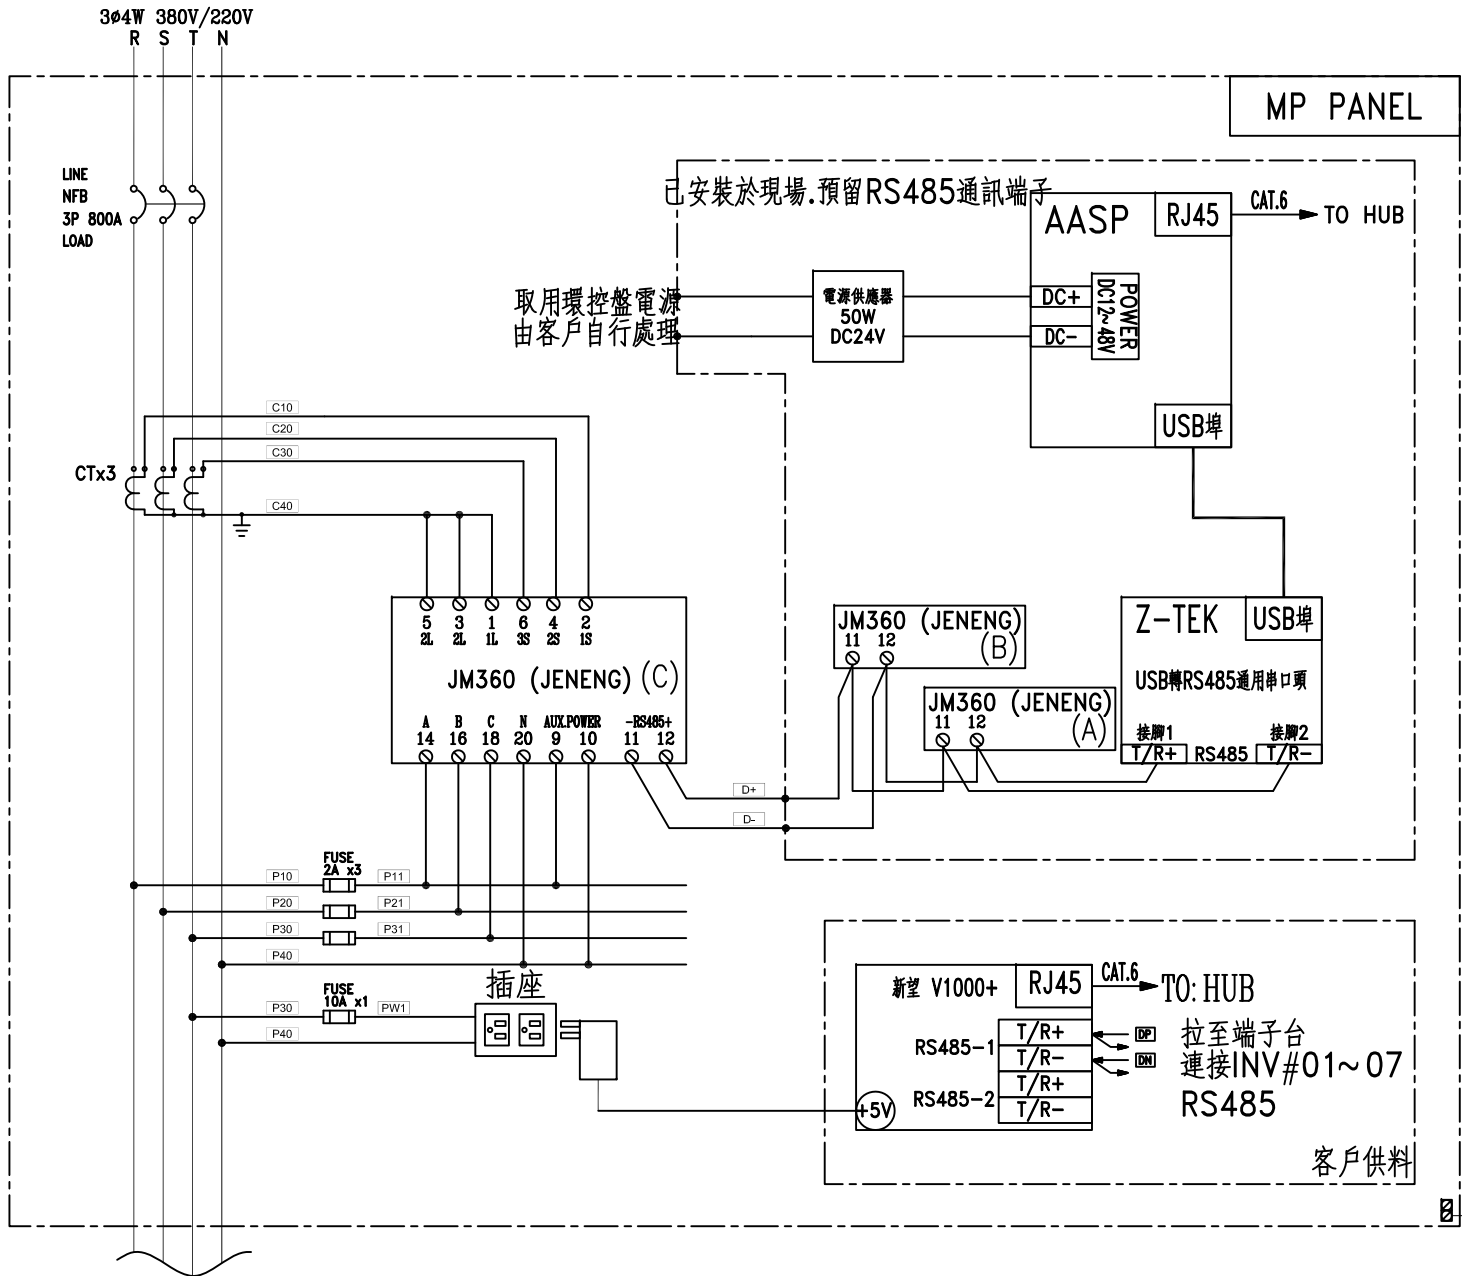

FROM 躉售表後開關  
3Ø4W 220/380V

客戶 CUSTOMER:	登久企業有限公司	核准 APPROVED BY:	審核 CHECKED BY:	設計 DESIGNED BY:	繪圖 DRAWER:	<b>建華機電股份有限公司</b> CHAN HUA MACHINERY & ELECTRIC CO. LTD. TEL: (04)23581130 FAX: (04)23581140 廠址: 台中市南屯區工業 25 路 25 號	版次 REV	修正摘要 SUMMARY	日期 DATE	圖名 TITLE:	系統單線圖
用途 USER:	日恩菇寮 太陽光電系統新設工程	設計課 洪志勇	設計課 阮家豪	設計課 謝啓彥	設計課 劉家文		工號 WORKING NO.: 113102401	規劃日期 DATE: 113年10月29日			圖號 DWG. NO.: A02
		<input type="checkbox"/> 保留圖		單位 DIM: 釐米 (mm)	案號 DRAWING NO.:	比例 SCALE: 1:20				張數 SHEET NO.:	/

工號 WORKING NO.: 113102401 規劃日期 DATE: 113年10月29日

案號 DRAWING NO.: 比例 SCALE: 1:20

版次 REV

修正摘要 SUMMARY

日期 DATE

圖名 TITLE:

系統複線圖

圖號 DWG. NO.: LB01