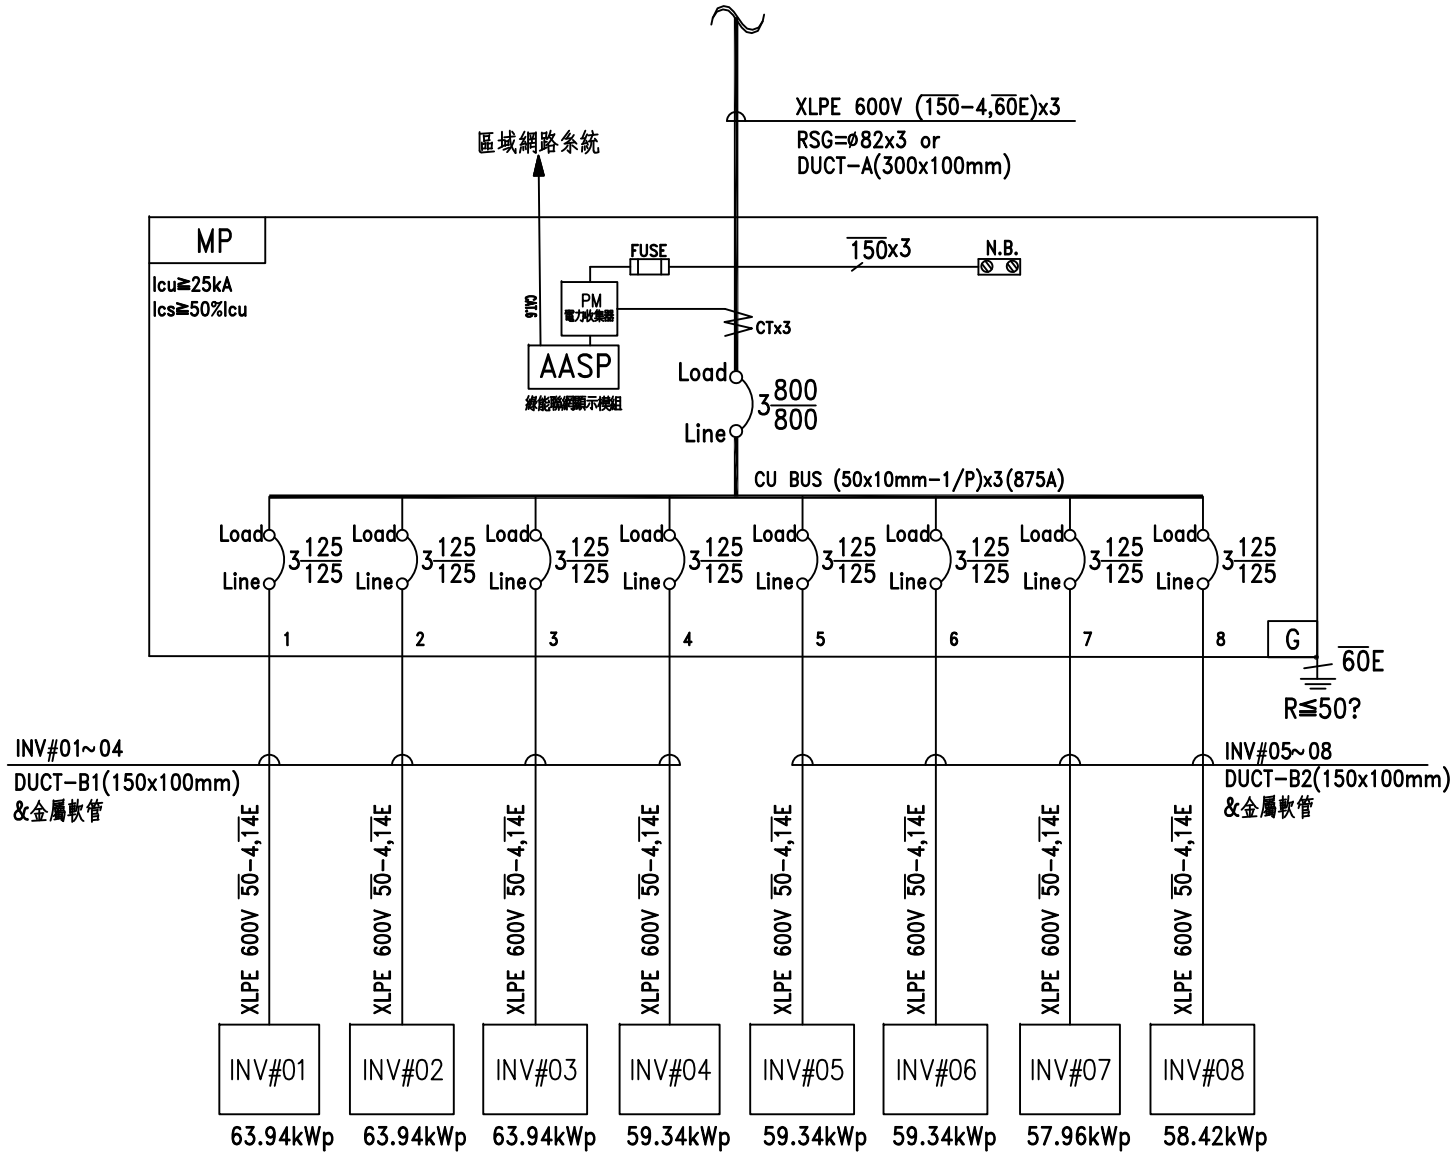

FROM 躉售表後開關
3Ø4W 220/380V

客戶 CUSTOMER:	登久企業有限公司	核准 APPROVED BY:	審核 CHECKED BY:	設計 DESIGNED BY:	繪圖 DRAWER:	建華機電股份有限公司 CHAN HUA MACHINERY & ELECTRIC CO. LTD. TEL: (04)23581130 FAX: (04)23581140 廠址: 台中市南屯區工業 25 路 25 號	版次 REV	修正摘要 SUMMARY	日期 DATE	圖名 TITLE:	系統單線圖	
用途 USER:	日恩菇寮 太陽光電系統新設工程	設計課 洪志勇	設計課 阮家豪	設計課 謝啓彥	設計課 劉家文		工號 WORKING NO.: 113102401	規劃日期 DATE: 113年10月29日			圖號 DWG. NO.: A02	版次 REV: A
		☐ 保留圖		單位 DIM: 釐米 (mm)	案號 DRAWING NO.:	比例 SCALE: 1:20				張數 SHEET NO.:	/