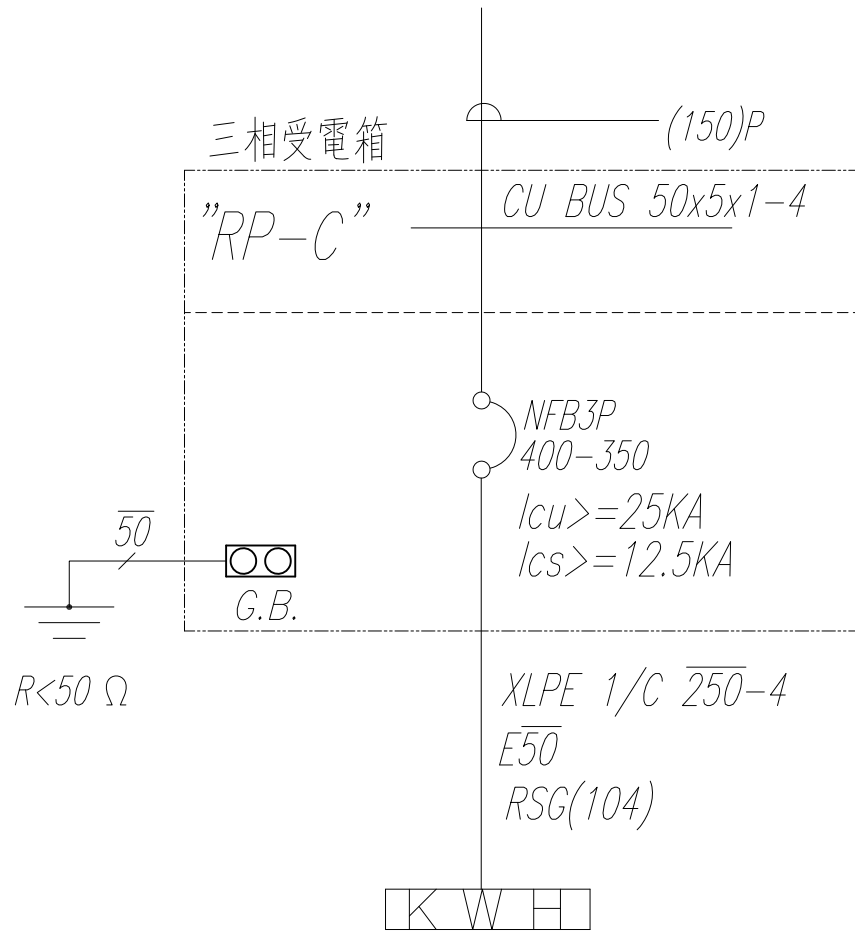

# 停二停車場

既設台電配電室  
 TPC SOURCE  
 3Ø4W 220-380V

TOTAL: 176 KVA

客戶 CUSTOMER:	詮民工程企業有限公司			建華機電股份有限公司 CHAN-HUA MACHINERY & ELECTRIC CO. LTD. TEL: (04)23581130 FAX: (04)23581140 廠址: 台中市南屯區工業 25 路 25 號	版次 REV	修正摘要 SUMMARY	日期 DATE	圖名 TITLE:	系統單線圖		
用途 USER:	草屯鎮公有停車場電動汽車 公共充電樁建置				工號 WORKING NO.:	113091301	規劃日期 DATE:	113年09月16日	圖號 DWG. NO.:	A02	版次 REV:
核准 APPROVED BY:	審核 CHECKED BY:	設計 DESIGNED BY:	繪圖 DRAWER:	案號 DRAWING NO.:		比例 SCALE:	1:25	張數 SHEET NO.:	/		
<input type="checkbox"/> 保留圖		單位 DIM: 釐米 (mm)									