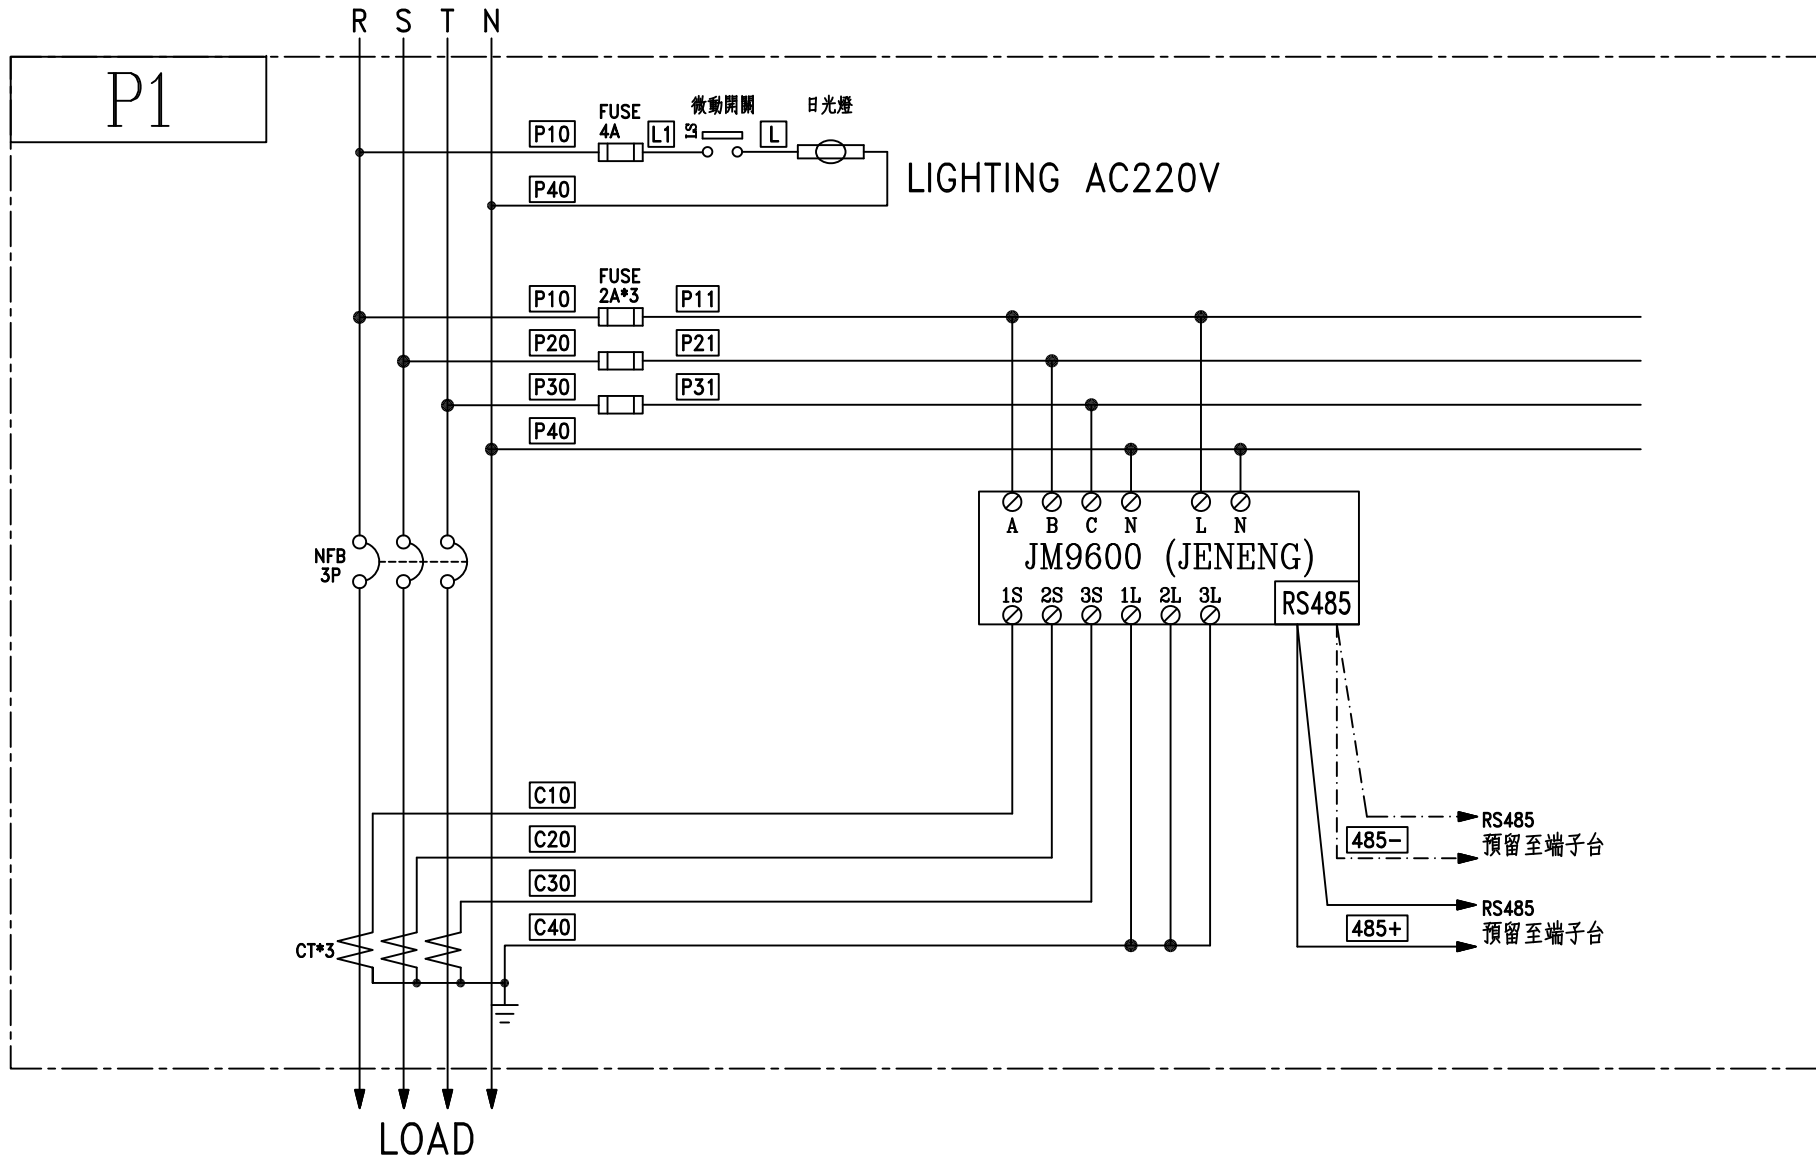

3φ4W 380-220V

客戶 CUSTOMER:	世展機電工程有限公司	核准 APPROVED BY:	審核 CHECKED BY:	設計 DESIGNED BY:	繪圖 DRAWER:	<b>中華機電股份有限公司</b> CHAN-HUA MACHINERY & ELECTRIC CO. LTD. TEL: (04) 23581130 FAX: (04) 23581140 廠址: 台中市南屯區工業 25 路 25 號	版次 REV	修正摘要 SUMMARY	日期 DATE	圖名 TITLE:	系統複線圖
用途 USER:	高鐵校區 實習廠棚二、三電源增設工程	設計課 阮家豪	設計課 阮家豪	設計課 張逸凡	設計課 黃竣清		工號 WORKING NO.: 11308012	規劃日期 DATE: 113年08月15日			圖號 DWG. NO.: B02
		<input type="checkbox"/> 保留圖	單位 Dim: 釐米 (mm)	案號 DRAWING NO.:	比例 SCALE: 1:20					張數 SHEET NO.:	/