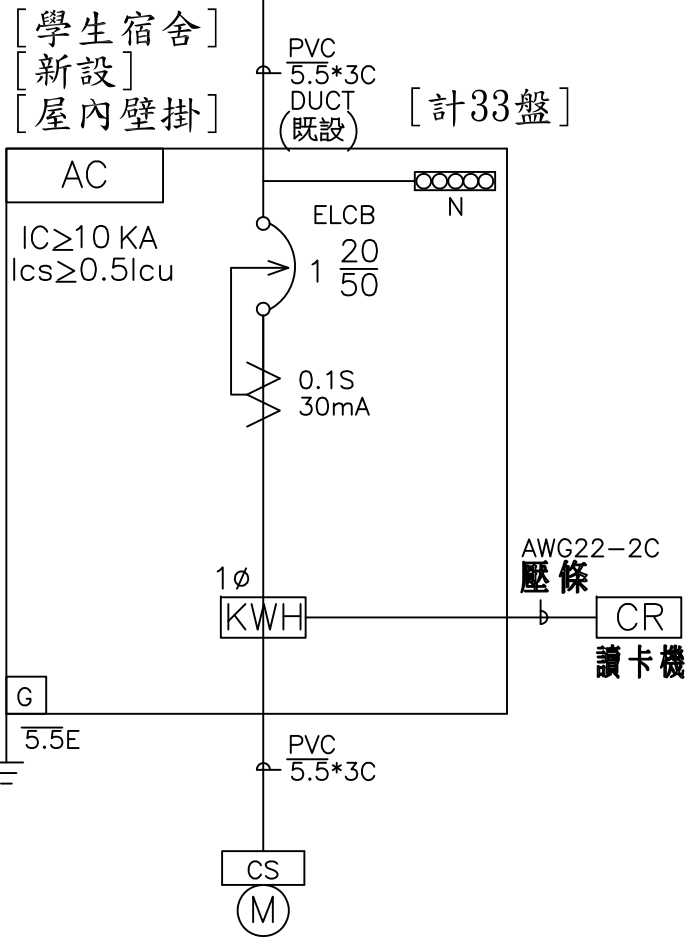

FROM 2A 3P4W 380/220V

分離式冷氣機主機
冷房能力 5.0KW

客戶 CUSTOMER:	新麗電器有限公司			核准 APPROVED BY:	審核 CHECKED BY:	設計 DESIGNED BY:	繪圖 DRAWER:	中華電機股份有限公司 CHAN-HUA MACHINERY & ELECTRIC CO. LTD. TEL: (04)23581130 FAX: (04)23581140 廠址: 台中市南屯區工業 25 路 25 號	版次 REV	修正摘要 SUMMARY	日期 DATE	圖名 TITLE:	系統單線圖	
用途 USER:	臺中市立大甲高級中等學校 學生宿舍冷氣新設及汰舊更新修繕工程			設計課 阮家豪	設計課 阮家豪	設計課 張逸凡	設計課 黃竣清		工號 WORKING NO.: 11308001	規劃日期 DATE: 113年08月05日			圖號 DWG. NO.: A01	版次 REV: A
				<input type="checkbox"/> 保留圖	單位 DIM: 釐米 (mm)		案號 DRAWING NO.:	比例 SCALE: 1:20						