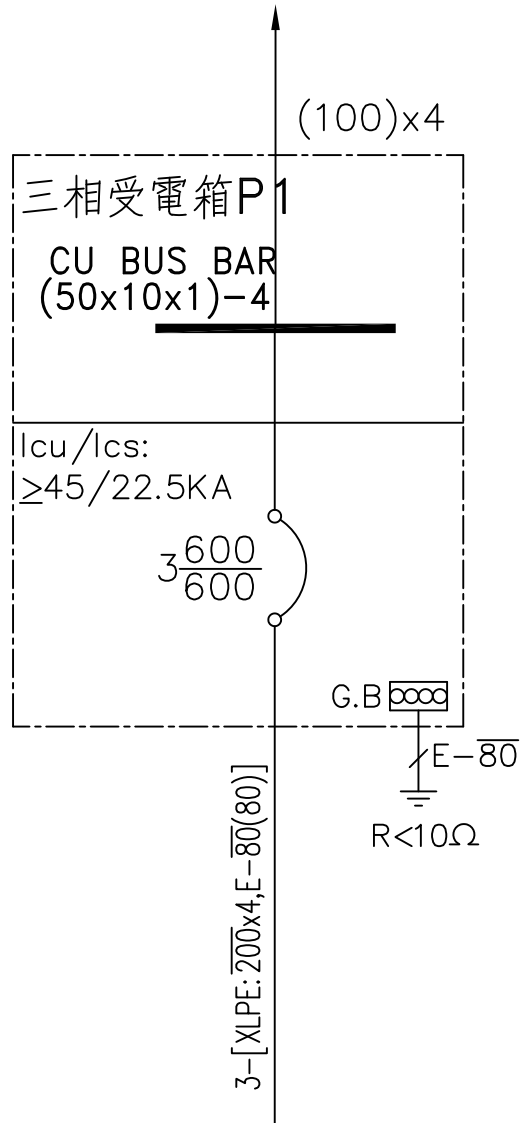

FROM TPC
3ø4W 220/380V

總容量 (KVA)	358.088
總電流 (A)	544.1

客戶 CUSTOMER:	源晟科技工程有限公司	核准 APPROVED BY:	審核 CHECKED BY:	設計 DESIGNED BY:	繪圖 DRAWER:		版次 REV	修正摘要 SUMMARY	日期 DATE	圖名 TITLE:	1F系統單線圖			
用途 USER:	彰化縣鹿港鎮鹿海段 廠房新建工程(永鑫倉儲)	設計課 阮家豪	設計課 阮家豪	設計課 張逸凡	設計課 蔡子伶		工號 WORKING NO.: 113013101	規劃日期 DATE: 113年02月21日			圖號 DWG. NO.:	A02	版次 REV:	A
		<input type="checkbox"/> 保留圖	單位 單位 DIM:	釐米 (mm)	案號 DRAWING NO.:		比例 SCALE:	1:25			張數 SHEET NO.:	/		