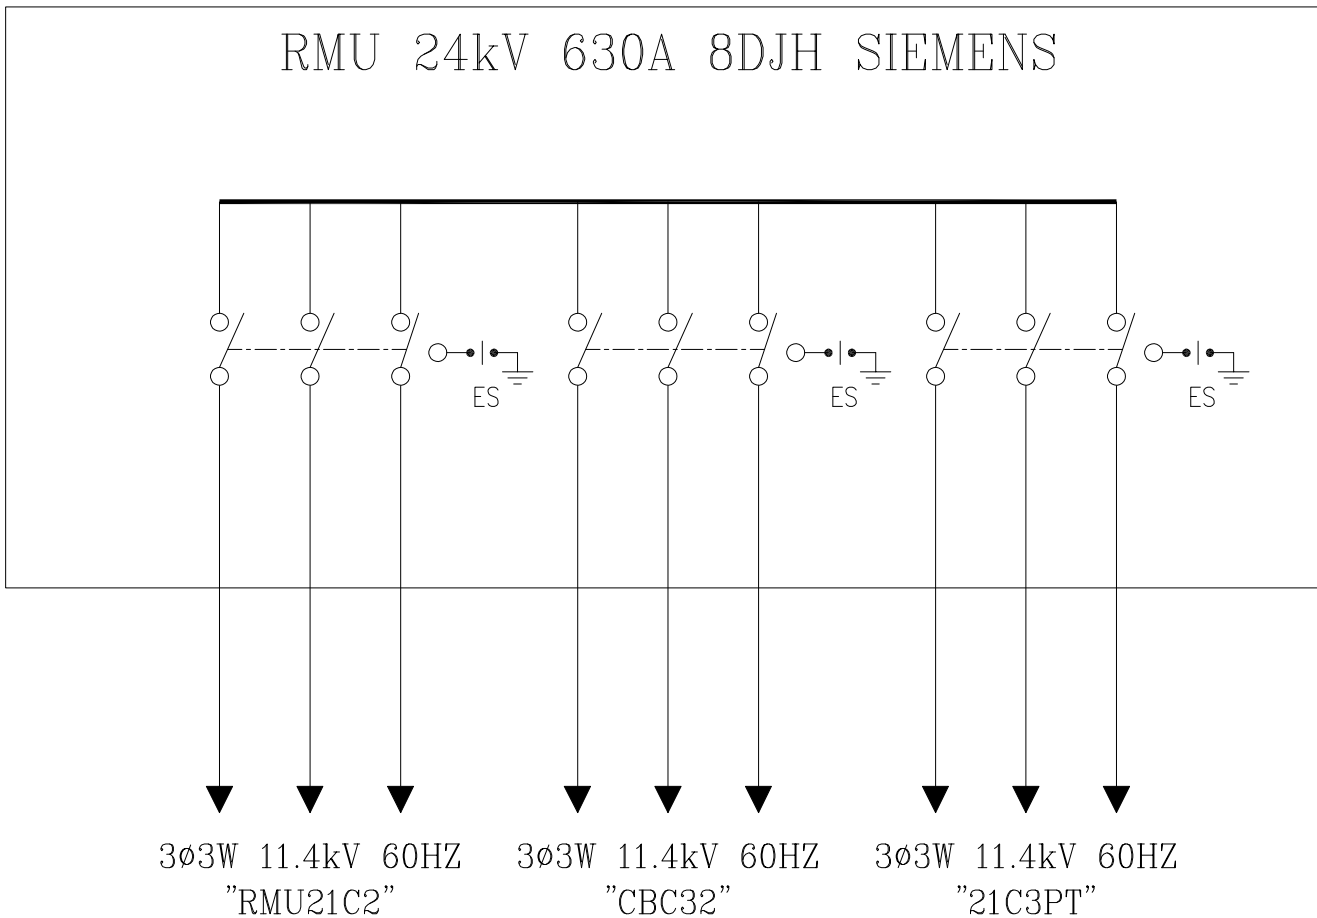

RMU21C3 PANEL

RMU 24kV 630A 8DJH SIEMENS

3ø3W 11.4kV 60HZ
"RMU21C2"

3ø3W 11.4kV 60HZ
"CBC32"

3ø3W 11.4kV 60HZ
"21C3PT"

客戶 CUSTOMER: 華城電機股份有限公司	核准 APPROVED BY:	審核 CHECKED BY:	設計 DESIGNED BY:	繪圖 DRAWER:	建華機電股份有限公司 CHAN HUA MACHINERY & ELECTRIC CO.,LTD. TEL:(04)23581130 FAX:(04)23581140 廠址:台中市南屯區工業 25 路 25 號	版次 REV	修正摘要 SUMMARY	日期 DATE	圖名 TITLE: SS#11變電站複線圖(建物變電站)		
	用途 USER: 高雄港第五櫃中心-79~81 號碼頭及櫃場改建工程	設計課 洪志勇	設計課 阮家豪	設計課 謝啓彥		設計課 謝啓彥		工號 WORKING NO.: 113010601	規劃日期 DATE: 113年04月12日	圖號 DWG. NO.: JHB01	版次 REV: 0
	☐ 保留圖	單位DM: 釐米(mm)		案號 DRAWING NO.:	比例 SCALE:				張數 SHEET NO.: / J03