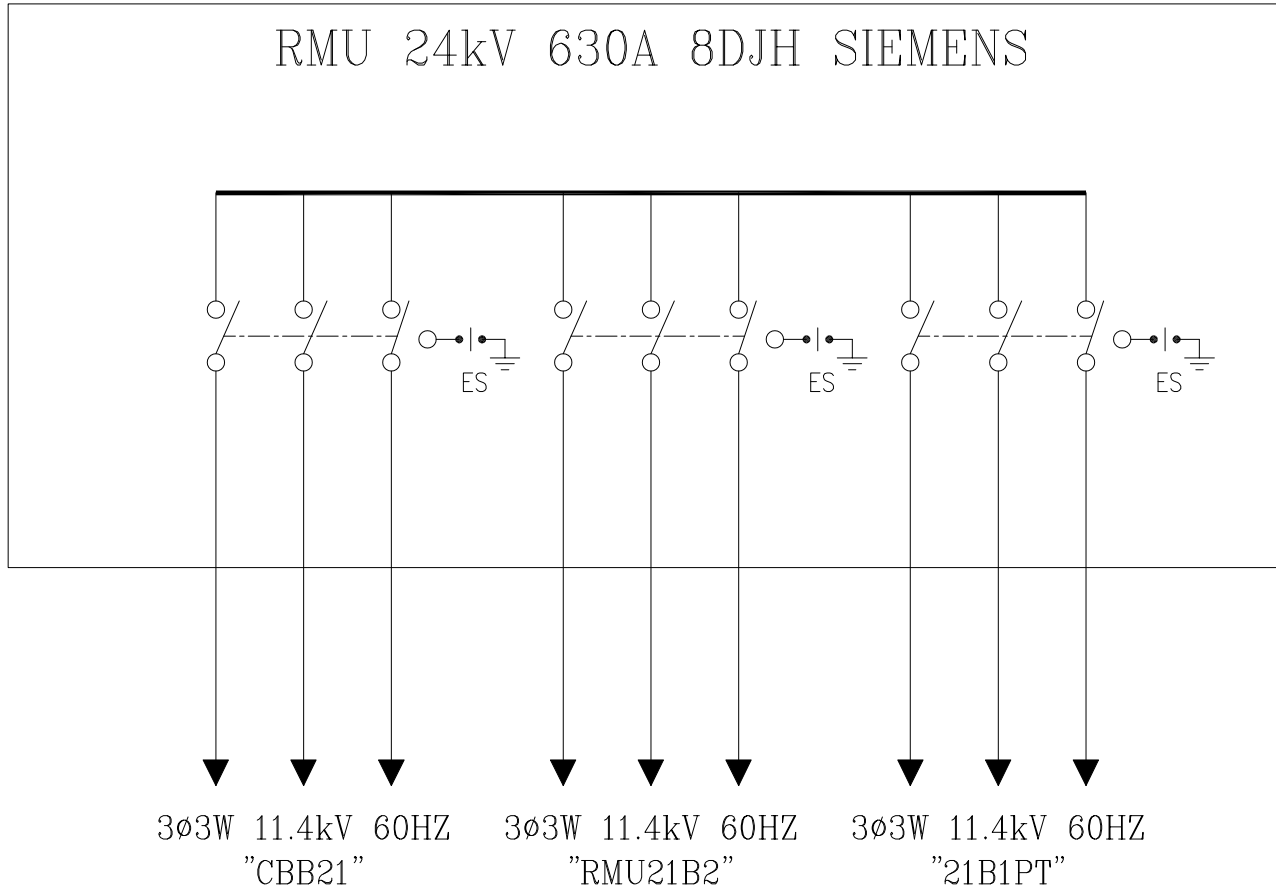

RMU21B1 PANEL

RMU 24kV 630A 8DJH SIEMENS

3φ3W 11.4kV 60HZ
"CBB21"

3φ3W 11.4kV 60HZ
"RMU21B2"

3φ3W 11.4kV 60HZ
"21B1PT"

客戶 CUSTOMER: 華城電機股份有限公司	核准 APPROVED BY:	審核 CHECKED BY:	設計 DESIGNED BY:	繪圖 DRAWER:	建華電機股份有限公司 CHAN HUA MACHINERY & ELECTRIC CO., LTD. TEL: (04) 23581130 FAX: (04) 23581140 廠址: 台中市南屯區工業 25 路 25 號	版次 REV	修正摘要 SUMMARY	日期 DATE	圖名 TITLE: SS#3變電站複線圖(79GC變電站)		
	用途 USR: 高雄港第五櫃中心-79~81 號碼頭及櫃場改建工程	設計課 洪志勇	設計課 阮家豪	設計課 謝啓彥		設計課 謝啓彥		工號 WORKING NO.: 113010601	規劃日期 DATE: 113年04月12日	圖號 DWG. NO.: CHB01	版次 REV: 0
	☐ 保留圖	單位DM: 釐米 (mm)		案號 DRAWING NO.:	比例 SCALE:			張數 SHEET NO.: / C02