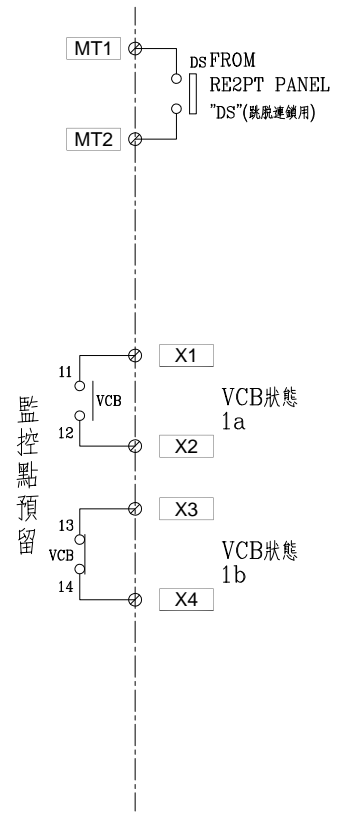

3φ3W 11.4kV 60HZ

3φ3W 11.4kV 60HZ

客戶 CUSTOMER: 華城電機股份有限公司	核准 APPROVED BY:	審核 CHECKED BY:	設計 DESIGNED BY:	繪圖 DRAWER:	建華機電股份有限公司 CHAN HUA MACHINERY & ELECTRIC CO. LTD. CHAN-HUA TEL:(04)23581130 FAX:(04)23581140 廠址:台中市南屯區工業 25 路 25 號	版次 REV	修正摘要 SUMMARY	日期 DATE	圖名 TITLE: SS#1變電站複線圖(79主變電站)	
	用途 USR: 高雄港第五櫃中心-79~81 號碼頭及櫃場改建工程	設計課 洪志勇	設計課 阮家豪	設計課 謝啓彥		設計課 謝啓彥	工號 WORKING NO.: 113010601	規劃日期 DATE: 113年04月12日		
	<input type="checkbox"/> 保留圖		單位DM: 釐米 (mm)		案號 DRAWING NO.:	比例 SCALE:			張數 SHEET NO.: / A13	

客戶 CUSTOMER: 華城電機股份有限公司 用途 USR: 高雄港第五櫃中心-79~81 號碼頭及櫃場改建工程	核准 APPROVED BY: 設計課 洪志勇	審核 CHECKED BY: 設計課 阮家豪	設計 DESIGNED BY: 設計課 謝啓彥	繪圖 DRAWER: 設計課 謝啓彥	CH 建華電機股份有限公司 CHAN HUA MACHINERY & ELECTRIC CO.,LTD. TEL:(04)23581130 FAX:(04)23581140 廠址:台中市南屯區工業 25 路 25 號	版次 REV:	修正摘要 SUMMARY:	日期 DATE:	圖名 TITLE: SS#1變電站控制圖(79主變電站) CBRE2 PANEL
	<input type="checkbox"/> 保留圖	單位DM: 釐米 (mm)	工號 WORKING NO.: 113010601	規畫日期 DATE: 113年04月12日		案號 DRAWING NO.:	比例 SCALE:	圖號 DWG. NO.: AHC03	張數 SHEET NO.: / A20