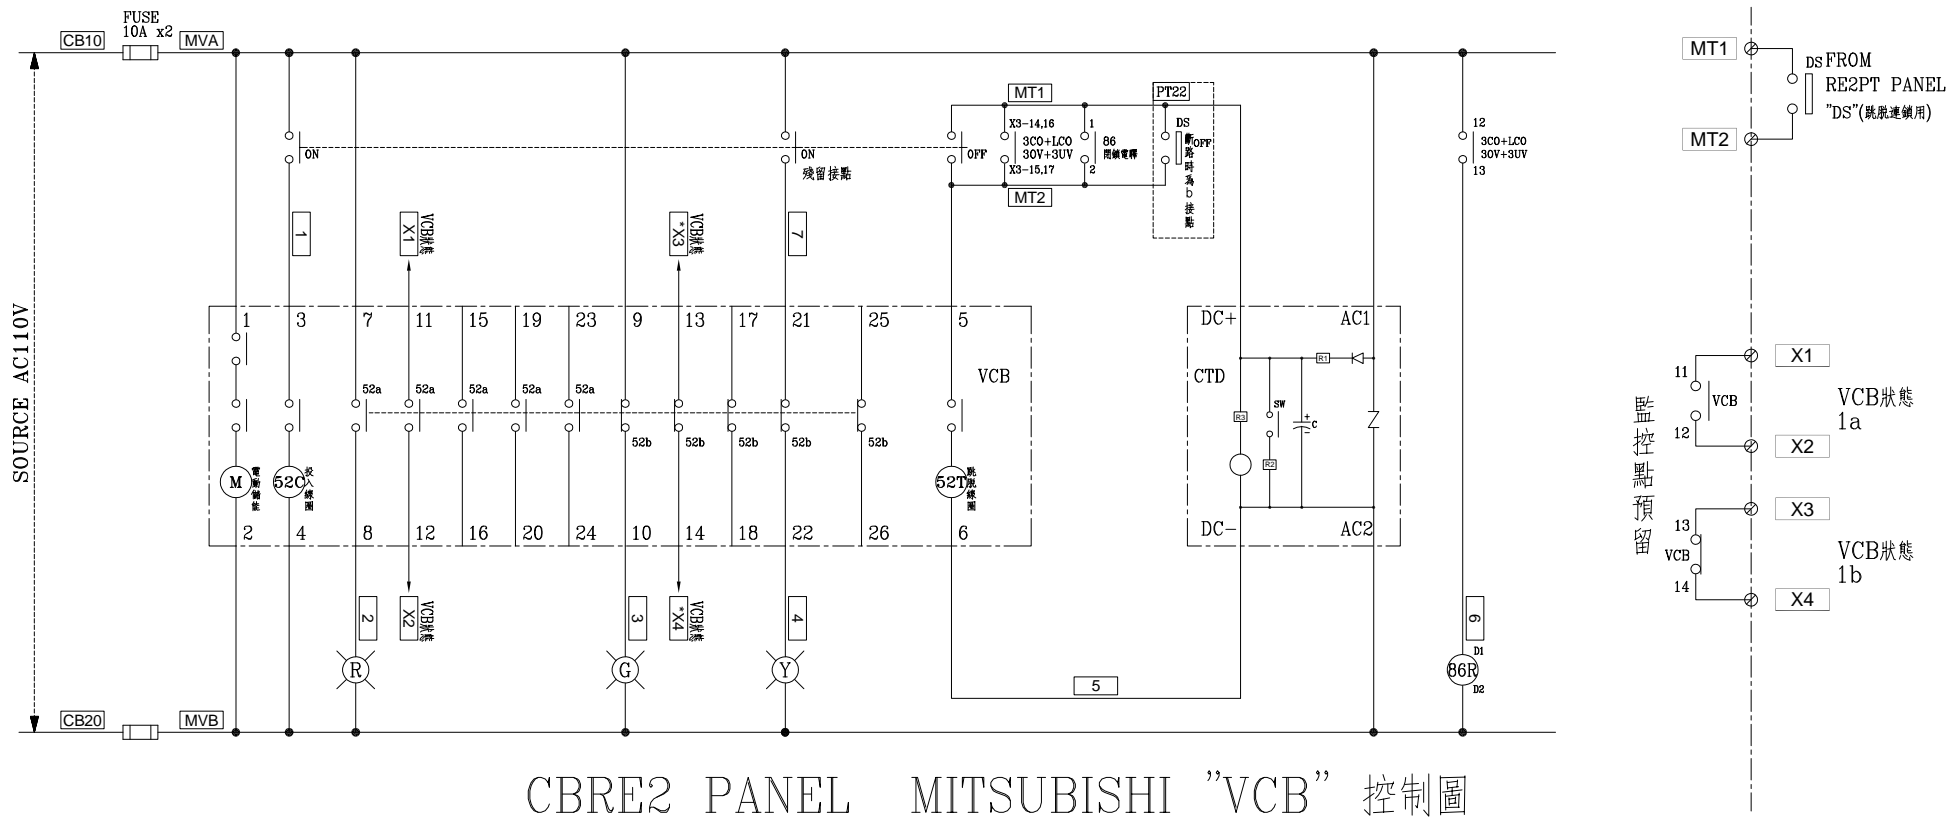

3φ3W 11.4kV 60HZ

3φ3W 11.4kV 60HZ

客戶 CUSTOMER: 華城電機股份有限公司	核准 APPROVED BY:	審核 CHECKED BY:	設計 DESIGNED BY:	繪圖 DRAWER:	建華機電股份有限公司 CHAN HUA MACHINERY & ELECTRIC CO. LTD. CHAN-HUA TEL:(04)23581130 FAX:(04)23581140 廠址:台中市南屯區工業 25 路 25 號	版次 REV	修正摘要 SUMMARY	日期 DATE	圖名 TITLE: SS#1變電站複線圖(79主變電站)	
	用途 USR: 高雄港第五櫃中心-79~81 號碼頭及櫃場改建工程	設計課 洪志勇	設計課 阮家豪	設計課 謝啓彥		設計課 謝啓彥	工號 WORKING NO.: 113010601	規劃日期 DATE: 113年04月12日		
	<input type="checkbox"/> 保留圖		單位DM: 釐米 (mm)		案號 DRAWING NO.:	比例 SCALE:			張數 SHEET NO.: / A13	

客戶 CUSTOMER: 華城電機股份有限公司 用途 USR: 高雄港第五櫃中心-79~81 號碼頭及櫃場改建工程	核准 APPROVED BY: 設計課 洪志勇	審核 CHECKED BY: 設計課 阮家豪	設計 DESIGNED BY: 設計課 謝啓彥	繪圖 DRAWER: 設計課 謝啓彥	CH 建華電機股份有限公司 CHAN HUA MACHINERY & ELECTRIC CO.,LTD. TEL:(04)23581130 FAX:(04)23581140 廠址:台中市南屯區工業 25 路 25 號	版次 REV:	修正摘要 SUMMARY:	日期 DATE:	圖名 TITLE: SS#1變電站控制圖(79主變電站) CBRE2 PANEL
	<input type="checkbox"/> 保留圖	單位DM: 釐米 (mm)	工號 WORKING NO.: 113010601	規畫日期 DATE: 113年04月12日		案號 DRAWING NO.:	比例 SCALE:	圖號 DWG. NO.: AHC03	張數 SHEET NO.: / A20