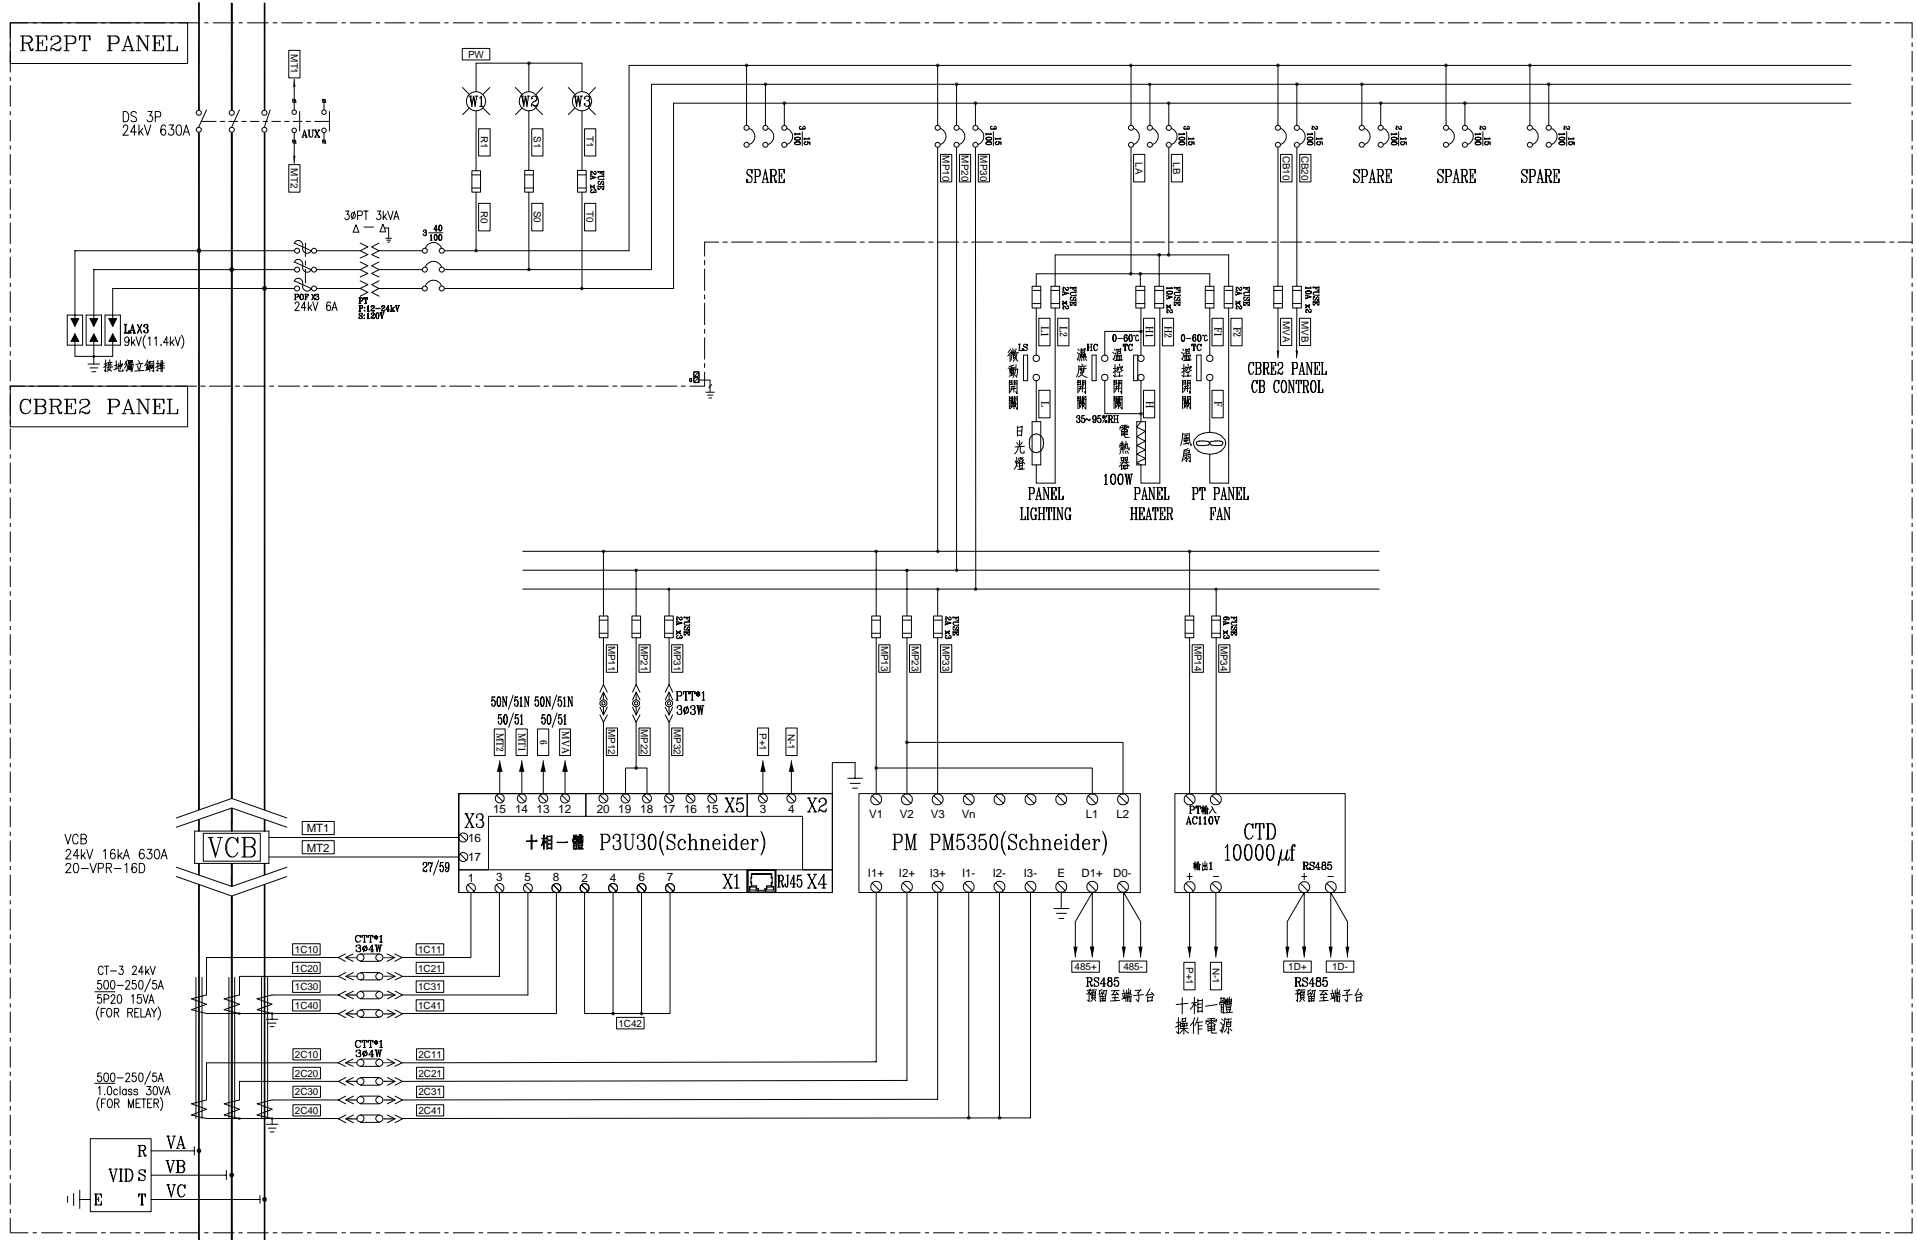

3φ3W 11.4kV 60HZ

3φ3W 11.4kV 60HZ

客戶 CUSTOMER: 華城電機股份有限公司	核准 APPROVED BY:	審核 CHECKED BY:	設計 DESIGNED BY:	繪圖 DRAWER:	建華機電股份有限公司 CHAN HUA MACHINERY & ELECTRIC CO. LTD. CHAN-HUA TEL:(04)23581130 FAX:(04)23581140 廠址:台中市南屯區工業 25 路 25 號	版次 REV	修正摘要 SUMMARY	日期 DATE	圖名 TITLE: SS#1變電站複線圖(79主變電站)	
	用途 USR: 高雄港第五櫃中心-79~81 號碼頭及櫃場改建工程	設計課 洪志勇	設計課 阮家豪	設計課 謝啓彥		設計課 謝啓彥	工號 WORKING NO.: 113010601	規劃日期 DATE: 113年04月12日		
	<input type="checkbox"/> 保留圖		單位DM: 釐米 (mm)		案號 DRAWING NO.:	比例 SCALE:			張數 SHEET NO.: / A13	