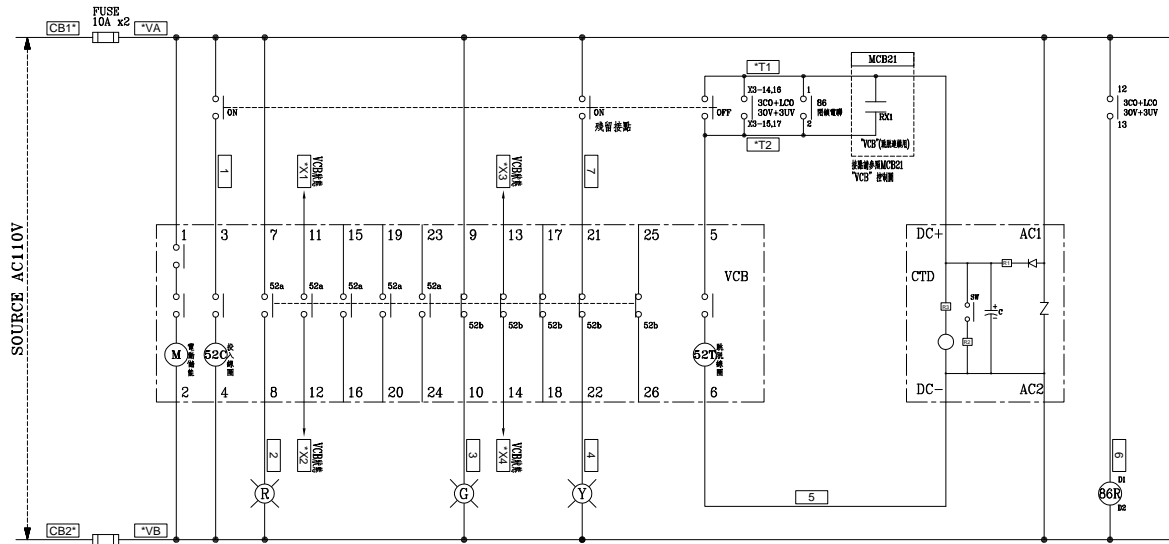

MCB21 PANEL MITSUBISHI "VCB" 控制圖

MITSUBISHI "VCB" 控制圖

CBA21 PANEL 於線號前"*"填入1	CBC21 PANEL 於線號前"*"填入3
CBB21 PANEL 於線號前"*"填入2	CB214 PANEL 於線號前"*"填入4

客戶 CUSTOMER: 華城電機股份有限公司	核准 APPROVED BY: 設計課 洪志勇	審核 CHECKED BY: 設計課 阮家豪	設計 DESIGNED BY: 設計課 謝啓彥	繪圖 DRAWER: 設計課 謝啓彥	建華機電股份有限公司 CHAN-HUA TEL:(04)23581130 FAX:(04)23581140 廠址:台中市南屯區工業 25 路 25 號 工號 WORKING NO.: 113010601 規畫日期: 113年04月12日 案號 DRAWING NO.: 比例 SCALE:	版次 REV	修正摘要 SUMMARY	日期 DATE	圖名 TITLE: SS#1變電站控制圖(79主變電站)MCB21、CBA21、CBB21、CBC21、CB214 PANEL
用途 USR: 高雄港第五櫃中心-79~81號碼頭及櫃場改建工程	<input type="checkbox"/> 保留圖 單位DM: 釐米(mm)					張數 SHEET NO.: / A18	圖號 DWG. NO.: AHC01	版次 REV: 0	