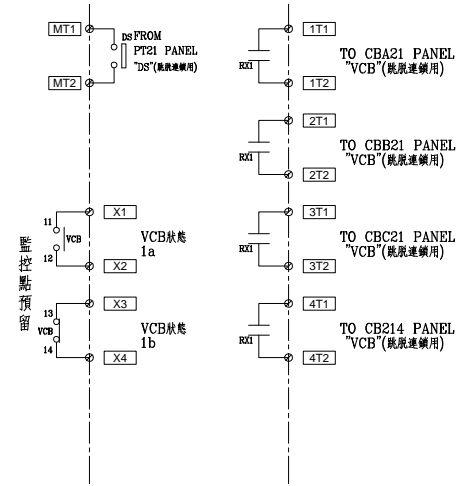

客戶 CUSTOMER: 華城電機股份有限公司	核准	審核	設計	繪圖	<b>建華機電股份有限公司</b> CHAN HUA MACHINERY & ELECTRIC CO., LTD. TEL: (04)23581130 FAX: (04)23581140 廠址: 台中市南屯區工業 25 路 25 號	版次 REV	修正摘要 SUMMARY	日期 DATE	圖名 TITLE: SS#1變電站單線圖(-)(79主變電站)	
	用途 USR: 高雄港第五櫃中心-79~81 號碼頭及櫃場改建工程	設計課 洪志勇	設計課 阮家豪	設計課 謝啓彥					設計課 謝啓彥	工號 WORKING NO.: 113010601
	<input type="checkbox"/> 保留圖	單位DM: 釐米 (mm)	案號 DRAWING NO.:	比例 SCALE:			圖號 DWG NO.: AHA01	張數 SHEET NO.: / A01		

MCB21 PANEL MITSUBISHI "VCB" 控制圖

MITSUBISHI "VCB" 控制圖

CBA21 PANEL 於線號前"*"填入1	CBC21 PANEL 於線號前"*"填入3
CBB21 PANEL 於線號前"*"填入2	CB214 PANEL 於線號前"*"填入4

客戶 CUSTOMER: 華城電機股份有限公司	核准 APPROVED BY: 設計課 洪志勇	審核 CHECKED BY: 設計課 阮家豪	設計 DESIGNED BY: 設計課 謝啓彥	繪圖 DRAWER: 設計課 謝啓彥	建華機電股份有限公司 CHAN-HUA TEL:(04)23581130 FAX:(04)23581140 廠址:台中市南屯區工業 25 路 25 號 工號 WORKING NO.: 113010601 規畫日期: 113年04月12日 案號 DRAWING NO.: 比例 SCALE:	版次 REV	修正摘要 SUMMARY	日期 DATE	圖名 TITLE: SS#1變電站控制圖(79主變電站)MCB21、CBA21、CBB21、CBC21、CB214 PANEL
用途 USR: 高雄港第五櫃中心-79~81號碼頭及櫃場改建工程	<input type="checkbox"/> 保留圖 單位DM: 釐米(mm)					張數 SHEET NO.: / A18	圖號 DWG. NO.: AHC01	版次 REV: 0	