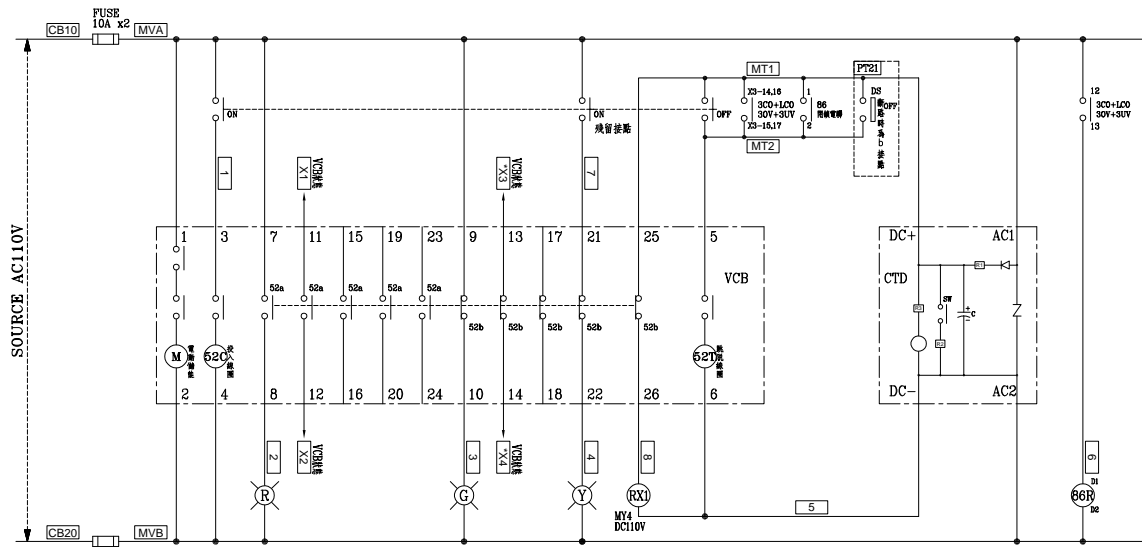

客戶 CUSTOMER: 華城電機股份有限公司	核准	審核	設計	繪圖	<b>建華機電股份有限公司</b> CHAN HUA MACHINERY & ELECTRIC CO., LTD. TEL: (04)23581130 FAX: (04)23581140 廠址: 台中市南屯區工業 25 路 25 號	版次 REV	修正摘要 SUMMARY	日期 DATE	圖名 TITLE: SS#1變電站單線圖(-)(79主變電站)	
	用途 USR: 高雄港第五櫃中心-79~81 號碼頭及櫃場改建工程	設計課 洪志勇	設計課 阮家豪	設計課 謝啓彥					設計課 謝啓彥	工號 WORKING NO.: 113010601
	<input type="checkbox"/> 保留圖	單位DM: 釐米 (mm)	案號 DRAWING NO.:	比例 SCALE:			圖號 DWG NO.: AHA01	張數 SHEET NO.: / A01		

MCB21 PANEL MITSUBISHI "VCB" 控制圖

MITSUBISHI "VCB" 控制圖

CBA21 PANEL 於線號前"*"填入1	CBC21 PANEL 於線號前"*"填入3
CBB21 PANEL 於線號前"*"填入2	CB214 PANEL 於線號前"*"填入4

客戶 CUSTOMER: 華城電機股份有限公司	核准 APPROVED BY: 設計課 洪志勇	審核 CHECKED BY: 設計課 阮家豪	設計 DESIGNED BY: 設計課 謝啓彥	繪圖 DRAWER: 設計課 謝啓彥	建華機電股份有限公司 CHAN-HUA TEL:(04)23581130 FAX:(04)23581140 廠址:台中市南屯區工業 25 路 25 號 工號 WORKING NO.: 113010601 規畫日期: 113年04月12日 案號 DRAWING NO.: 比例 SCALE:	版次 REV	修正摘要 SUMMARY	日期 DATE	圖名 TITLE: SS#1變電站控制圖(79主變電站)MCB21、CBA21、CBB21、CBC21、CB214 PANEL
用途 USR: 高雄港第五櫃中心-79~81號碼頭及櫃場改建工程	<input type="checkbox"/> 保留圖 單位DM: 釐米(mm)					張數 SHEET NO.: / A18	圖號 DWG. NO.: AHC01	版次 REV: 0	