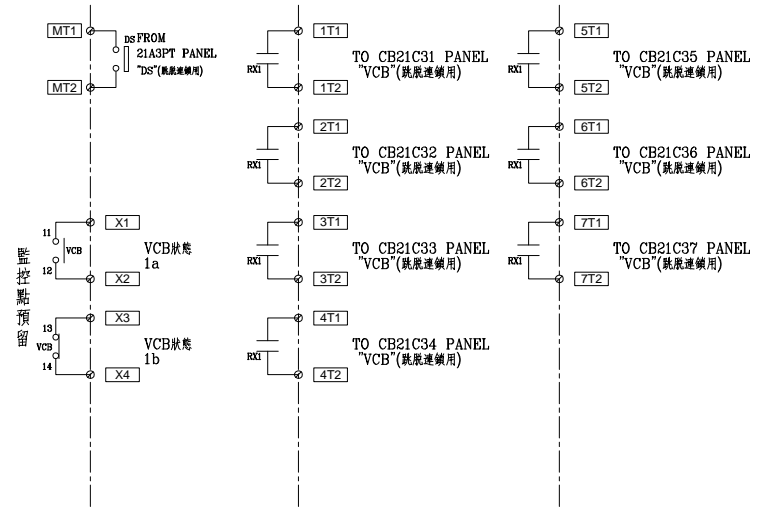

MITSUBISHI "VCB" 控制圖