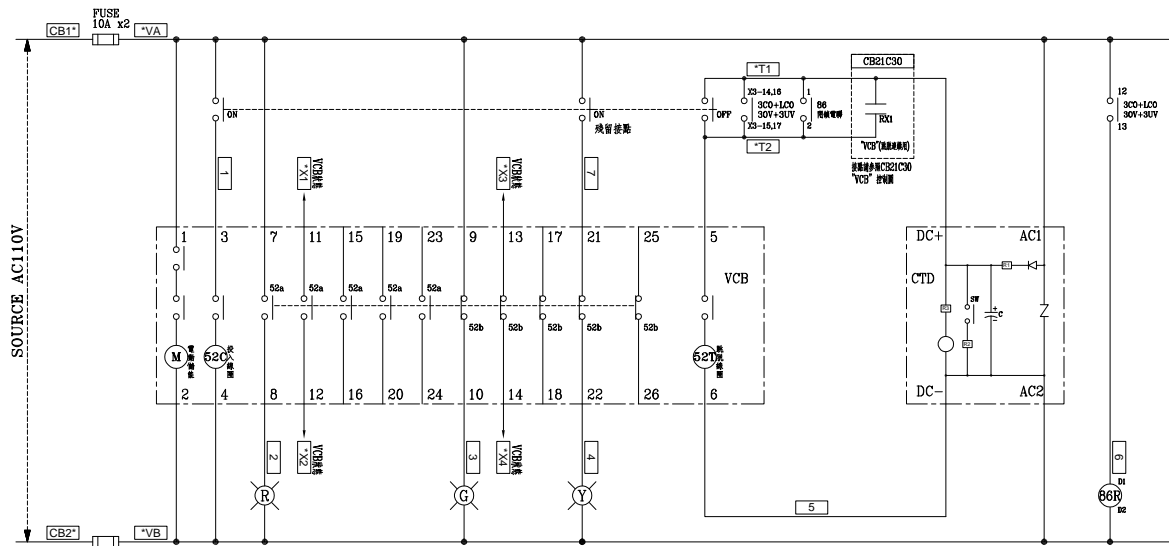

MITSUBISHI "VCB" 控制圖