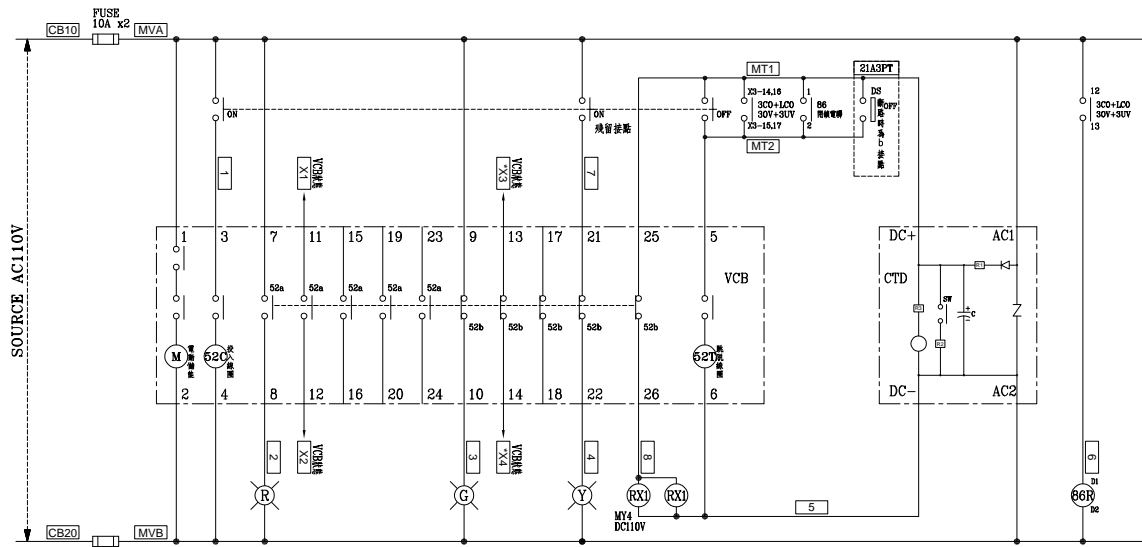

CB21C30 PANEL MITSUBISHI "VCB" 控制圖