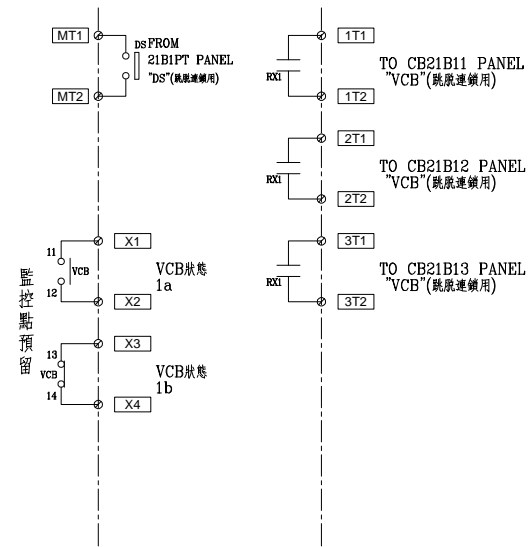

CB21B10 PANEL MITSUBISHI "VCB" 控制圖

MITSUBISHI "VCB" 控制圖

CB21B11 PANEL 於線號前"*"填入1	CB21B13 PANEL 於線號前"*"填入3
CB21B12 PANEL 於線號前"*"填入2	

客戶 CUSTOMER: 華城電機股份有限公司	核准 APPROVED BY: 設計課 洪志勇	審核 CHECKED BY: 設計課 阮家豪	設計 DESIGNED BY: 設計課 謝啓彥	繪圖 DRAWER: 設計課 謝啓彥	<p>建華機電股份有限公司 CHAN-HUA TEL:(04)23581130 FAX:(04)23581140 廠址:台中市南屯區工業 25 路 25 號</p>	版次 REV	修正摘要 SUMMARY	日期 DATE	圖名 TITLE: SS#3變電站控制圖(79GC變電站)CB21B10 、CB21B11、CB21B12、CB21B13 PANEL
用途 USR: 高雄港第五櫃中心-79~81 號碼頭及櫃場改建工程	<input type="checkbox"/> 保留圖 單位DM: 釐米 (mm)					工號 WORKING NO.: 113010601 案號 DRAWING NO.:	規劃日期 DATE: 113年04月12日 比例 SCALE:		