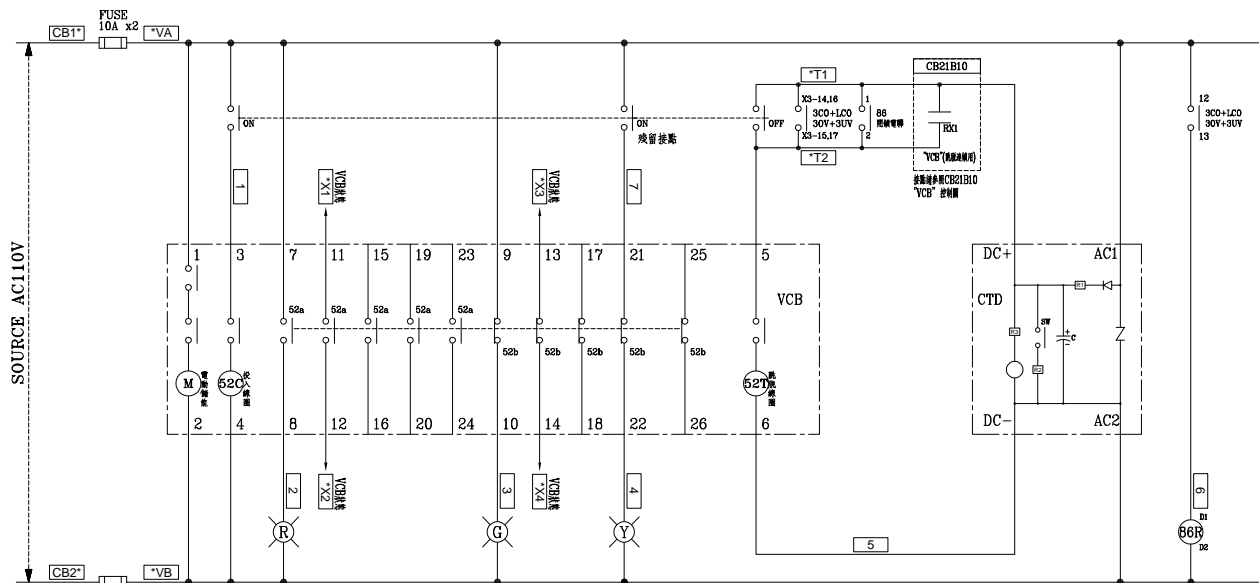

客戶 CUSTOMER: 華城電機股份有限公司	核准 APPROVED BY:	審核 CHECKED BY:	設計 DESIGNED BY:	繪圖 DRAWER:	CH 建華電機股份有限公司 CHAN HUA MACHINERY & ELECTRIC CO. LTD. TEL: (04) 23581130 FAX: (04) 23581140 廠址: 台中市南屯區工業 25 路 25 號	版次 REV	修正摘要 SUMMARY	日期 DATE	圖名 TITLE: SS#3變電站單線圖(-)(79GC變電站)	
	用途 USR: 高雄港第五櫃中心-79~81 號碼頭及櫃場改建工程	設計課 洪志勇	設計課 阮家豪	設計課 謝啓彥		設計課 謝啓彥	工號 WORKING NO.: 113010601	規畫日期 DATE: 113年04月12日		
	□ 保留圖		單位DM: 釐米 (mm)		案號 DRAWING NO.:	比例 SCALE:			張數 SHEET NO.: / C01	

CB21B10 PANEL MITSUBISHI "VCB" 控制圖

MITSUBISHI "VCB" 控制圖

CB21B11 PANEL 於線號前"*"填入1	CB21B13 PANEL 於線號前"*"填入3
CB21B12 PANEL 於線號前"*"填入2	

客戶 CUSTOMER: 華城電機股份有限公司	核准 APPROVED BY: 設計課 洪志勇	審核 CHECKED BY: 設計課 阮家豪	設計 DESIGNED BY: 設計課 謝啓彥	繪圖 DRAWER: 設計課 謝啓彥	<p>建華機電股份有限公司 CHAN-HUA TEL:(04)23581130 FAX:(04)23581140 廠址:台中市南屯區工業 25 路 25 號</p>	版次 REV	修正摘要 SUMMARY	日期 DATE	圖名 TITLE: SS#3變電站控制圖(79GC變電站)CB21B10 、CB21B11、CB21B12、CB21B13 PANEL
用途 USR: 高雄港第五櫃中心-79~81 號碼頭及櫃場改建工程	<input type="checkbox"/> 保留圖 單位DM: 釐米 (mm)					工號 WORKING NO.: 113010601 案號 DRAWING NO.:	規劃日期 DATE: 113年04月12日 比例 SCALE:		