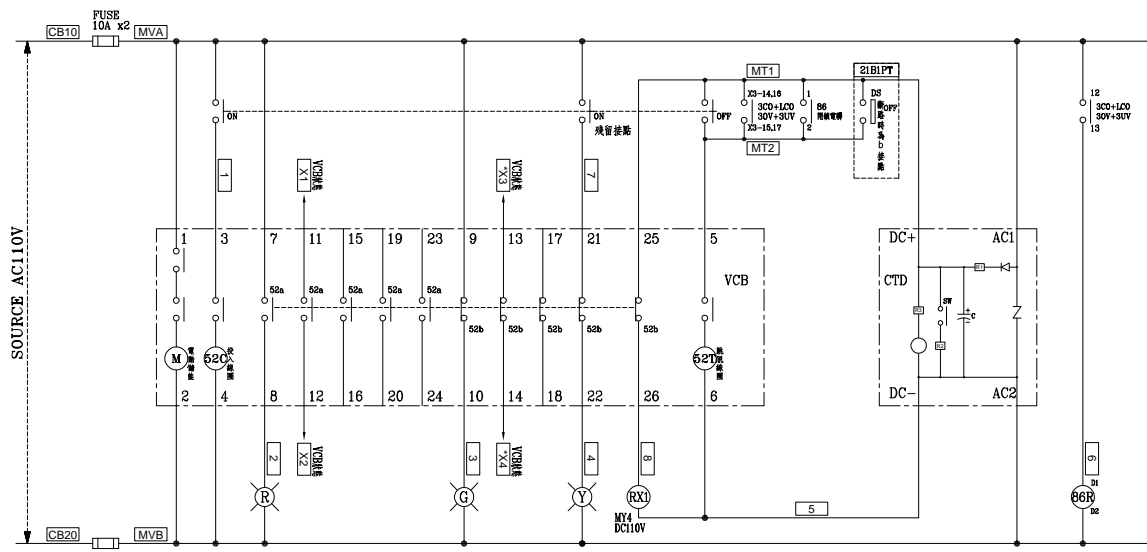

客戶 CUSTOMER: 華城電機股份有限公司	核准 APPROVED BY:	審核 CHECKED BY:	設計 DESIGNED BY:	繪圖 DRAWER:	CH 建華電機股份有限公司 CHAN HUA MACHINERY & ELECTRIC CO. LTD. TEL: (04) 23581130 FAX: (04) 23581140 廠址: 台中市南屯區工業 25 路 25 號	版次 REV	修正摘要 SUMMARY	日期 DATE	圖名 TITLE: SS#3變電站單線圖(-)(79GC變電站)	
	用途 USR: 高雄港第五櫃中心-79~81 號碼頭及櫃場改建工程	設計課 洪志勇	設計課 阮家豪	設計課 謝啓彥		設計課 謝啓彥	工號 WORKING NO.: 113010601	規畫日期 DATE: 113年04月12日		
	□ 保留圖		單位DM: 釐米 (mm)		案號 DRAWING NO.:	比例 SCALE:			張數 SHEET NO.: / C01	

CB21B10 PANEL MITSUBISHI "VCB" 控制圖

MITSUBISHI "VCB" 控制圖

CB21B11 PANEL 於線號前"*"填入1	CB21B13 PANEL 於線號前"*"填入3
CB21B12 PANEL 於線號前"*"填入2	

客戶 CUSTOMER: 華城電機股份有限公司	核准 APPROVED BY: 設計課 洪志勇	審核 CHECKED BY: 設計課 阮家豪	設計 DESIGNED BY: 設計課 謝啓彥	繪圖 DRAWER: 設計課 謝啓彥	<p>建華機電股份有限公司 CHAN-HUA TEL:(04)23581130 FAX:(04)23581140 廠址:台中市南屯區工業 25 路 25 號</p>	版次 REV	修正摘要 SUMMARY	日期 DATE	圖名 TITLE: SS#3變電站控制圖(79GC變電站)CB21B10 、CB21B11、CB21B12、CB21B13 PANEL
用途 USR: 高雄港第五櫃中心-79~81 號碼頭及櫃場改建工程	<input type="checkbox"/> 保留圖 單位DM: 釐米 (mm)					工號 WORKING NO.: 113010601 案號 DRAWING NO.:	規劃日期 DATE: 113年04月12日 比例 SCALE:		