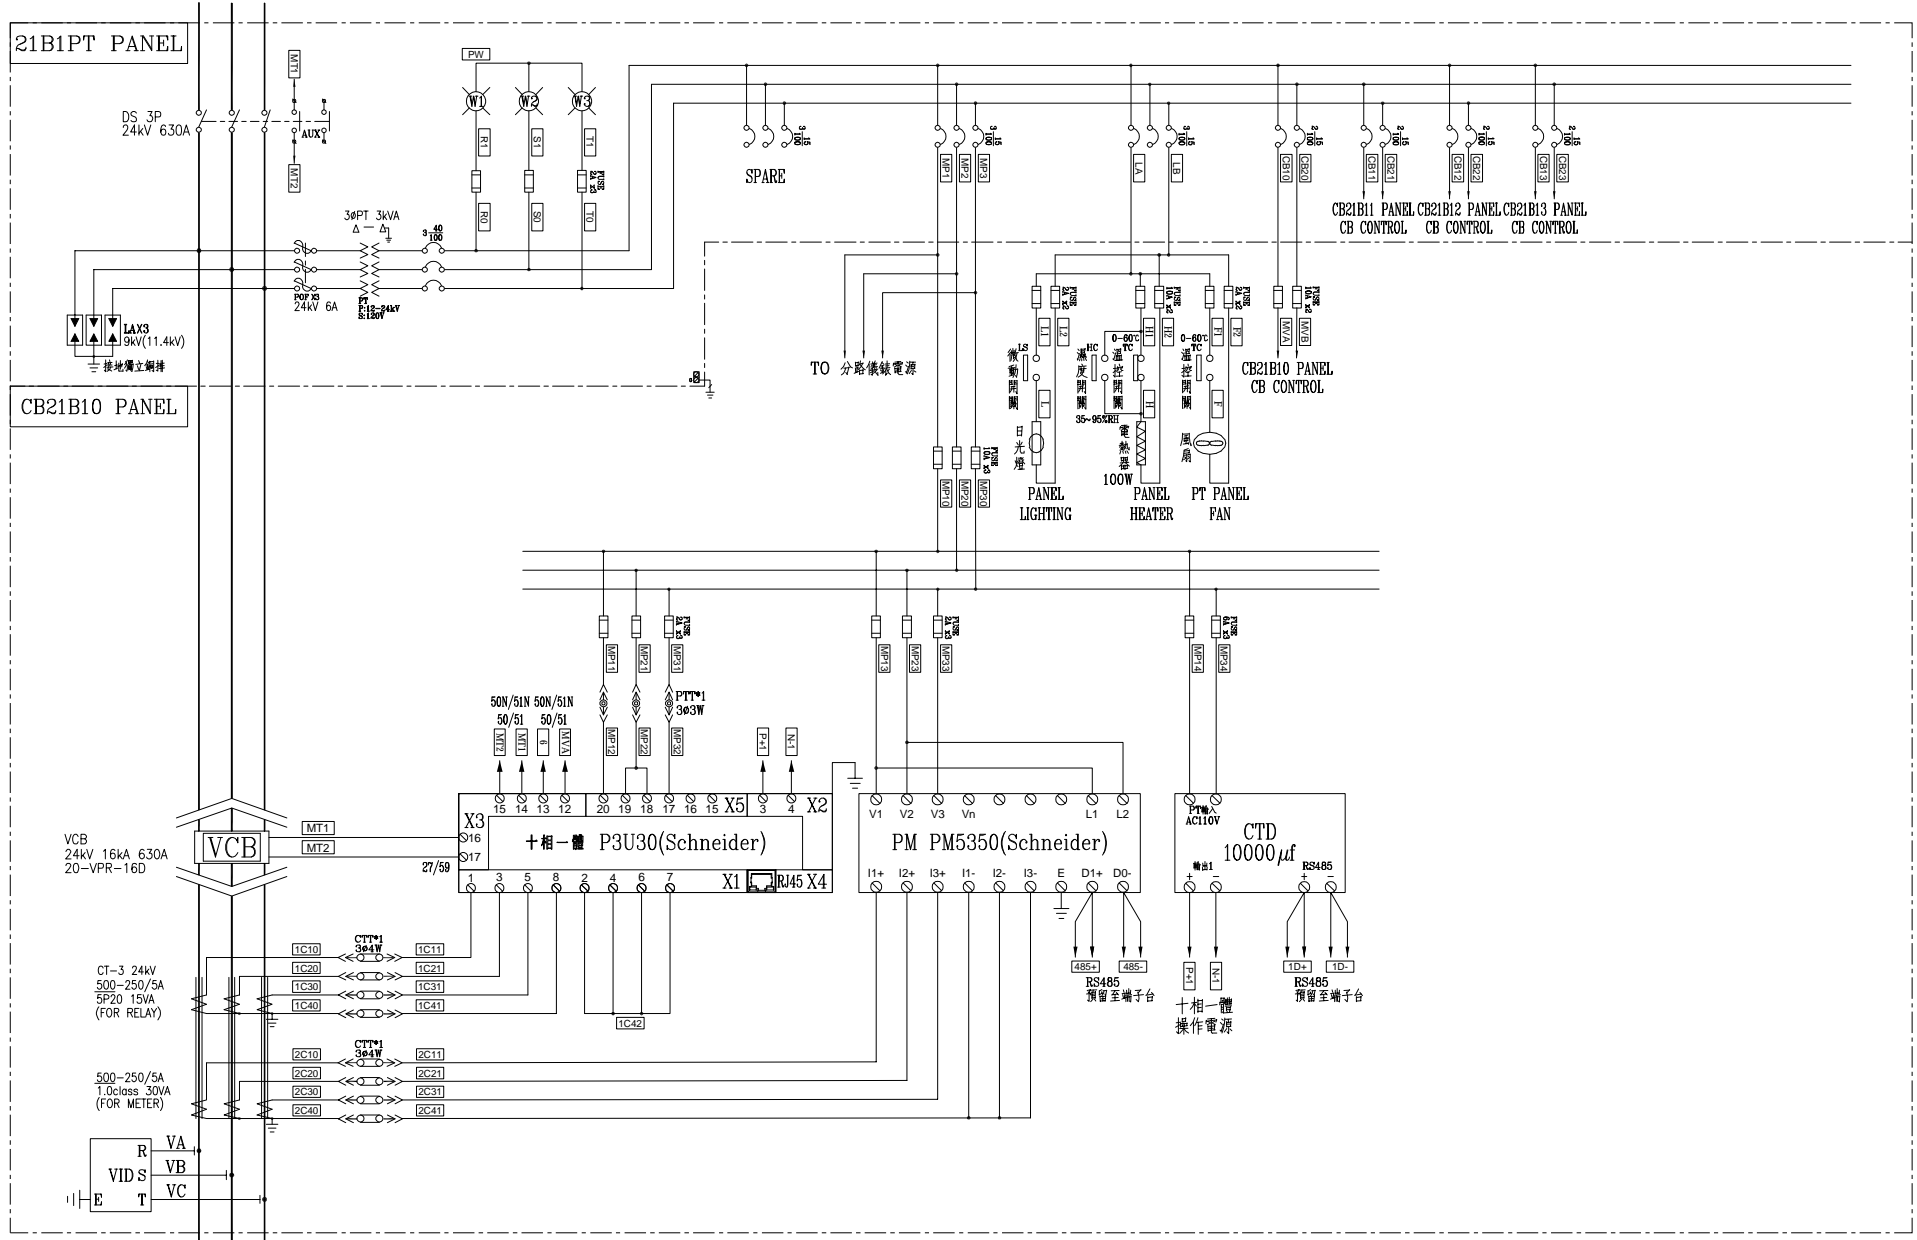

3ø3W 11.4kV 60HZ

3ø3W 11.4kV 60HZ

客戶 CUSTOMER: 華城電機股份有限公司	核准 APPROVED BY:	審核 CHECKED BY:	設計 DESIGNED BY:	繪圖 DRAWER:	建華機電股份有限公司 CHAN HUA MACHINERY & ELECTRIC CO. LTD. TEL: (04) 23581130 FAX: (04) 23581140 廠址: 台中市南屯區工業 25 路 25 號	版次 REV	修正摘要 SUMMARY	日期 DATE	圖名 TITLE: SS#3變電站複線圖(79GC變電站) 21B1PT、CB21B10 PANEL	
用途 USR: 高雄港第五櫃中心-79~81 號碼及櫃場改建工程	設計課 洪志勇	設計課 阮家豪	設計課 謝啓彥	設計課 謝啓彥	工號 WORKING NO.: 113010601	案號 DRAWING NO.:	規畫日期 DATE: 113年04月12日	比例 SCALE:	圖號 DWG. NO.: CHB02	張數 SHEET NO.: / C03