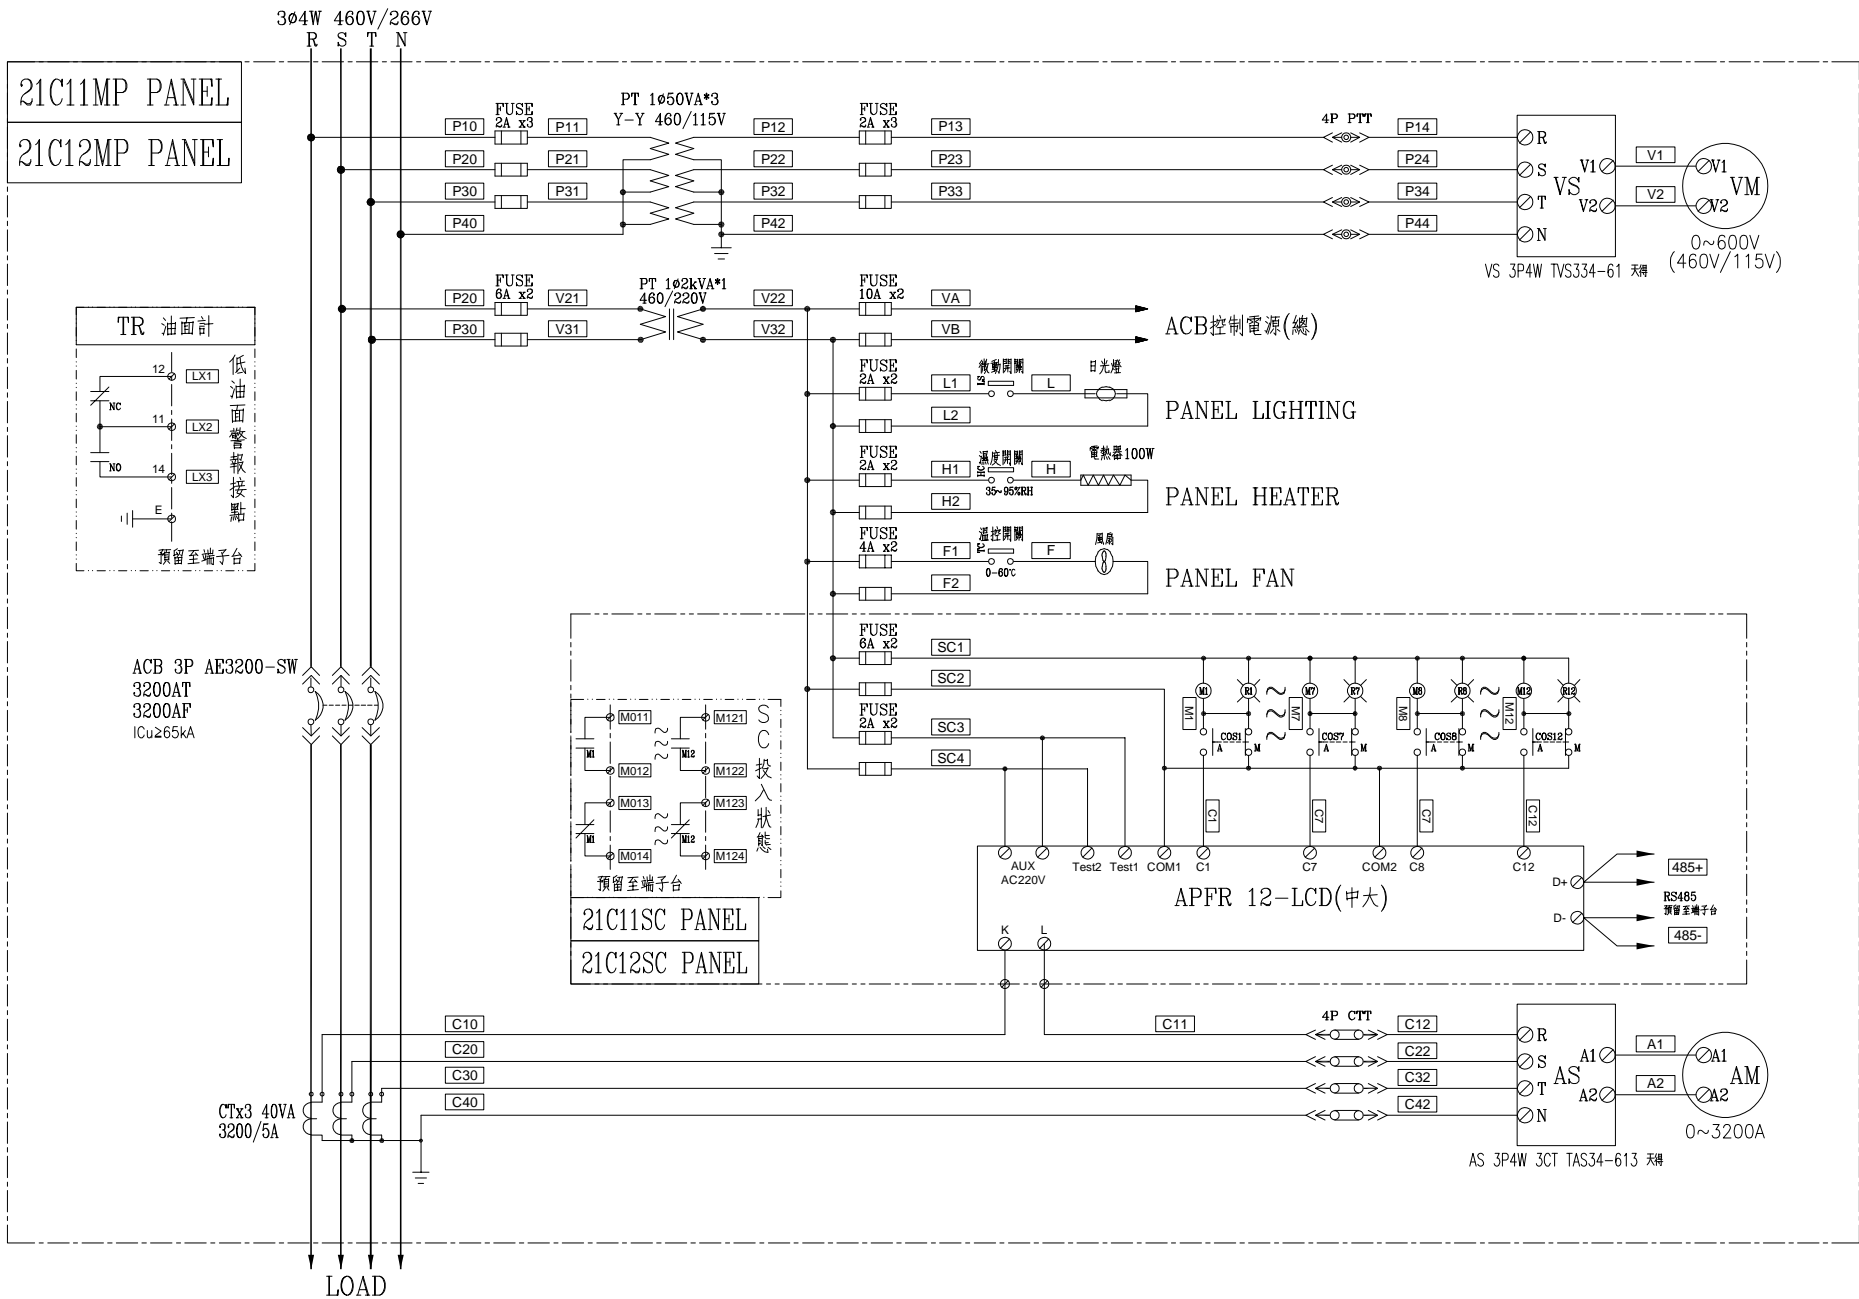

客戶 CUSTOMER:	華城電機股份有限公司	核准 APPROVED BY:	審核 CHECKED BY:	設計 DESIGNED BY:	繪圖 DRAWER:	版次 REV	修正摘要 SUMMARY	日期 DATE	圖名 TITLE:
用途 USR:	高雄港第五櫃中心-79~81 號碼頭及櫃場改建工程	設計課 洪志勇	設計課 阮家豪	設計課 謝啓彥	繪圖 謝啓彥	工號 WORKING NO.: 113010601	規畫日期 DATE: 113年04月12日		圖號 DWG. NO.: DHB04
		□ 保留圖	單位DM: 釐米 (mm)	案號 DRAWING NO.:	比例 SCALE:				版次 REV: 0
									張數 SHEET NO.: / D05

建華機電股份有限公司
CHAN HUA MACHINERY & ELECTRIC CO. LTD.
TEL: (04) 23581130 FAX: (04) 23581140
廠址: 台中市南屯區工業 25 路 25 號