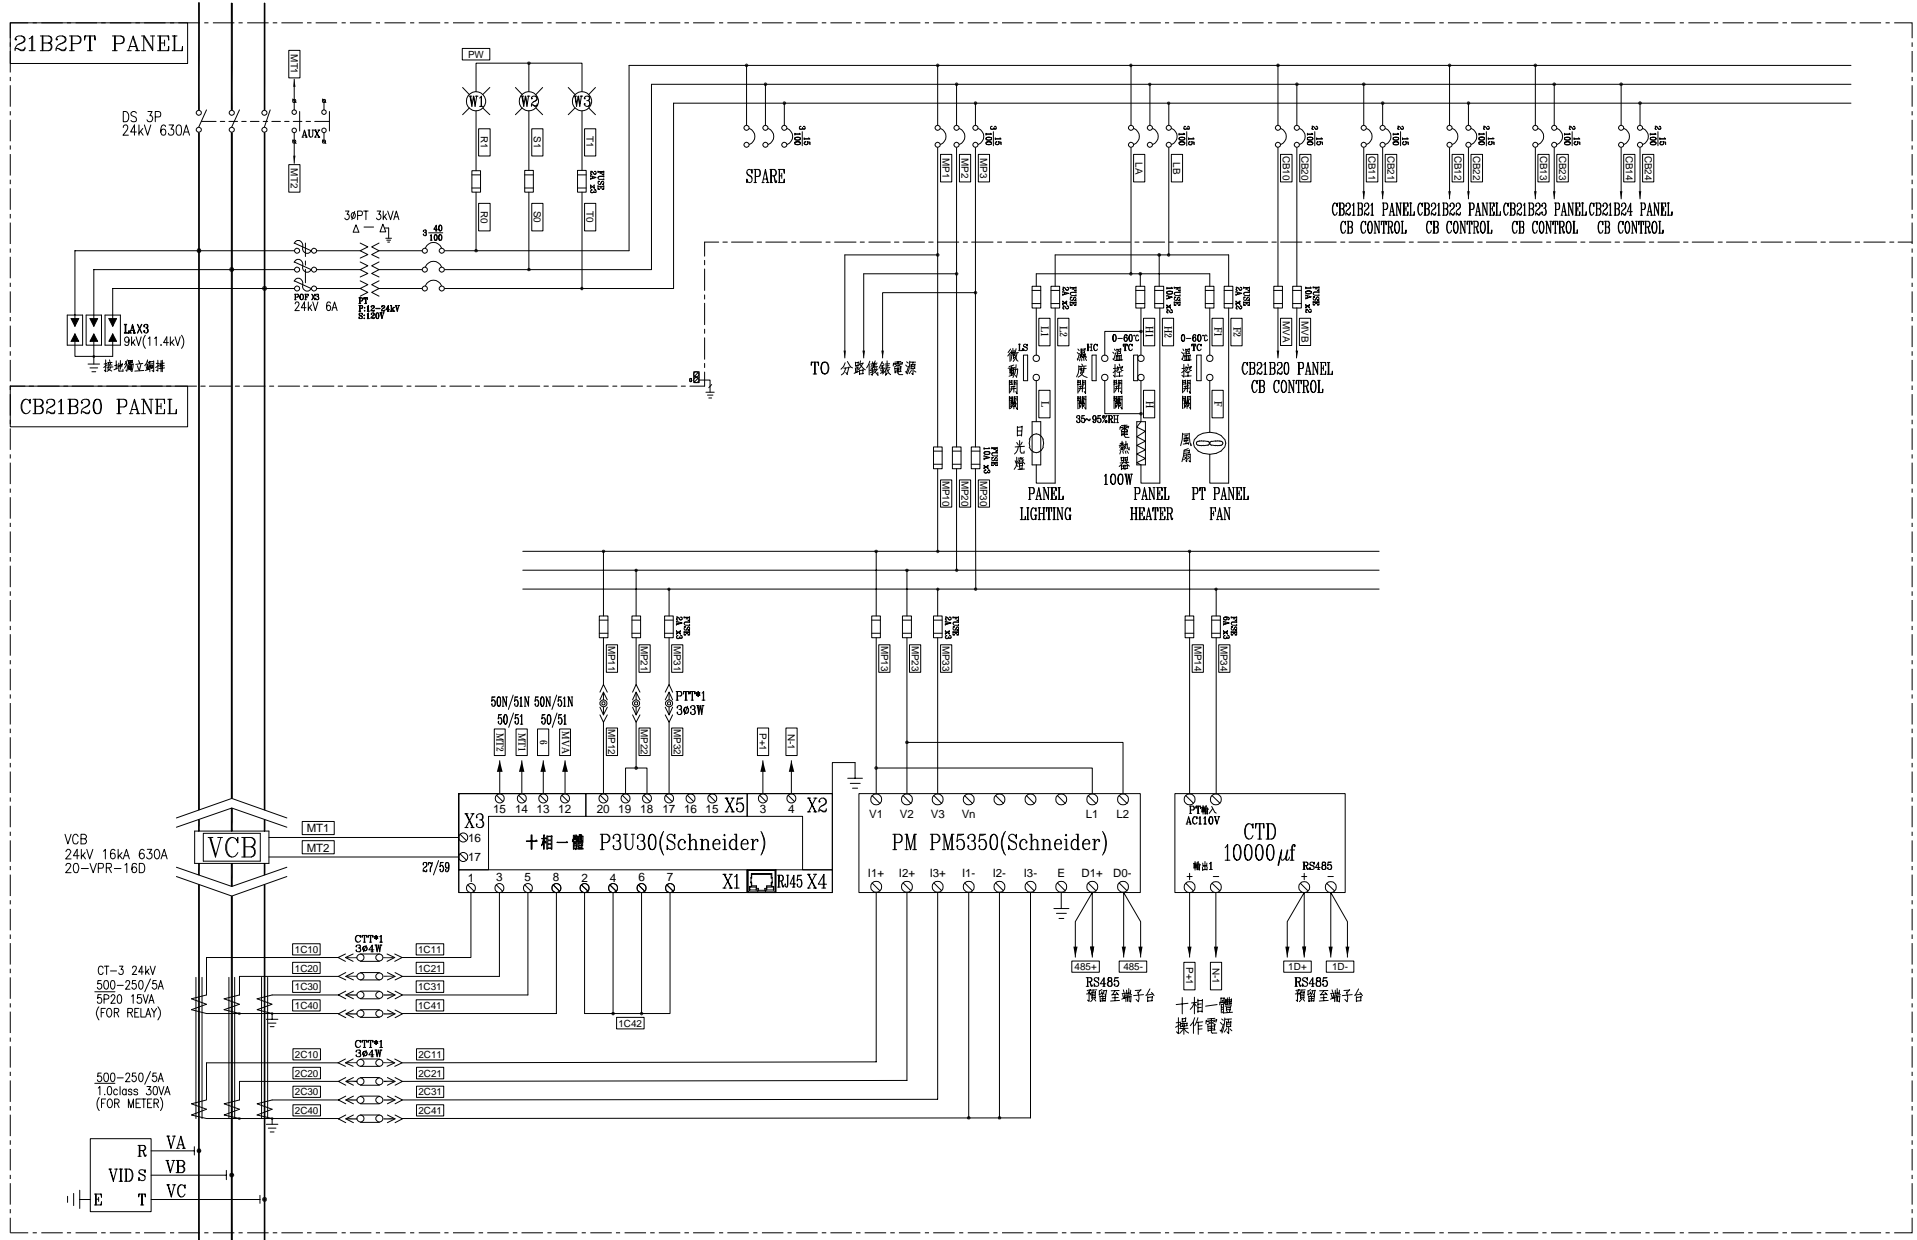

3ø3W 11.4kV 60HZ

3ø3W 11.4kV 60HZ

客戶 CUSTOMER: 華城電機股份有限公司	核准 APPROVED BY:	審核 CHECKED BY:	設計 DESIGNED BY:	繪圖 DRAWER:	建華機電股份有限公司 CHAN HUA MACHINERY & ELECTRIC CO. LTD. CHAN-HUA TEL:(04)23581130 FAX:(04)23581140 廠址:台中市南屯區工業 25 路 25 號	版次 REV	修正摘要 SUMMARY	日期 DATE	圖名 TITLE: SS#3變電站複線圖(79GC變電站) 21B2PT、CB21B20 PANEL	
	用途 USR: 高雄港第五櫃中心-79~81 號碼頭及櫃場改建工程	設計課 洪志勇	設計課 阮家豪	設計課 謝啓彥		設計課 謝啓彥	工號 WORKING NO.: 113010601	規畫日期 DATE: 113年04月12日		
	<input type="checkbox"/> 保留圖		單位DM: 釐米 (mm)	案號 DRAWING NO.:	比例 SCALE:				張數 SHEET NO.: / C06	