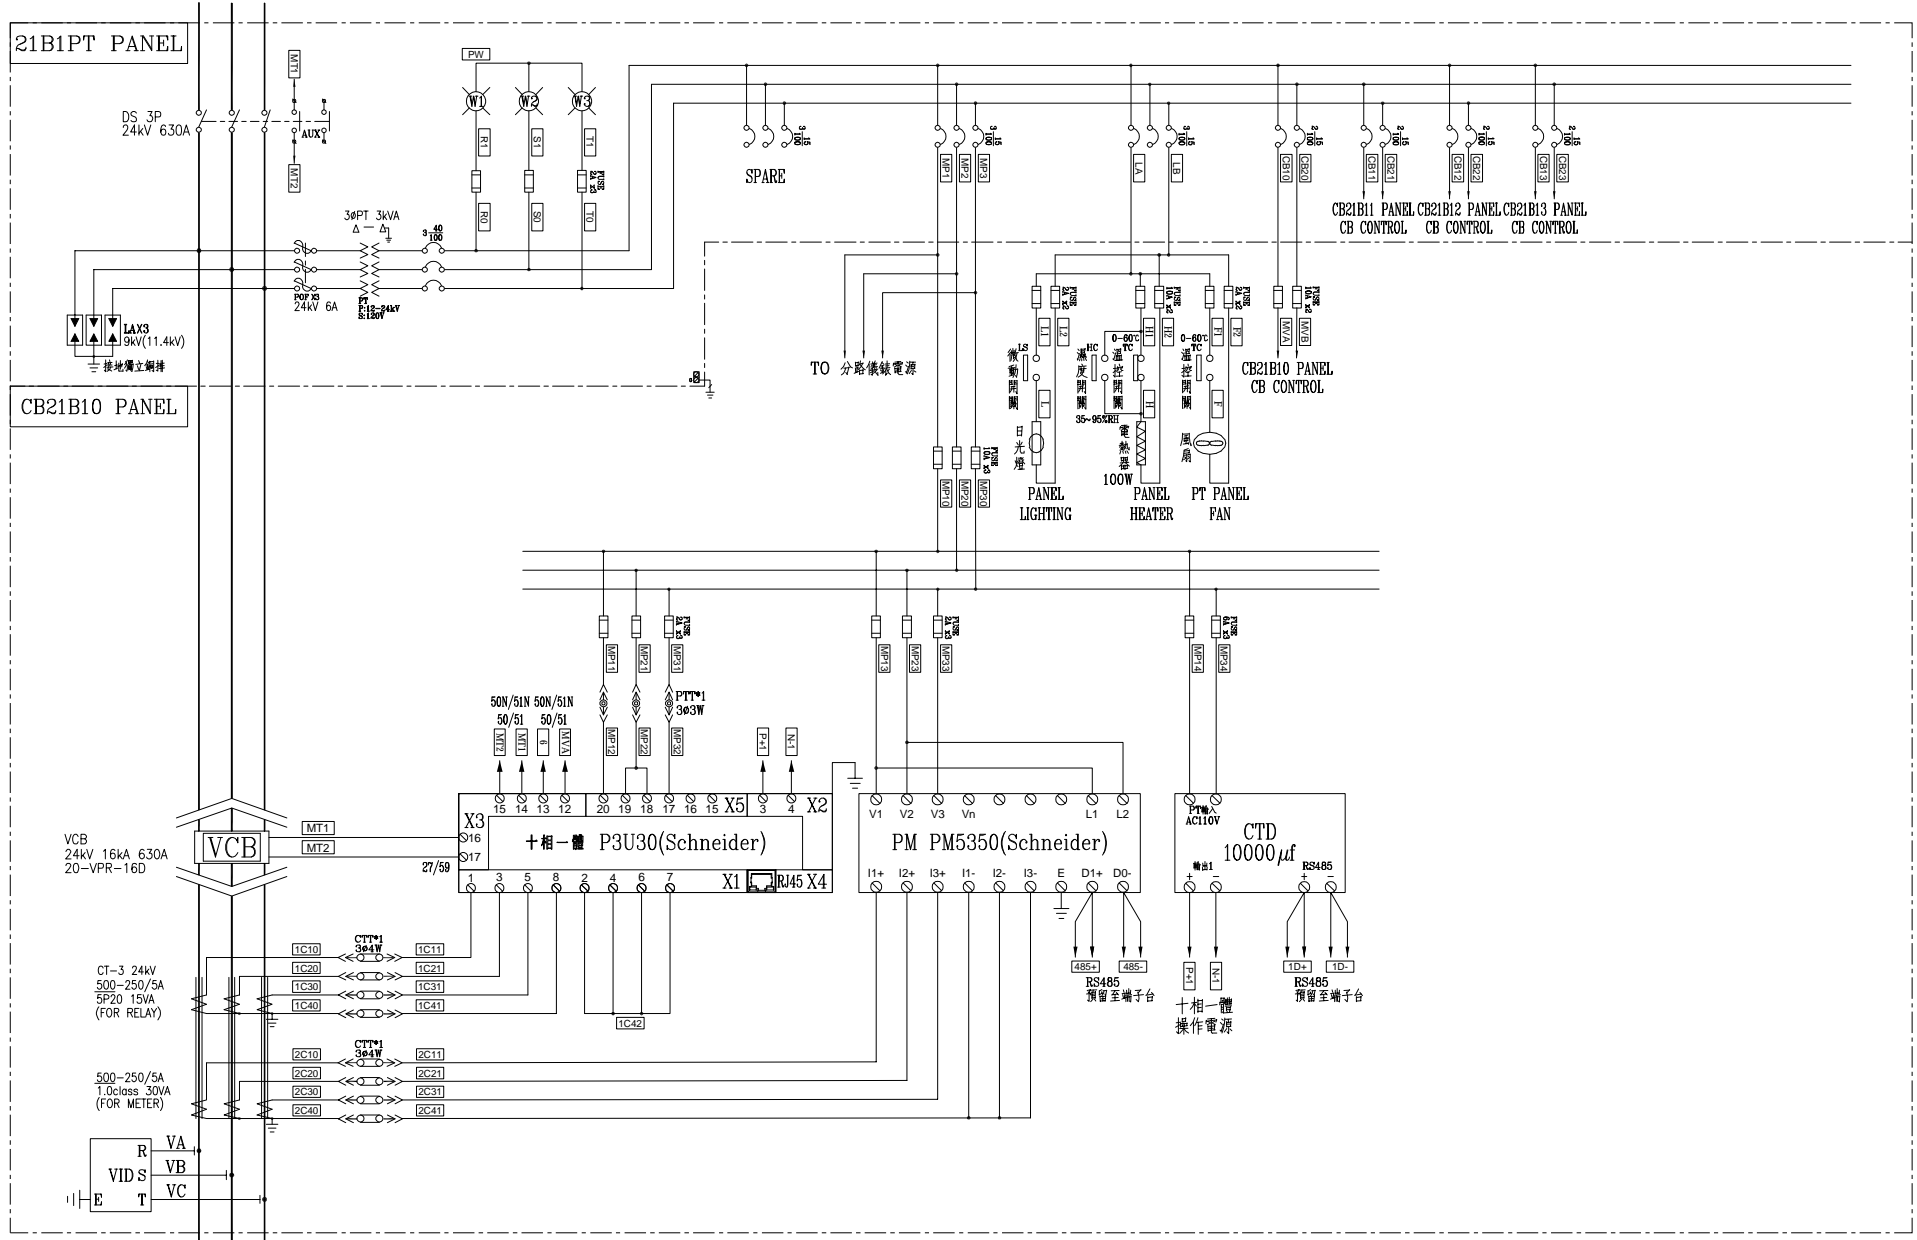

3ø3W 11.4kV 60HZ

3ø3W 11.4kV 60HZ

客戶 CUSTOMER: 華城電機股份有限公司	核准 APPROVED BY:	審核 CHECKED BY:	設計 DESIGNED BY:	繪圖 DRAWER:	建華機電股份有限公司 CHAN HUA MACHINERY & ELECTRIC CO. LTD. TEL: (04) 23581130 FAX: (04) 23581140 廠址: 台中市南屯區工業 25 路 25 號 工號 WORKING NO.: 113010601 案號 DRAWING NO.:	版次 REV:	修正摘要 SUMMARY:	日期 DATE:	圖名 TITLE: SS#3變電站複線圖(79GC變電站) 21B1PT、CB21B10 PANEL 圖號 DWG. NO.: CHB02 張數 SHEET NO.: / C03 版次 REV: 0	
用途 USR: 高雄港第五櫃中心-79~81 號碼頭及櫃場改建工程	設計課 洪志勇	設計課 阮家豪	設計課 謝啓彥	設計課 謝啓彥		日期 DATE: 113年04月12日 比例 SCALE:				
	☐ 保留圖		單位DM: 釐米 (mm)