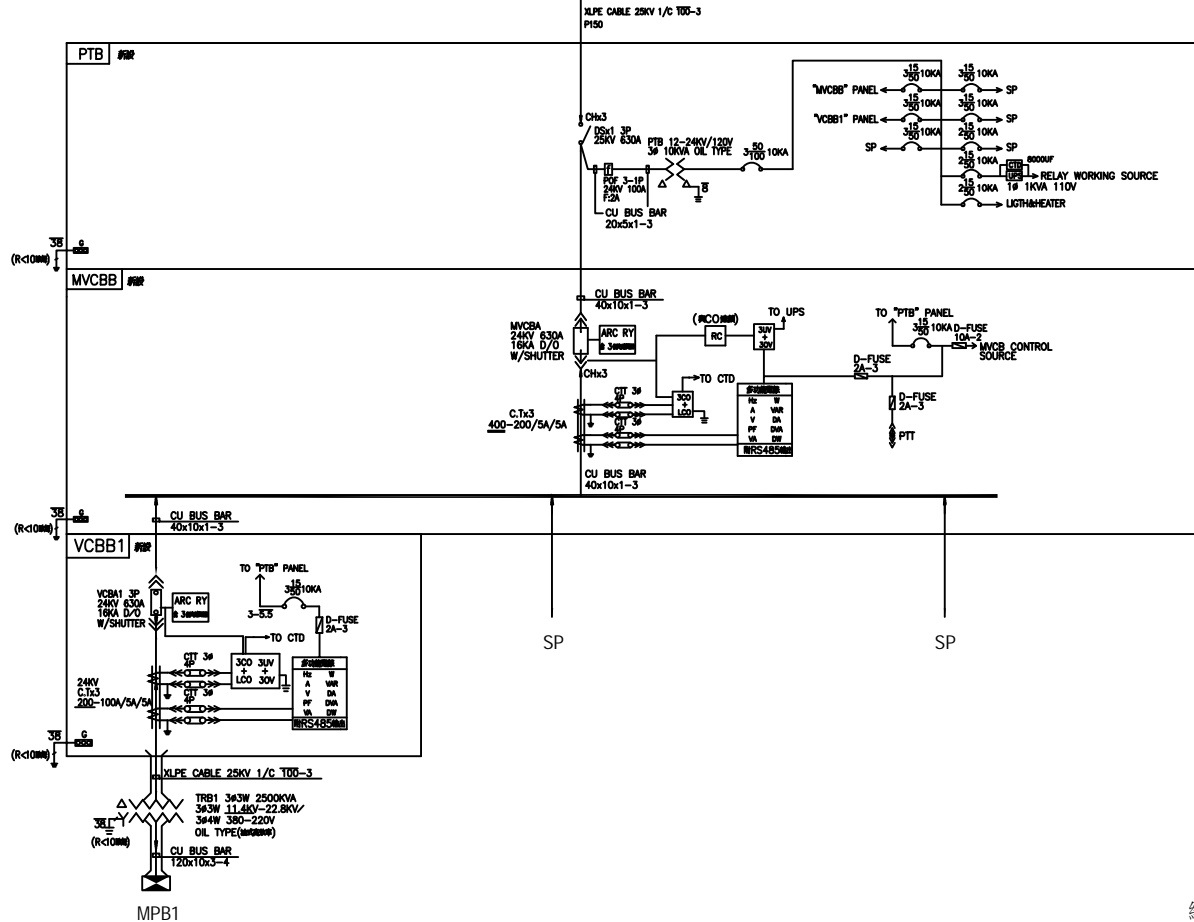

TO LBS
(1F 變電站)

總計

燈		
力		
熱		
合計		

客戶 CUSTOMER:	大勝系統工程股份有限公司	核准 APPROVED BY:	審核 CHECKED BY:	設計 DESIGNED BY:	繪圖 DRAWER:	中華機械電氣有限公司 CHAN-HUA MACHINERY & ELECTRIC CO. LTD. TEL: (04)23581130 FAX: (04)23581140 廠址: 台中市南屯區工業 25 路 25 號	版次 REV	修正摘要 SUMMARY	日期 DATE	圖名 TITLE:	系統單線圖	
用途 USER:	宏全國際自質廠二期3F及 5F吹瓶機水、電、風工程	設計課 洪志勇 <input type="checkbox"/> 保留圖	設計課 阮家豪	設計課 謝啓彥 單位 DM: 釐米 (mm)	設計課 謝啓彥		工號 WORKING NO.: 112121501 案號 DRAWING NO.:	規劃日期 DATE: 112年2月21日 比例 SCALE:			圖號 DWG. NO.: HA02	版次 REV: A