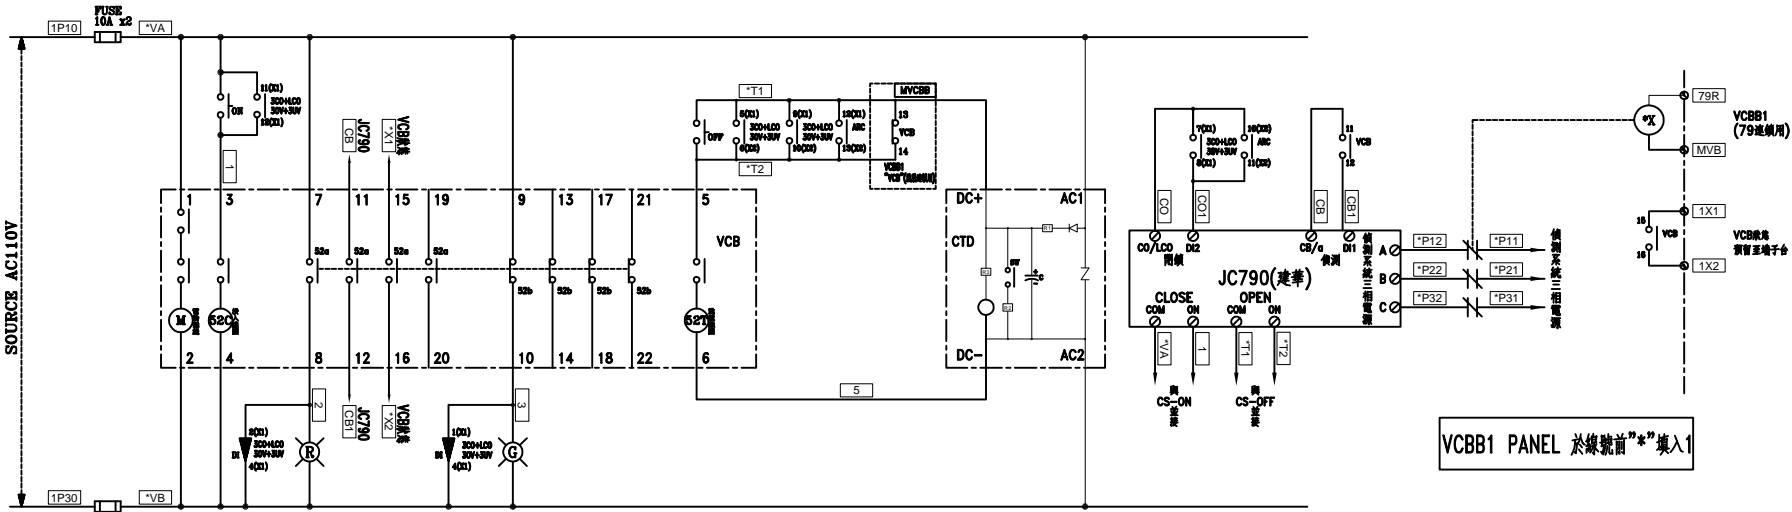

VCBB1 PANEL MITSUBISHI "VCB" 控制圖

客戶 CUSTOMER: 大勝系統工程股份有限公司	核准 APPROVED BY: 設計課 洪志勇	審核 CHECKED BY: 設計課 阮家豪	設計 DESIGNED BY: 設計課 謝啓彥	繪圖 DRAWER: 設計課 謝啓彥	建華機械電氣股份有限公司 CHAN-HUA MACHINERY & ELECTRIC CO. LTD. TEL: (04)23581130 FAX: (04)23581140 廠址: 台中市南屯區工業 25 路 25 號	版次 REV:	修正摘要 SUMMARY:	日期 DATE:	圖名 TITLE: 系統控制圖
用途 USER: 宏全國際自貿廠二期3F及5F吹瓶機水、電、風工程	☐ 保留圖	單位: 釐米 (mm)	工號 WORKING NO.: 112121501	規劃日期 DATE: 112年12月21日	案號 DRAWING NO.:	比例 SCALE:	圖號 DWG. NO.: HC01	版次 REV: A	張數 SHEET NO.: /