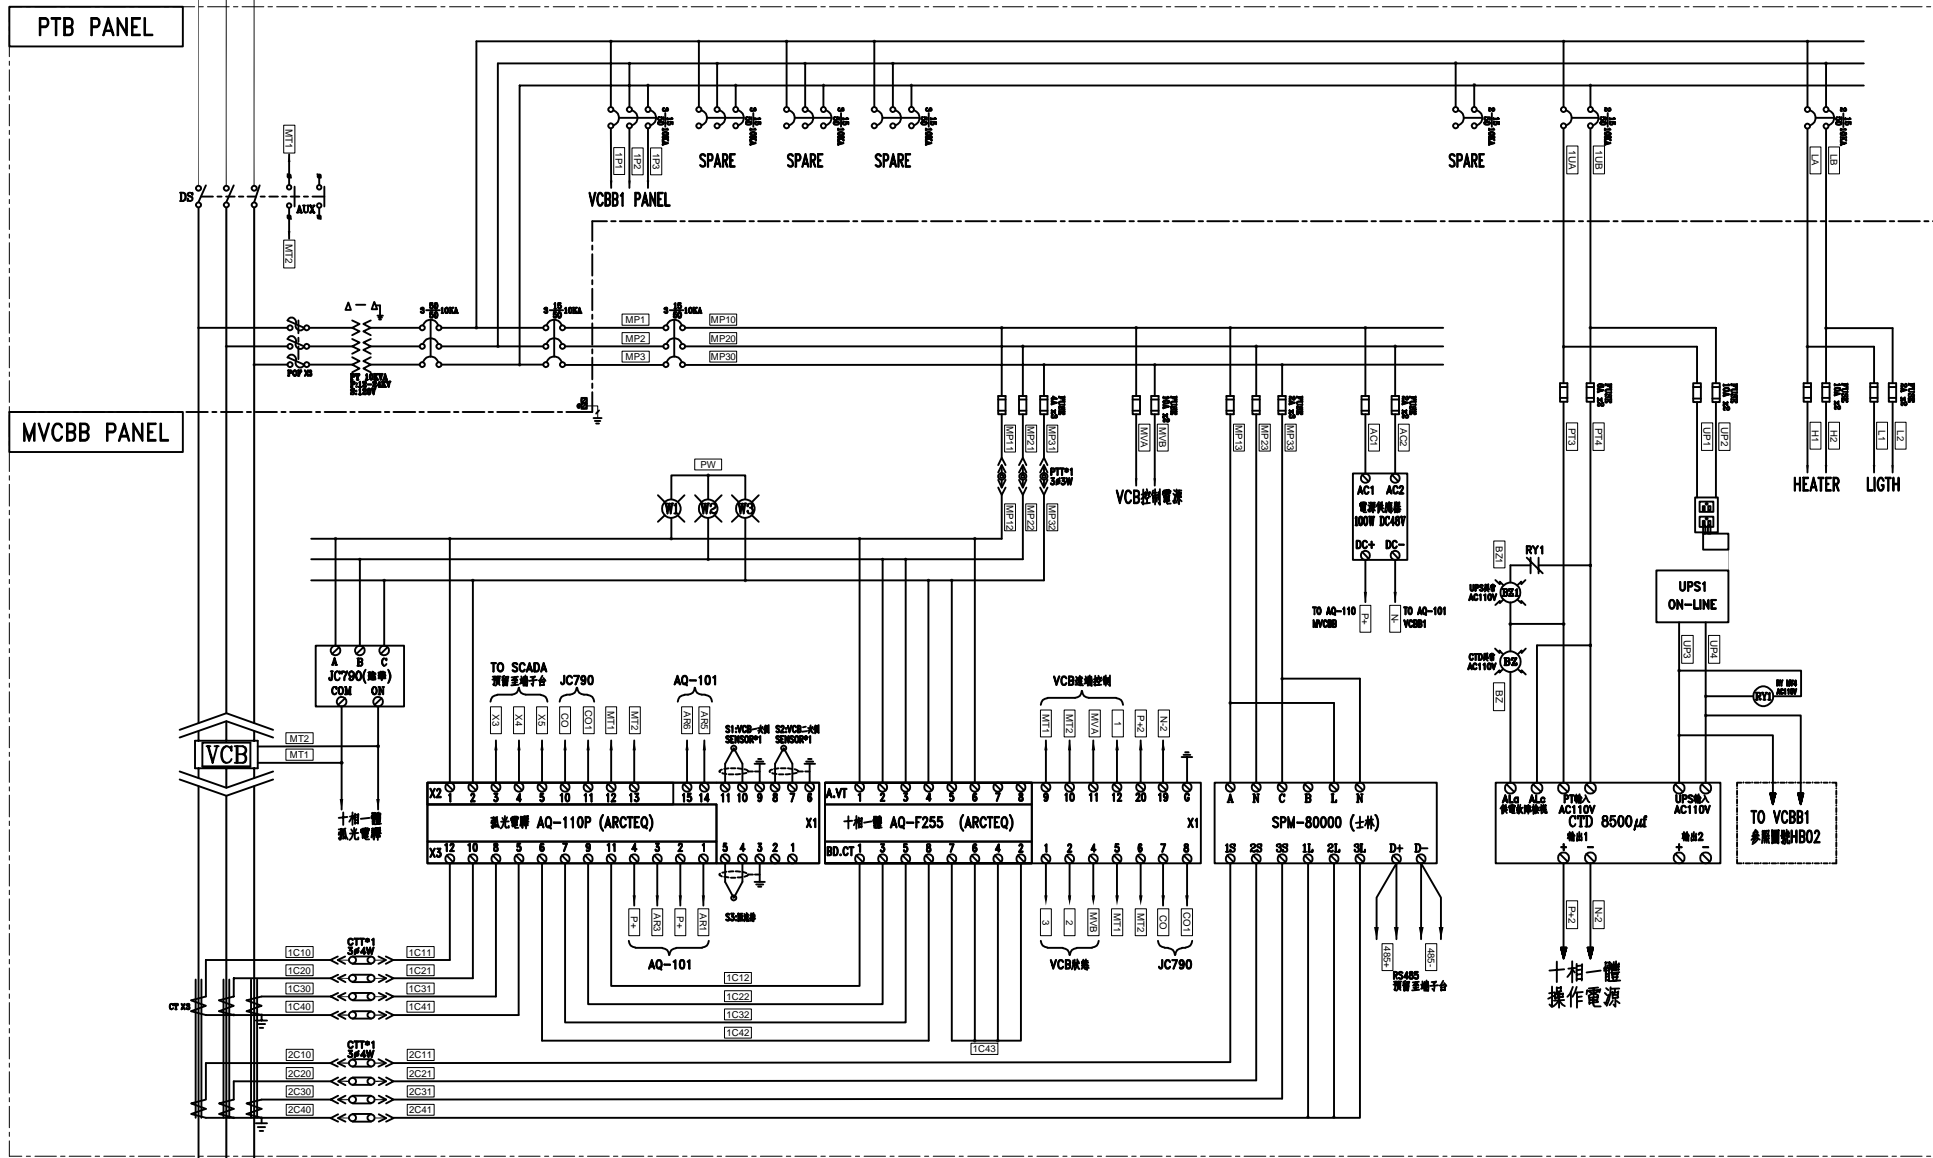

3φ3W 11.4KV 60HZ

3φ3W 11.4KV 60HZ

客戶 CUSTOMER: 大勝系統工程股份有限公司 用途 USER: 宏全國際自質廠二期3F及5F吹瓶機水、電、風工程	核准 APPROVED BY: 設計課 洪志勇	審核 CHECKED BY: 設計課 阮家豪	設計 DESIGNED BY: 設計課 謝啓彥	繪圖 DRAWER: 設計課 謝啓彥	工號 WORKING NO.: 112121501 案號 DRAWING NO.:	版次 REV 修正摘要 SUMMARY	日期 DATE 圖名 TITLE: 系統複線圖	圖號 DWG. NO.: HB01 張數 SHEET NO.: /	版本 REV: A	
	比例 SCALE:									日期 DATE: 112年12月21日

中華機械電氣股份有限公司
CHAN HUA MACHINERY & ELECTRIC CO. LTD.
TEL: (04)23581130 FAX: (04)23581140
廠址: 台中市南屯區工業 25 路 25 號