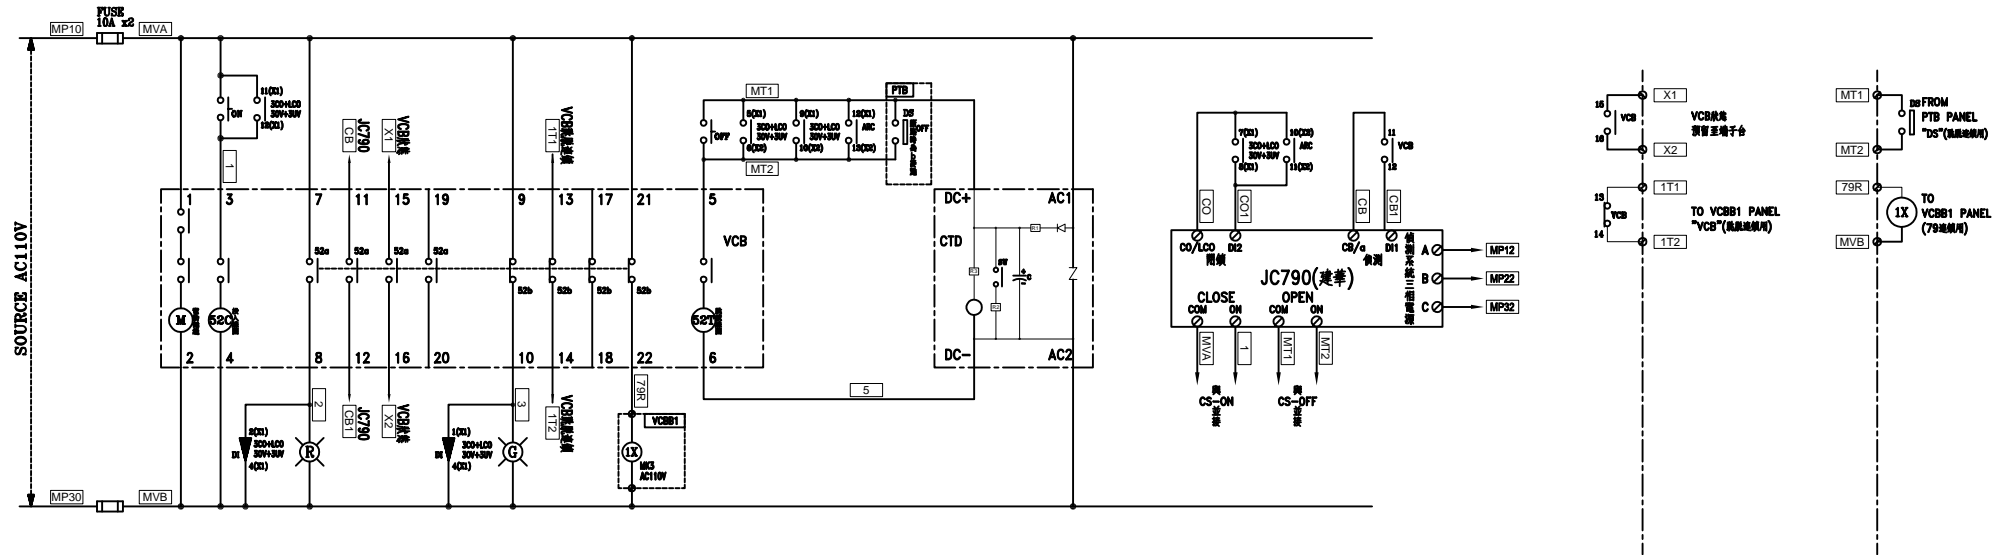

MVCBB PANEL MITSUBISHI "VCB" 控制圖