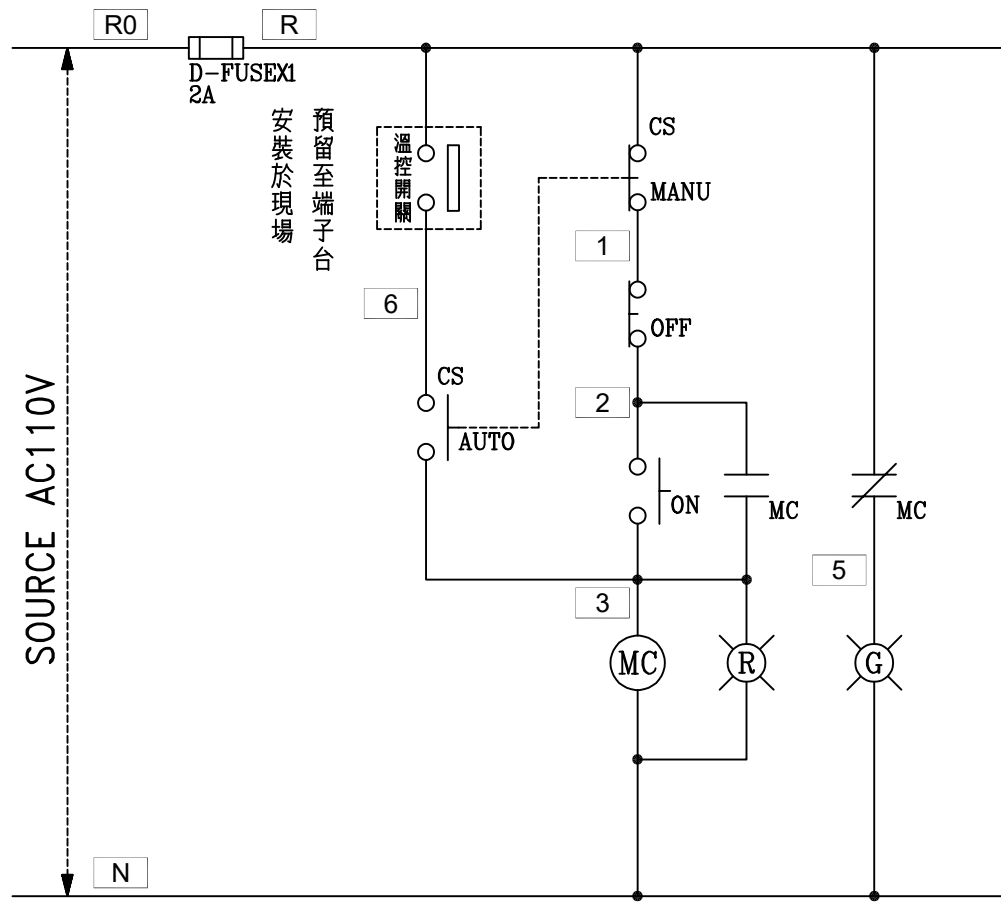

負載名稱	插座	插座	插座	自動門	紅綠燈 控制主機	紅綠燈 控制主機	排風扇	EB2R1	SP	SP
負載內容	R180VAX4	R180VAX4	R180VAX4				R180VAX4	2.19KVA		
負載容量	0.72KVA	0.72KVA	0.72KVA	0.5KVA	0.5KW	0.5KW	0.72KVA			
負載電流	6.5A	6.5A	6.5A	4.5A	4.5A	4.5A	6.5A	6.6A		
幹線負載	T=5.57KVA+1KW ( 19.9A )									

過門端子

TB	R
TB	N
TB	2
TB	3
TB	5
TB	6
TB	

溫控外拉

TB	R
TB	6

監控端子

TB	X1
TB	X2

盤內線號重複時,請於線號前  
加分組別如A組B.C....E.F.....

盤名	迴路	編號
EB2R	7	
EB1R	6	