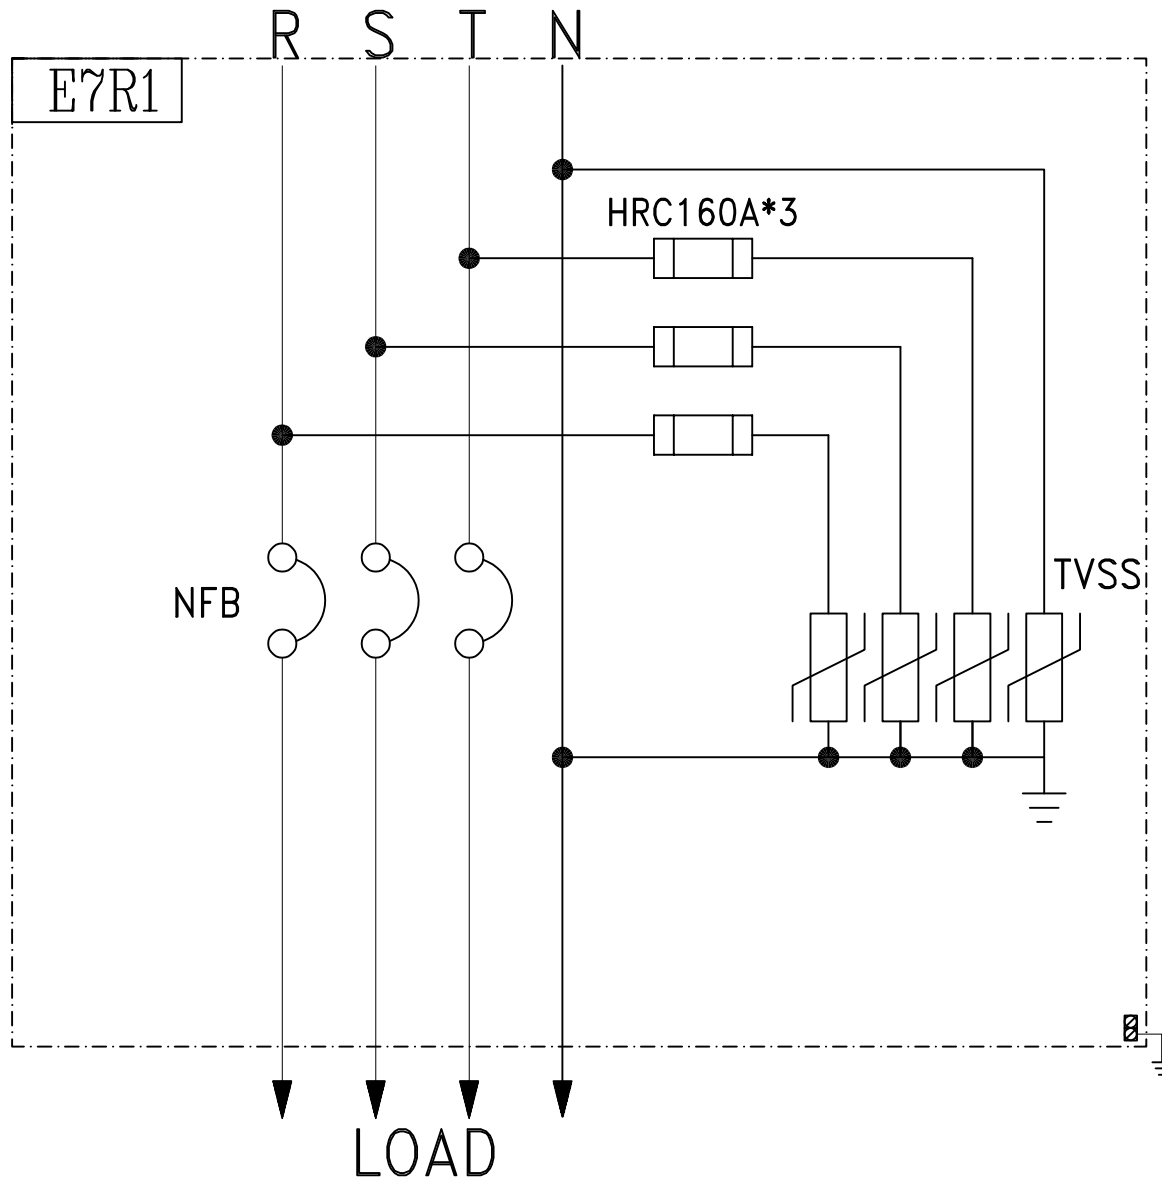

3Ø4W 110-190V

客戶 CUSTOMER: 騰紘科技股份有限公司 用途 USER: 耀登科技桃園八德廠辦大樓 新建工程	核准 APPROVED BY:	審核 CHECKED BY:	設計 DESIGNED BY:	繪圖 DRAWER:	工號 WORKING NO.: 112092201 案號 DRAWING NO.:	版次 REV:	修正摘要 SUMMARY:	日期 DATE:	圖名 TITLE: 系統複線圖	
	設計課 阮家豪	設計課 阮家豪	設計課 張逸凡	設計課 黃竣清					規畫日期 DATE: 112年10月31日	圖號 DWG. NO.: B07
<input type="checkbox"/> 保留圖		單位 DM: 釐米 (mm)			比例 SCALE: 1:20					