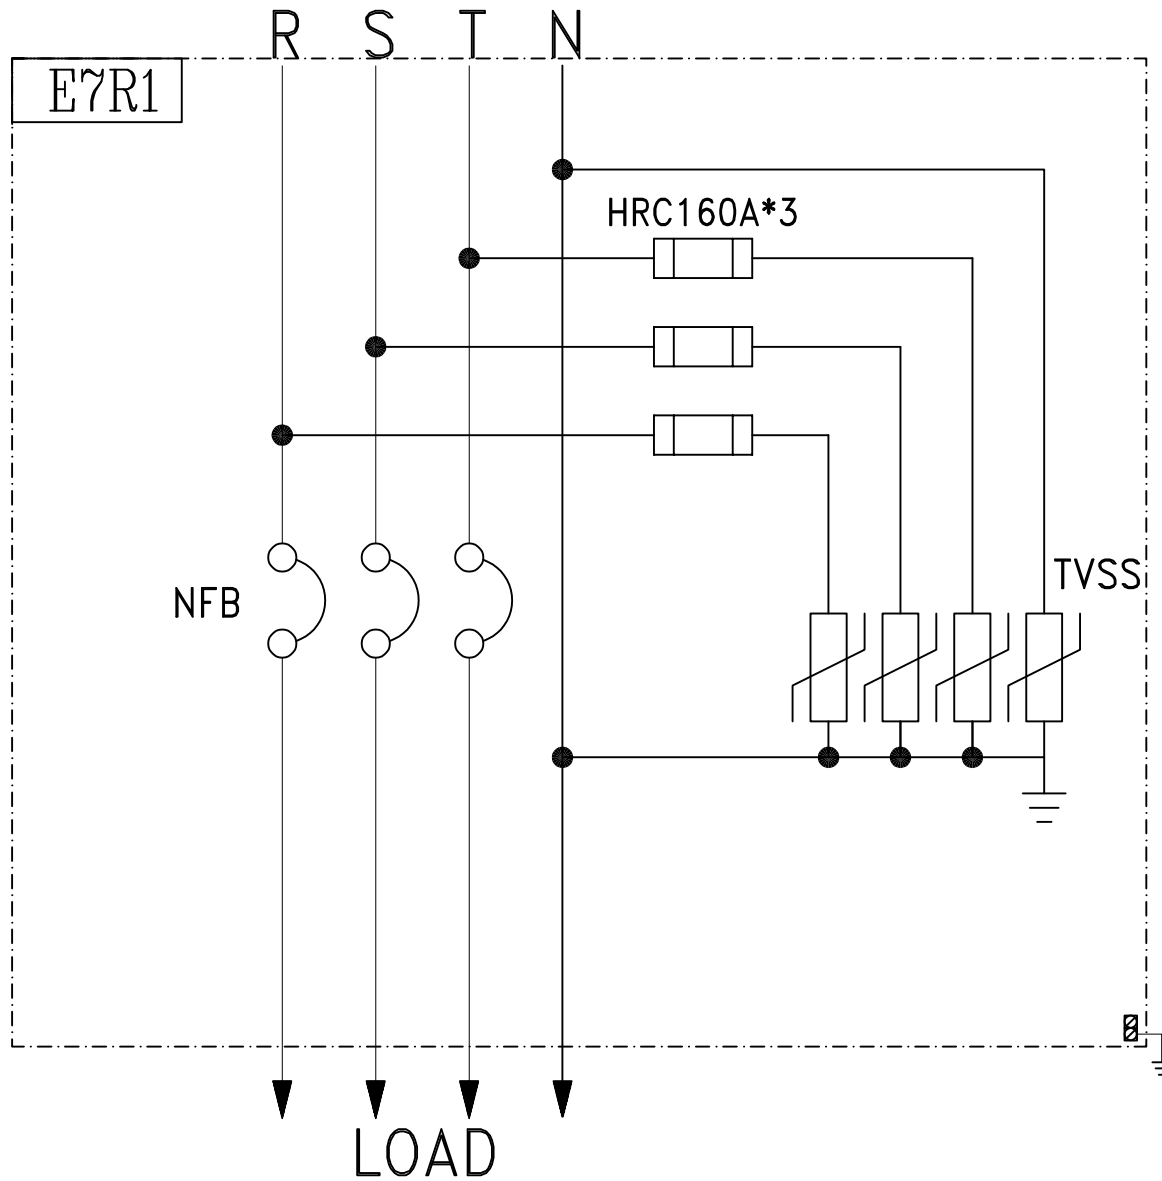

3Ø4W 110-190V

客戶 CUSTOMER: 騰紘科技股份有限公司  用途 USER: 耀登科技桃園八德廠辦大樓 新建工程	核准 APPROVED BY:	審核 CHECKED BY:	設計 DESIGNED BY:	繪圖 DRAWER:	 <b>建華機電股份有限公司</b> CHAN-HUA MACHINERY & ELECTRIC CO. LTD. TEL: (04)23581130 FAX: (04)23581140 廠址: 台南市南屯區工業 25 路 25 號	版次 REV:	修正摘要 SUMMARY:	日期 DATE:	圖名 TITLE: 系統複線圖
	<input type="checkbox"/> 保留圖	單位 DM: 釐米 (mm)	工號 WORKING NO.: 112092201	規劃日期 DATE: 112年10月31日		比例 SCALE: 1:20	圖號 DWG. NO.: B07	張數 SHEET NO.: /	版次 REV: A