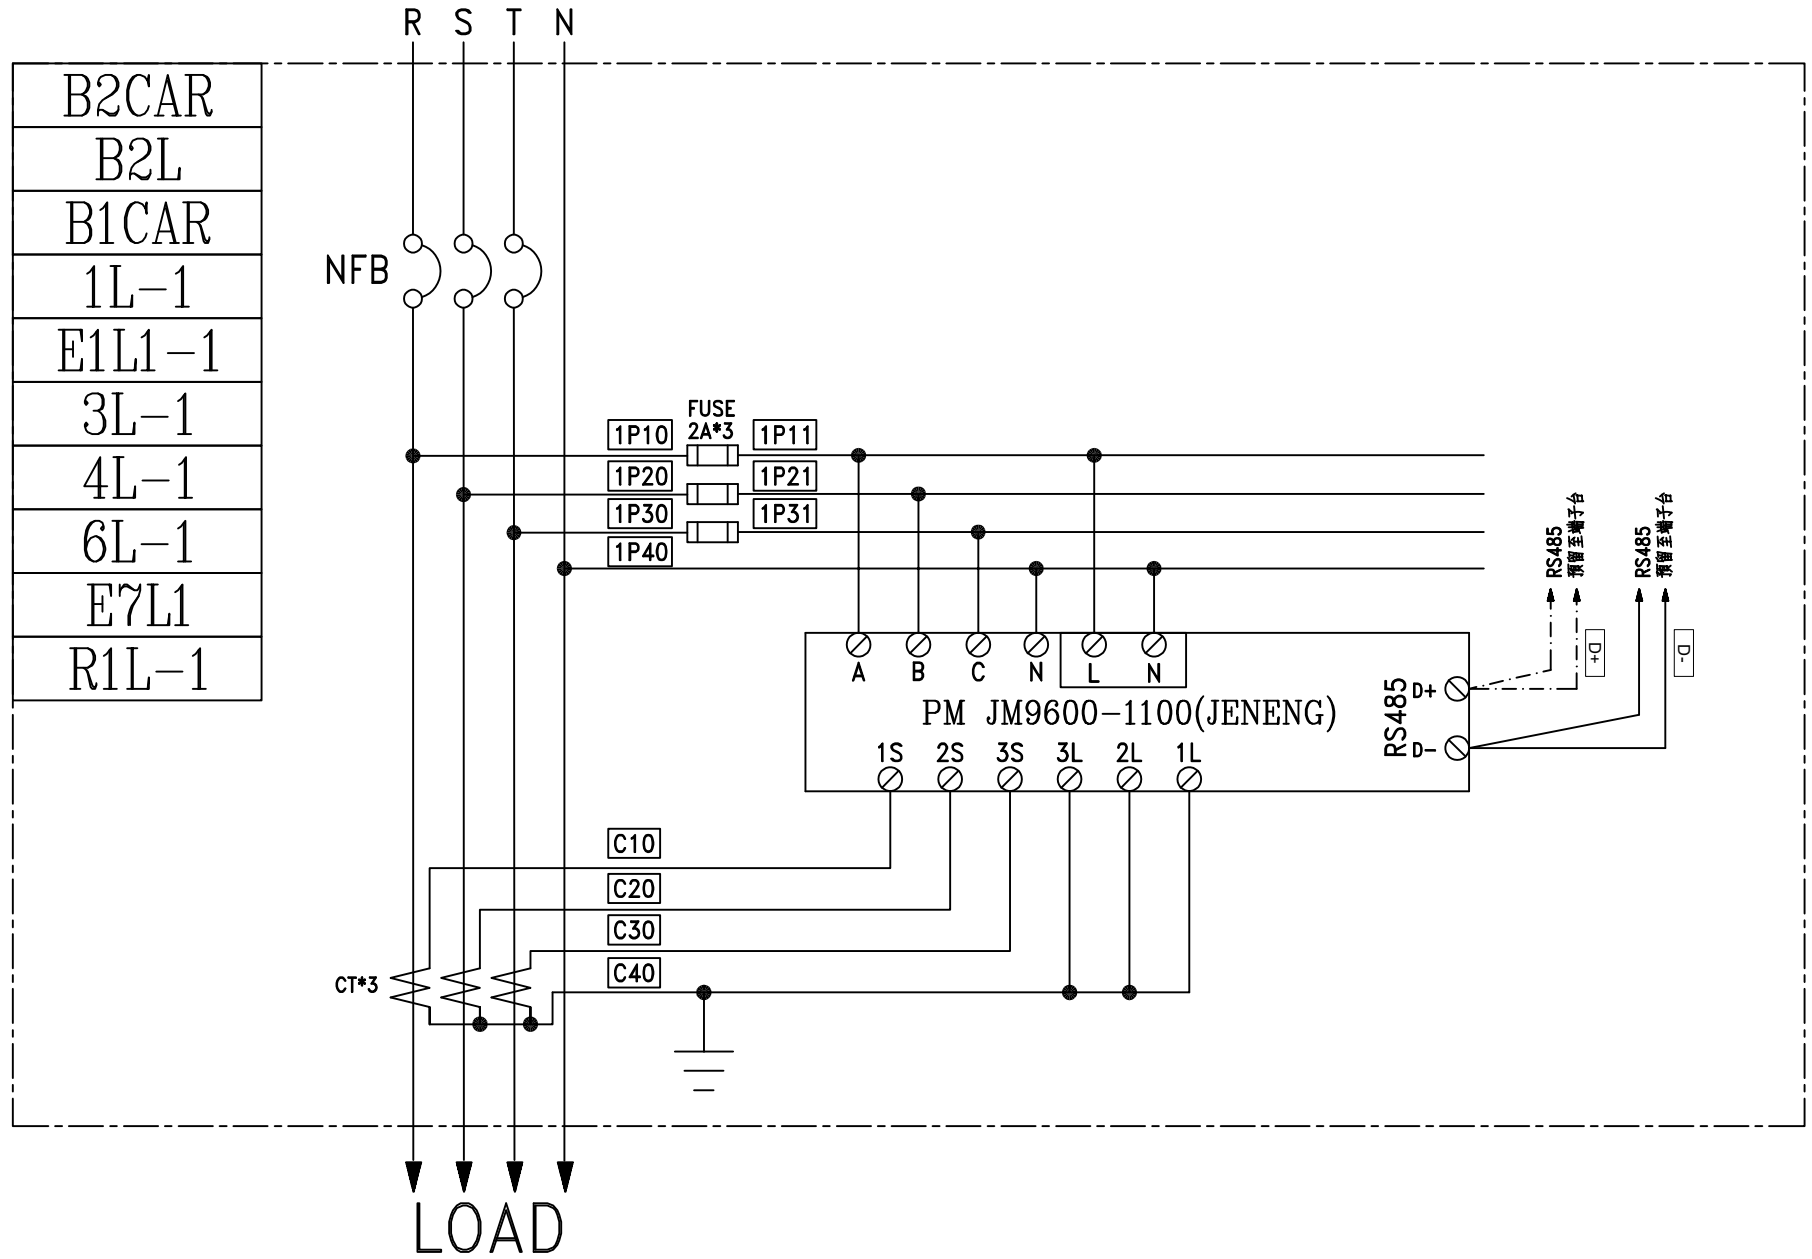

3ø4W 380-220V

客戶 CUSTOMER: 騰紘科技股份有限公司 用途 USER: 耀登科技桃園八德廠辦大樓 新建工程	核准 APPROVED BY:	審核 CHECKED BY:	設計 DESIGNED BY:	繪圖 DRAWER:	進華機電股份有限公司 CHAN-HUA MACHINERY & ELECTRIC CO. LTD. TEL: (04)23581130 FAX: (04)23581140 廠址: 台中市南屯區工業 25 路 25 號	版次 REV:	修正摘要 SUMMARY:	日期 DATE:	圖名 TITLE: 系統複線圖	
	設計課 阮家豪	設計課 阮家豪	設計課 張逸凡	設計課 黃竣清		工號 WORKING NO.: 112092201	規劃日期 DATE: 112年10月31日	圖號 DWG. NO.: B03	張數 SHEET NO.: /	版次 REV: A
<input type="checkbox"/> 保留圖					單位 DM: 釐米 (mm)	案號 DRAWING NO.:	比例 SCALE: 1:20			