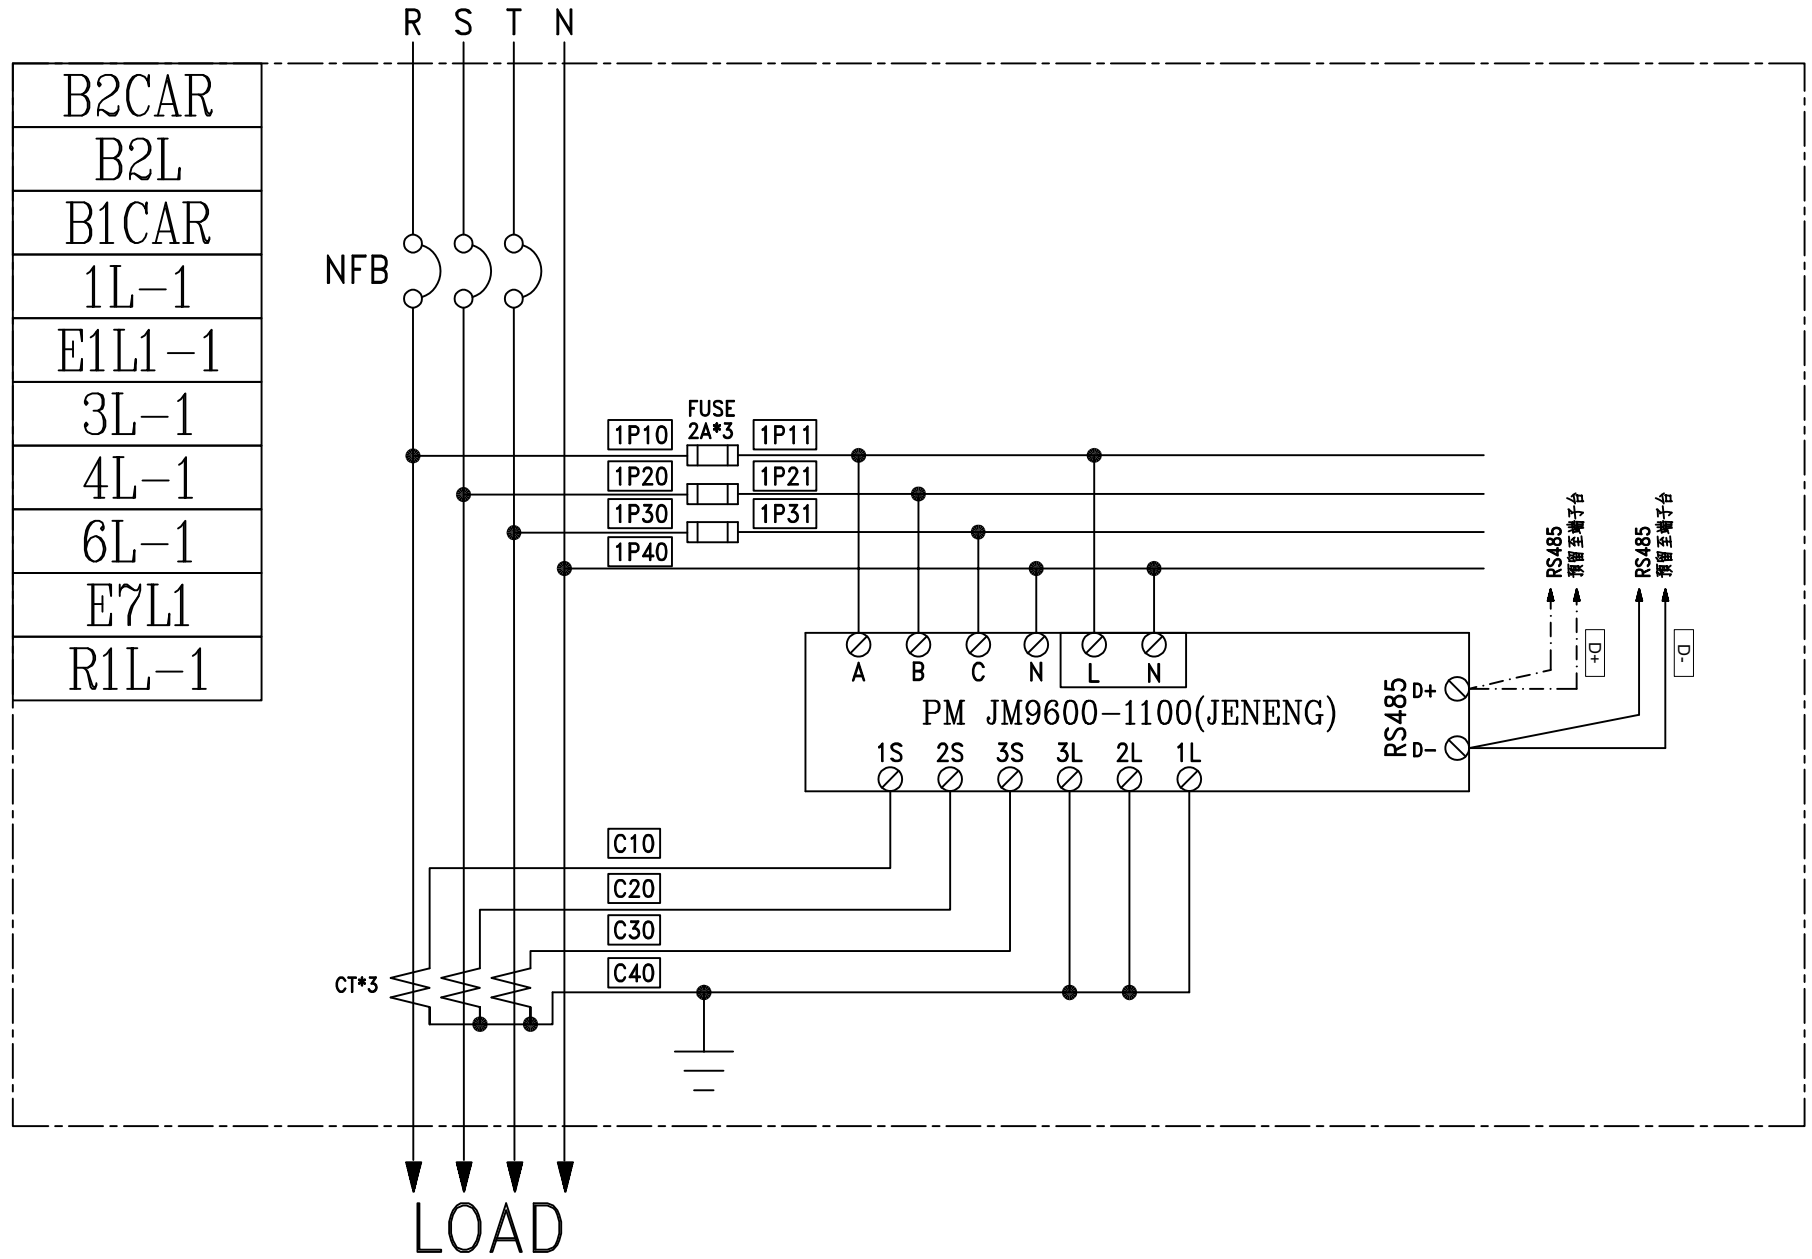

3ø4W 380-220V

客戶 CUSTOMER: 騰紘科技股份有限公司 用途 USER: 耀登科技桃園八德廠辦大樓 新建工程	核准 APPROVED BY:	審核 CHECKED BY:	設計 DESIGNED BY:	繪圖 DRAWER:	進華機電股份有限公司 CHAN-HUA MACHINERY & ELECTRIC CO. LTD. TEL: (04)23581130 FAX: (04)23581140 廠址: 台南市南屯區工業 25 路 25 號	版次 REV:	修正摘要 SUMMARY:	日期 DATE:	圖名 TITLE: 系統複線圖	
	設計課 阮家豪	設計課 阮家豪	設計課 張逸凡	設計課 黃竣清		工號 WORKING NO.: 112092201	規劃日期 DATE: 112年10月31日			
<input type="checkbox"/> 保留圖		單位: DM: 釐米 (mm)		案號 DRAWING NO.:	比例 SCALE: 1:20				張數 SHEET NO.: /	