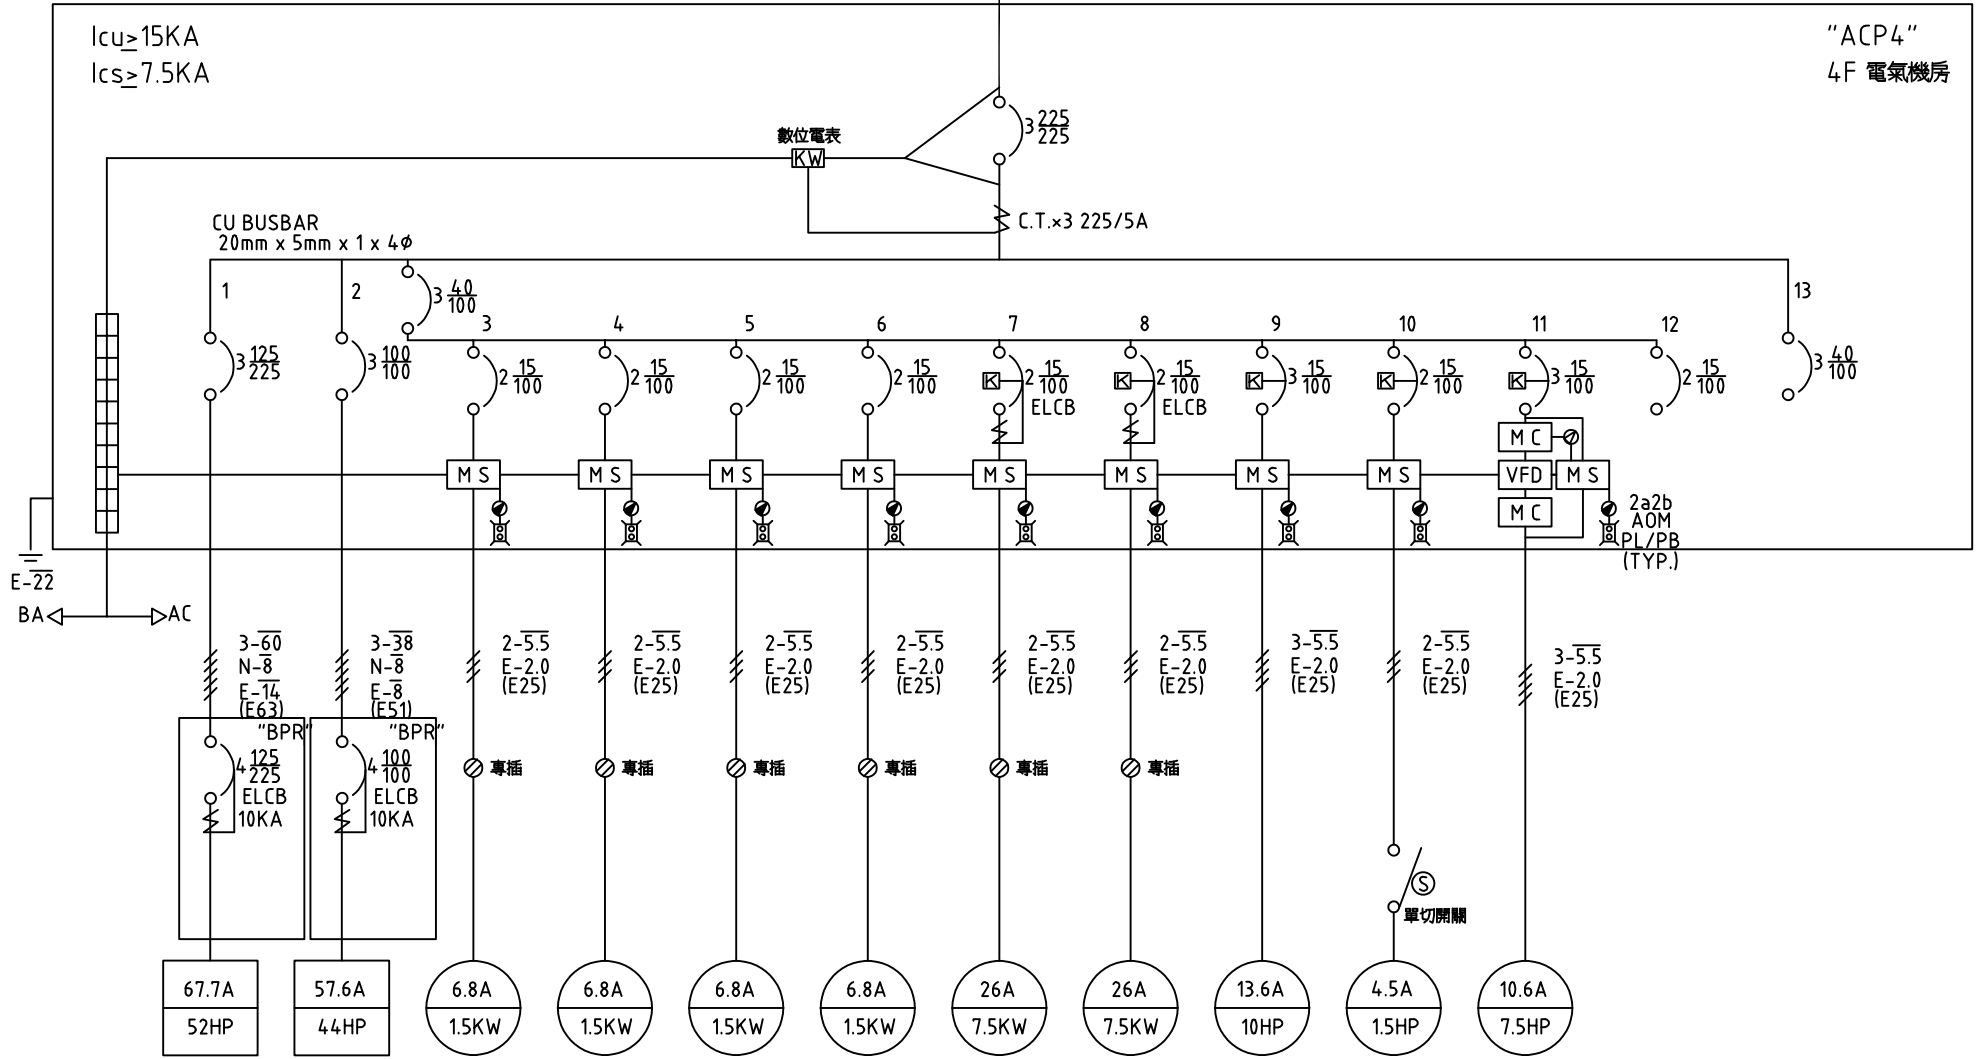

ACP4 TO ACMP
3φ 4W 220-380V XLPE T25 1CX4 (G82)&(TRAY) E22

"ACP4"
4F 電氣機房

設備代號	OU-46	OU-40	IU	IU	IU	IU	DH-65	DH-65	EF-4A	EF-4B	SF-4A	CKT	SPARE
設備名稱	變頻室外機	變頻室外機	室內機	室內機	室內機	室內機	除濕機	除濕機	排氣風機	排氣風機	進氣風機	控制電源	備用

T=8.4KW+99HP (163.1A)

客戶 CUSTOMER:	騰紘科技股份有限公司				中華機械電氣股份有限公司 CHAN-HUA MACHINERY & ELECTRIC CO. LTD. TEL:(04)23581130 FAX:(04)23581140 廠址:台南南區工業 25 路 25 號	版次 REV	修正摘要 SUMMARY	日期 DATE	圖名 TITLE:		
	用途 USER:	耀登科技桃園八德廠辦大樓 新建工程							系統單線圖		
核准 APPROVED BY:		審核 CHECKED BY:		設計 DESIGNED BY:		繪圖 DRAWER:		圖號 DWG. NO.:		版次 REV:	
設計課 阮家豪		設計課 阮家豪		設計課 張逸凡		設計課 黃竣清		A20		A	
□ 保留圖		單位 DM:		釐米 (mm)		工號 WORKING NO.:		比例 SCALE:		張數 SHEET NO.:	
				112092201		112年10月31日		1:20		/	