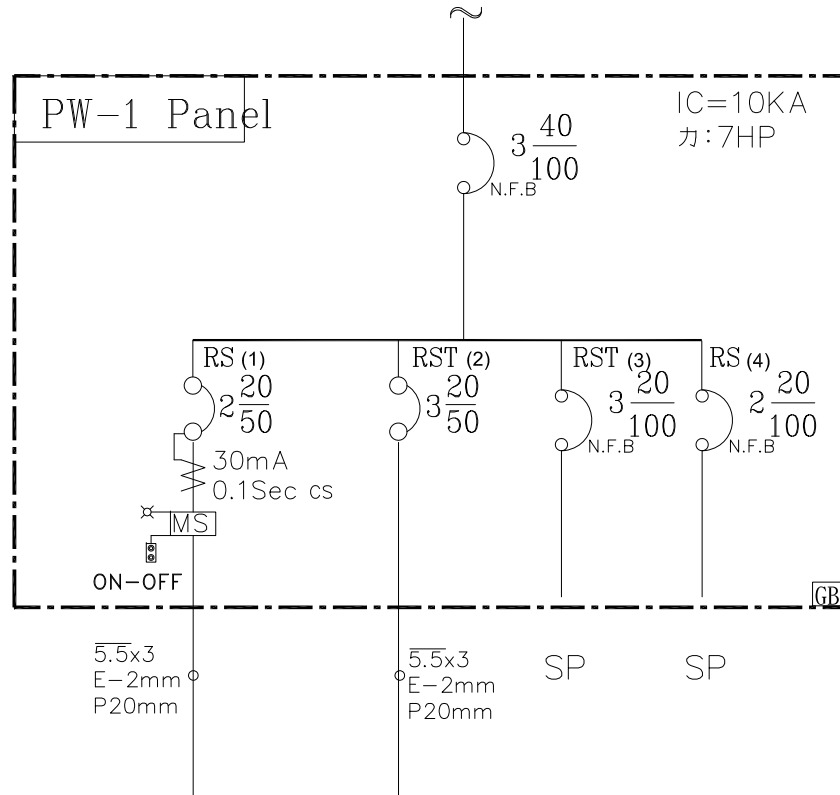

TO MP
 3ø3W 220V
 8X3 cable, 5.5E φ27PVC

名稱	迴路		深水幫浦	造水機		
	相序					
	R		1000	1000		
	S		1000	1000		
	T			1000		

合計(VA) 2000 3000

客戶 CUSTOMER:	世展機電工程有限公司			建華機電股份有限公司 CHAN HUA MACHINERY & ELECTRIC CO., LTD. TEL: (04)23581130 FAX: (04)23581140 廠址: 台中市南屯區工業 25 路 25 號	版次 REV	修正摘要 SUMMARY	日期 DATE	圖名 TITLE:	系統單線圖		
用途 USER:	國立臺南女子高級中學 樂群樓電力改善工程				工號 WORKING NO.: 112082101 規畫日期 DATE: 112年08月23日				圖號 DWG. NO.:	LA01	版次 REV:
	核准 APPROVED BY:	審核 CHECKED BY:	設計 DESIGNED BY:	繪圖 DRAWER:	案號 DRAWING NO.:	比例 SCALE:	1:20	張數 SHEET NO.:	/		