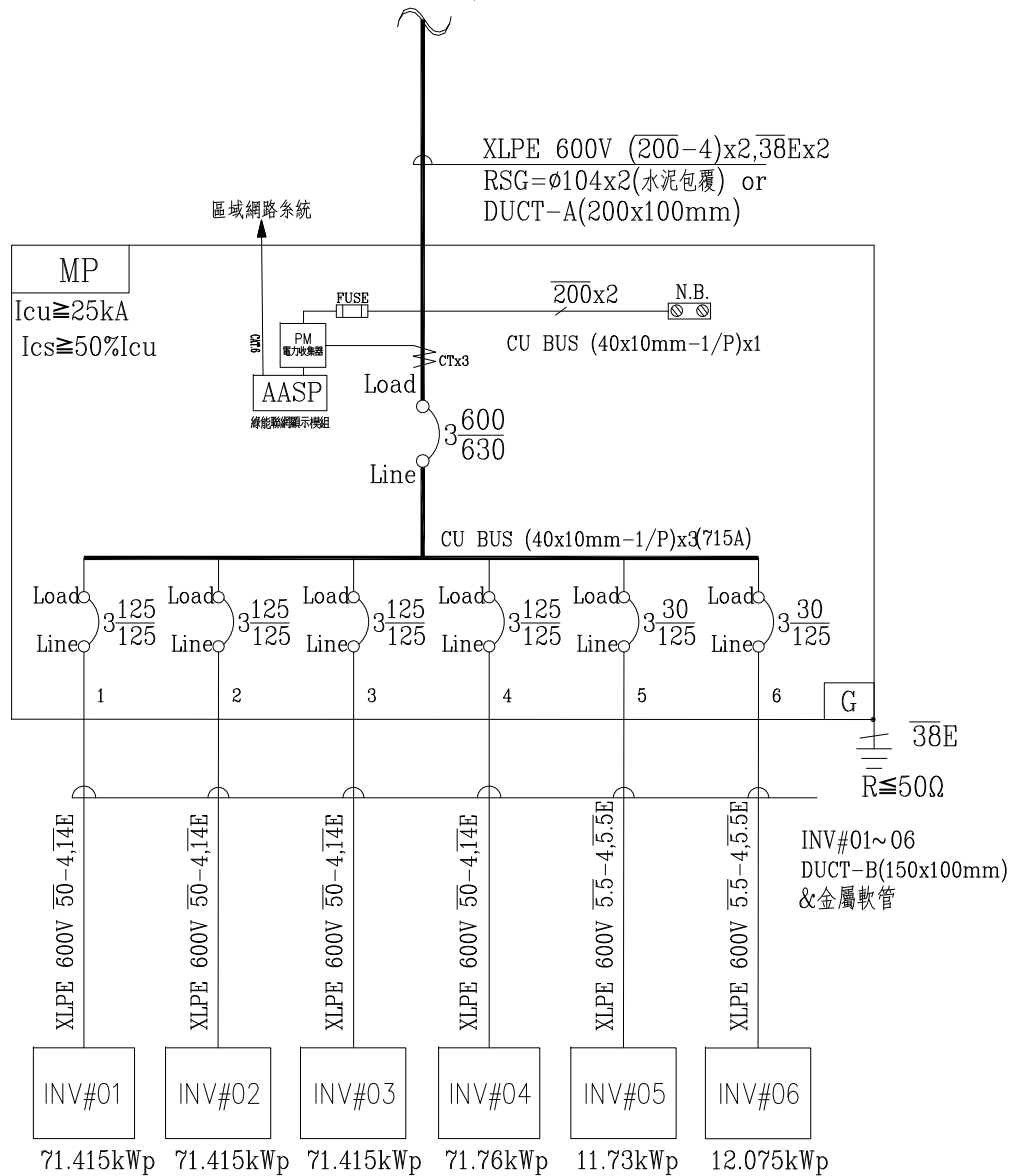

FROM 躉售表後開關  
3Ø4W 220/380V

客戶: 登久企業有限公司

核准: APPROVED BY: 審核: CHECKED BY: 設計: DESIGNED BY: 繪圖: DRAWER:

**建華機電股份有限公司**  
CHAN HUA MACHINERY & ELECTRIC CO., LTD.  
TEL: (04)23581130 FAX: (04)23581140  
廠址: 台中市南屯區工業 25 路 25 號

工號: 112071901 規劃日期: 112年07月27日  
案號: DRAWING NO.: 比例: SCALE: 1:20

版次: REV 修正摘要: SUMMARY 日期: DATE

圖名: 系統單線圖

用途: 游禮碧-游禮碧菇寮太陽光電系統新設工程

設計課: 阮家豪 設計課: 謝啓彥 設計課: 劉逸婷 設計課: 劉逸婷

保留圖 單位: DM: 釐米 (mm)

圖號: A01 版次: A  
張數: /

版次  
REV 修正摘要  
SUMMARY 日期  
DATE 圖名  
TITLE:

系統複線圖

用途  
USER: 游禮碧-游禮碧菇寮太陽光電  
系統新設工程

設計課  
圓家豪 設計課  
謝啓彥 設計課  
劉逸婷 設計課  
劉逸婷

工號  
WORKING NO.: 112071901 規劃日期  
DATE: 112年07月27日  
案號  
DRAWING NO.: 比例  
SCALE: 1:20

圖號  
DWG. NO.: B01 版次  
REV: A

張數  
SHEET NO.: /

保留圖 單位 DM: 釐米 (mm)