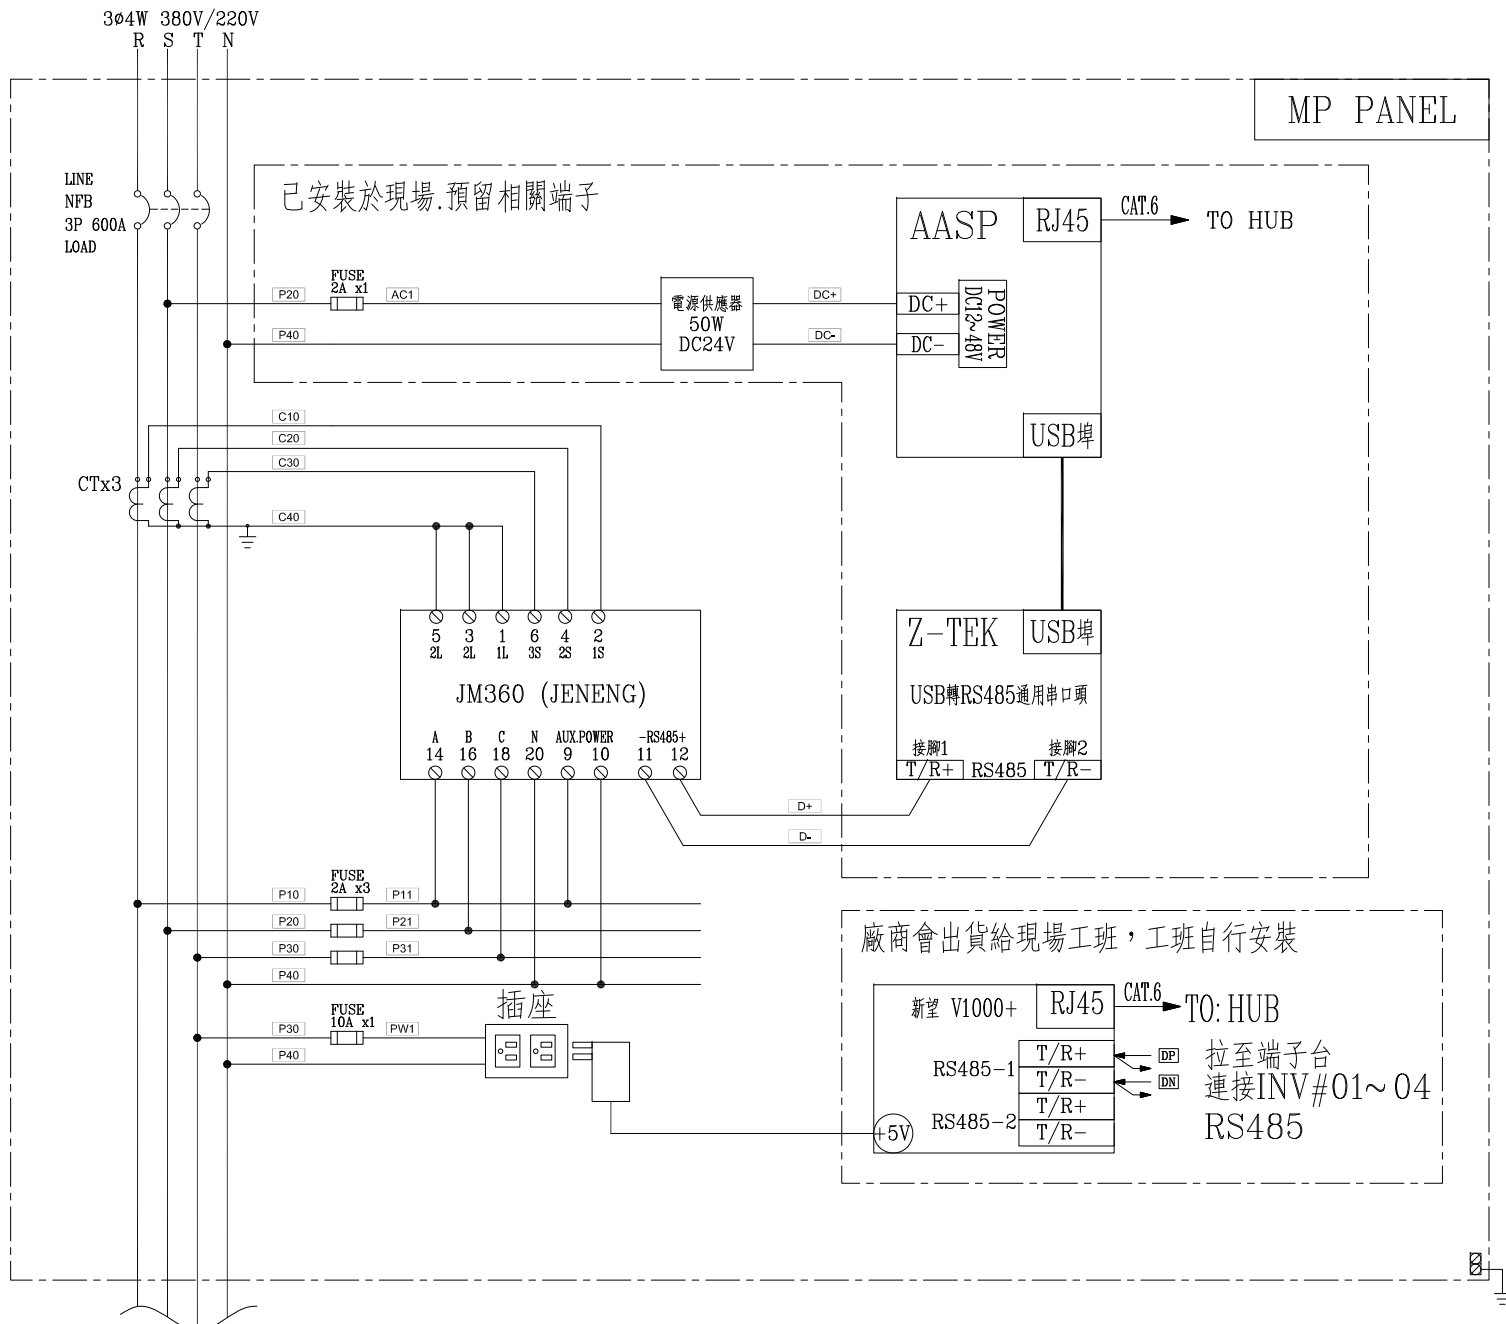

工號: 112071901 規劃日期: 112年07月27日  
案號: DRAWING NO.: 比例: SCALE: 1:20

版次: REV 修正摘要: SUMMARY 日期: DATE

圖名: 系統單線圖

用途: 游禮碧-游禮碧菇寮太陽光電系統新設工程

設計課: 阮家豪 設計課: 謝啓彥 設計課: 劉逸婷 設計課: 劉逸婷

保留圖 單位: DM: 釐米 (mm)

圖號: A01 版次: A  
張數: /