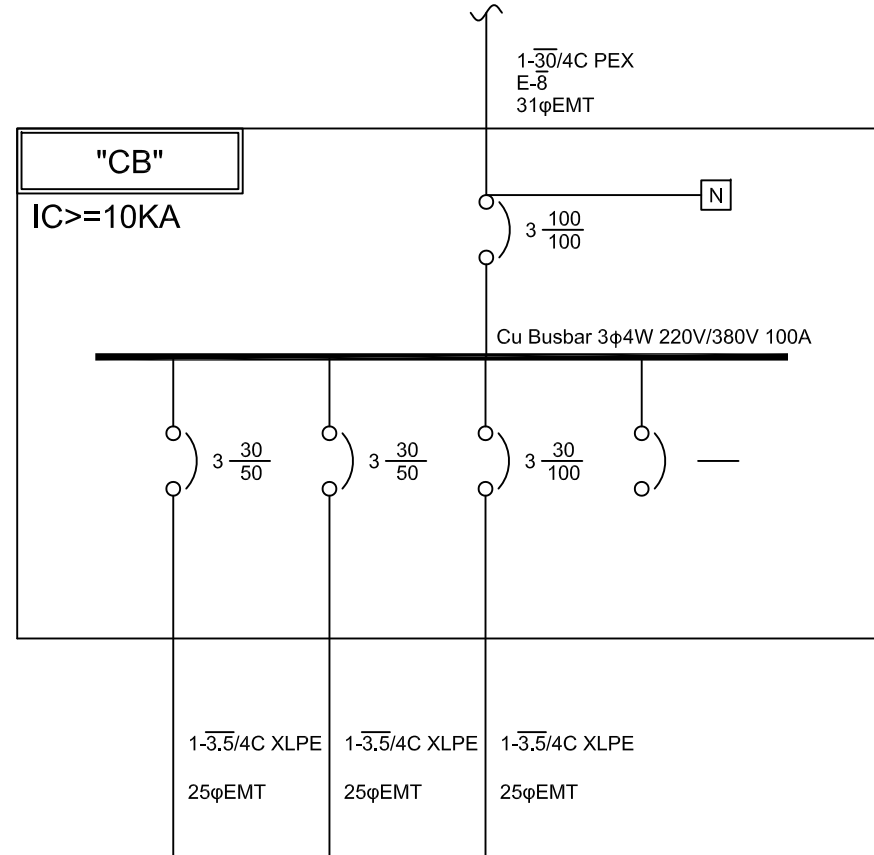

Power Source From "MP1"-L9
3φ4W-380/220V-60Hz

CIRCUIT NO.	1	2	3	4	Total
DESCRIPTION	堆高機充電	堆高機充電	堆高機充電	SPARE	
CAPACITY(KVA)	-	-	-	-	-
CURRENT(A)	-	-	-	-	-
LOAD(KVA)	A	-	-	-	-
	B	-	-	-	-
	C	-	-	-	-
VOLTAGE(V)	380	380	380		220/380
PHASE	3φ-3W	3φ-3W	3φ-3W		3φ-4W
REMARK					