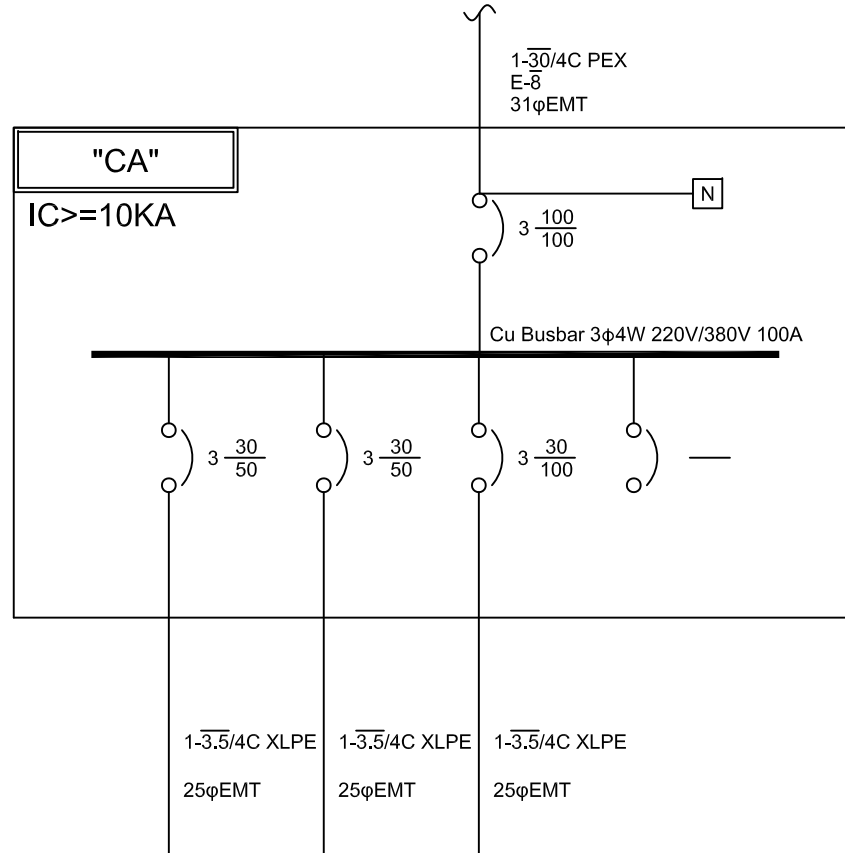

Power Source From "MP1"-L8
3φ4W-380/220V-60Hz

CIRCUIT NO.	1	2	3	4	Total
DESCRIPTION	堆高機充電	堆高機充電	堆高機充電	SPARE	
CAPACITY(KVA)	-	-	-	-	-
CURRENT(A)	-	-	-	-	-
LOAD(KVA)	A	-	-	-	-
	B	-	-	-	-
	C	-	-	-	-
VOLTAGE(V)	380	380	380		220/380
PHASE	3φ-3W	3φ-3W	3φ-3W		3φ-4W
REMARK					

工號 WORKING NO.: 112062102 規劃日期 DATE: 112年06月27日

案號 DRAWING NO.: 比例 SCALE: 1:20

版次 REV

修正摘要 SUMMARY

日期 DATE

圖名 TITLE: 箱體三視圖

圖號 DWG. NO.: LD01

版次 REV: A