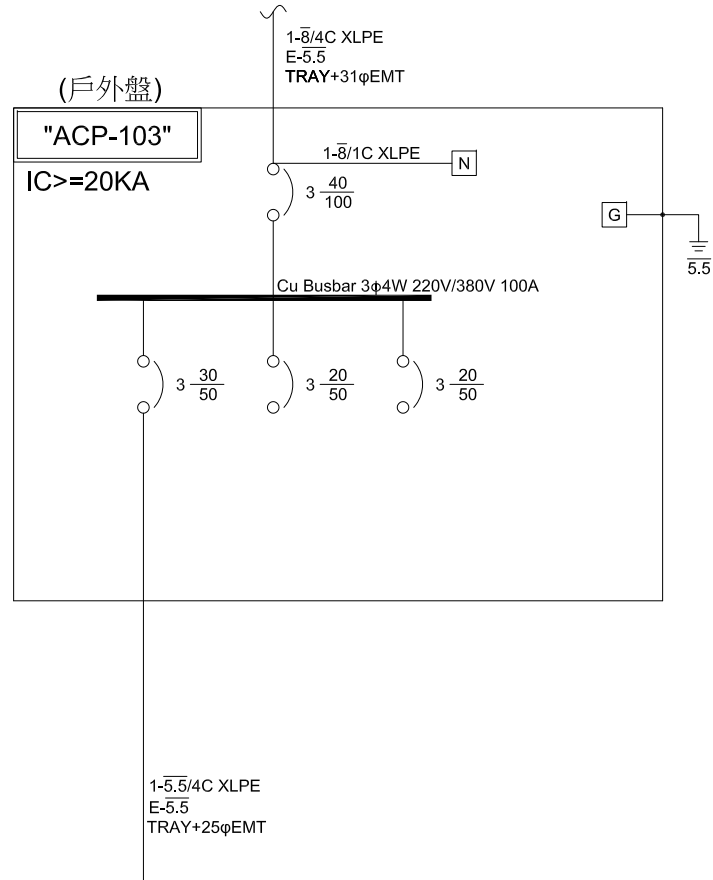

Power Source From "EMP1"-L7
3φ4W-380/220V-60Hz

CIRCUIT NO.	1	2	3	Total
DESCRIPTION	軟水設備 10HP	SPARE	SPARE	L:0KVA P:10HP 合計:10KVA
CAPACITY(KVA)	10	-	-	10
CURRENT(A)	15.2	-	-	15.2
LOAD(KVA)	A	-	-	-
	B	-	-	-
	C	-	-	-
VOLTAGE(V)	380	380	380	220/380
PHASE	3φ-3W	3φ-3W	3φ-3W	3φ-4W
REMARK				

比例 SCALE: 1:30

版次 REV

修正摘要 SUMMARY

日期 DATE

圖名 TITLE:

系統單線圖

圖號 DWG. NO.:

A04