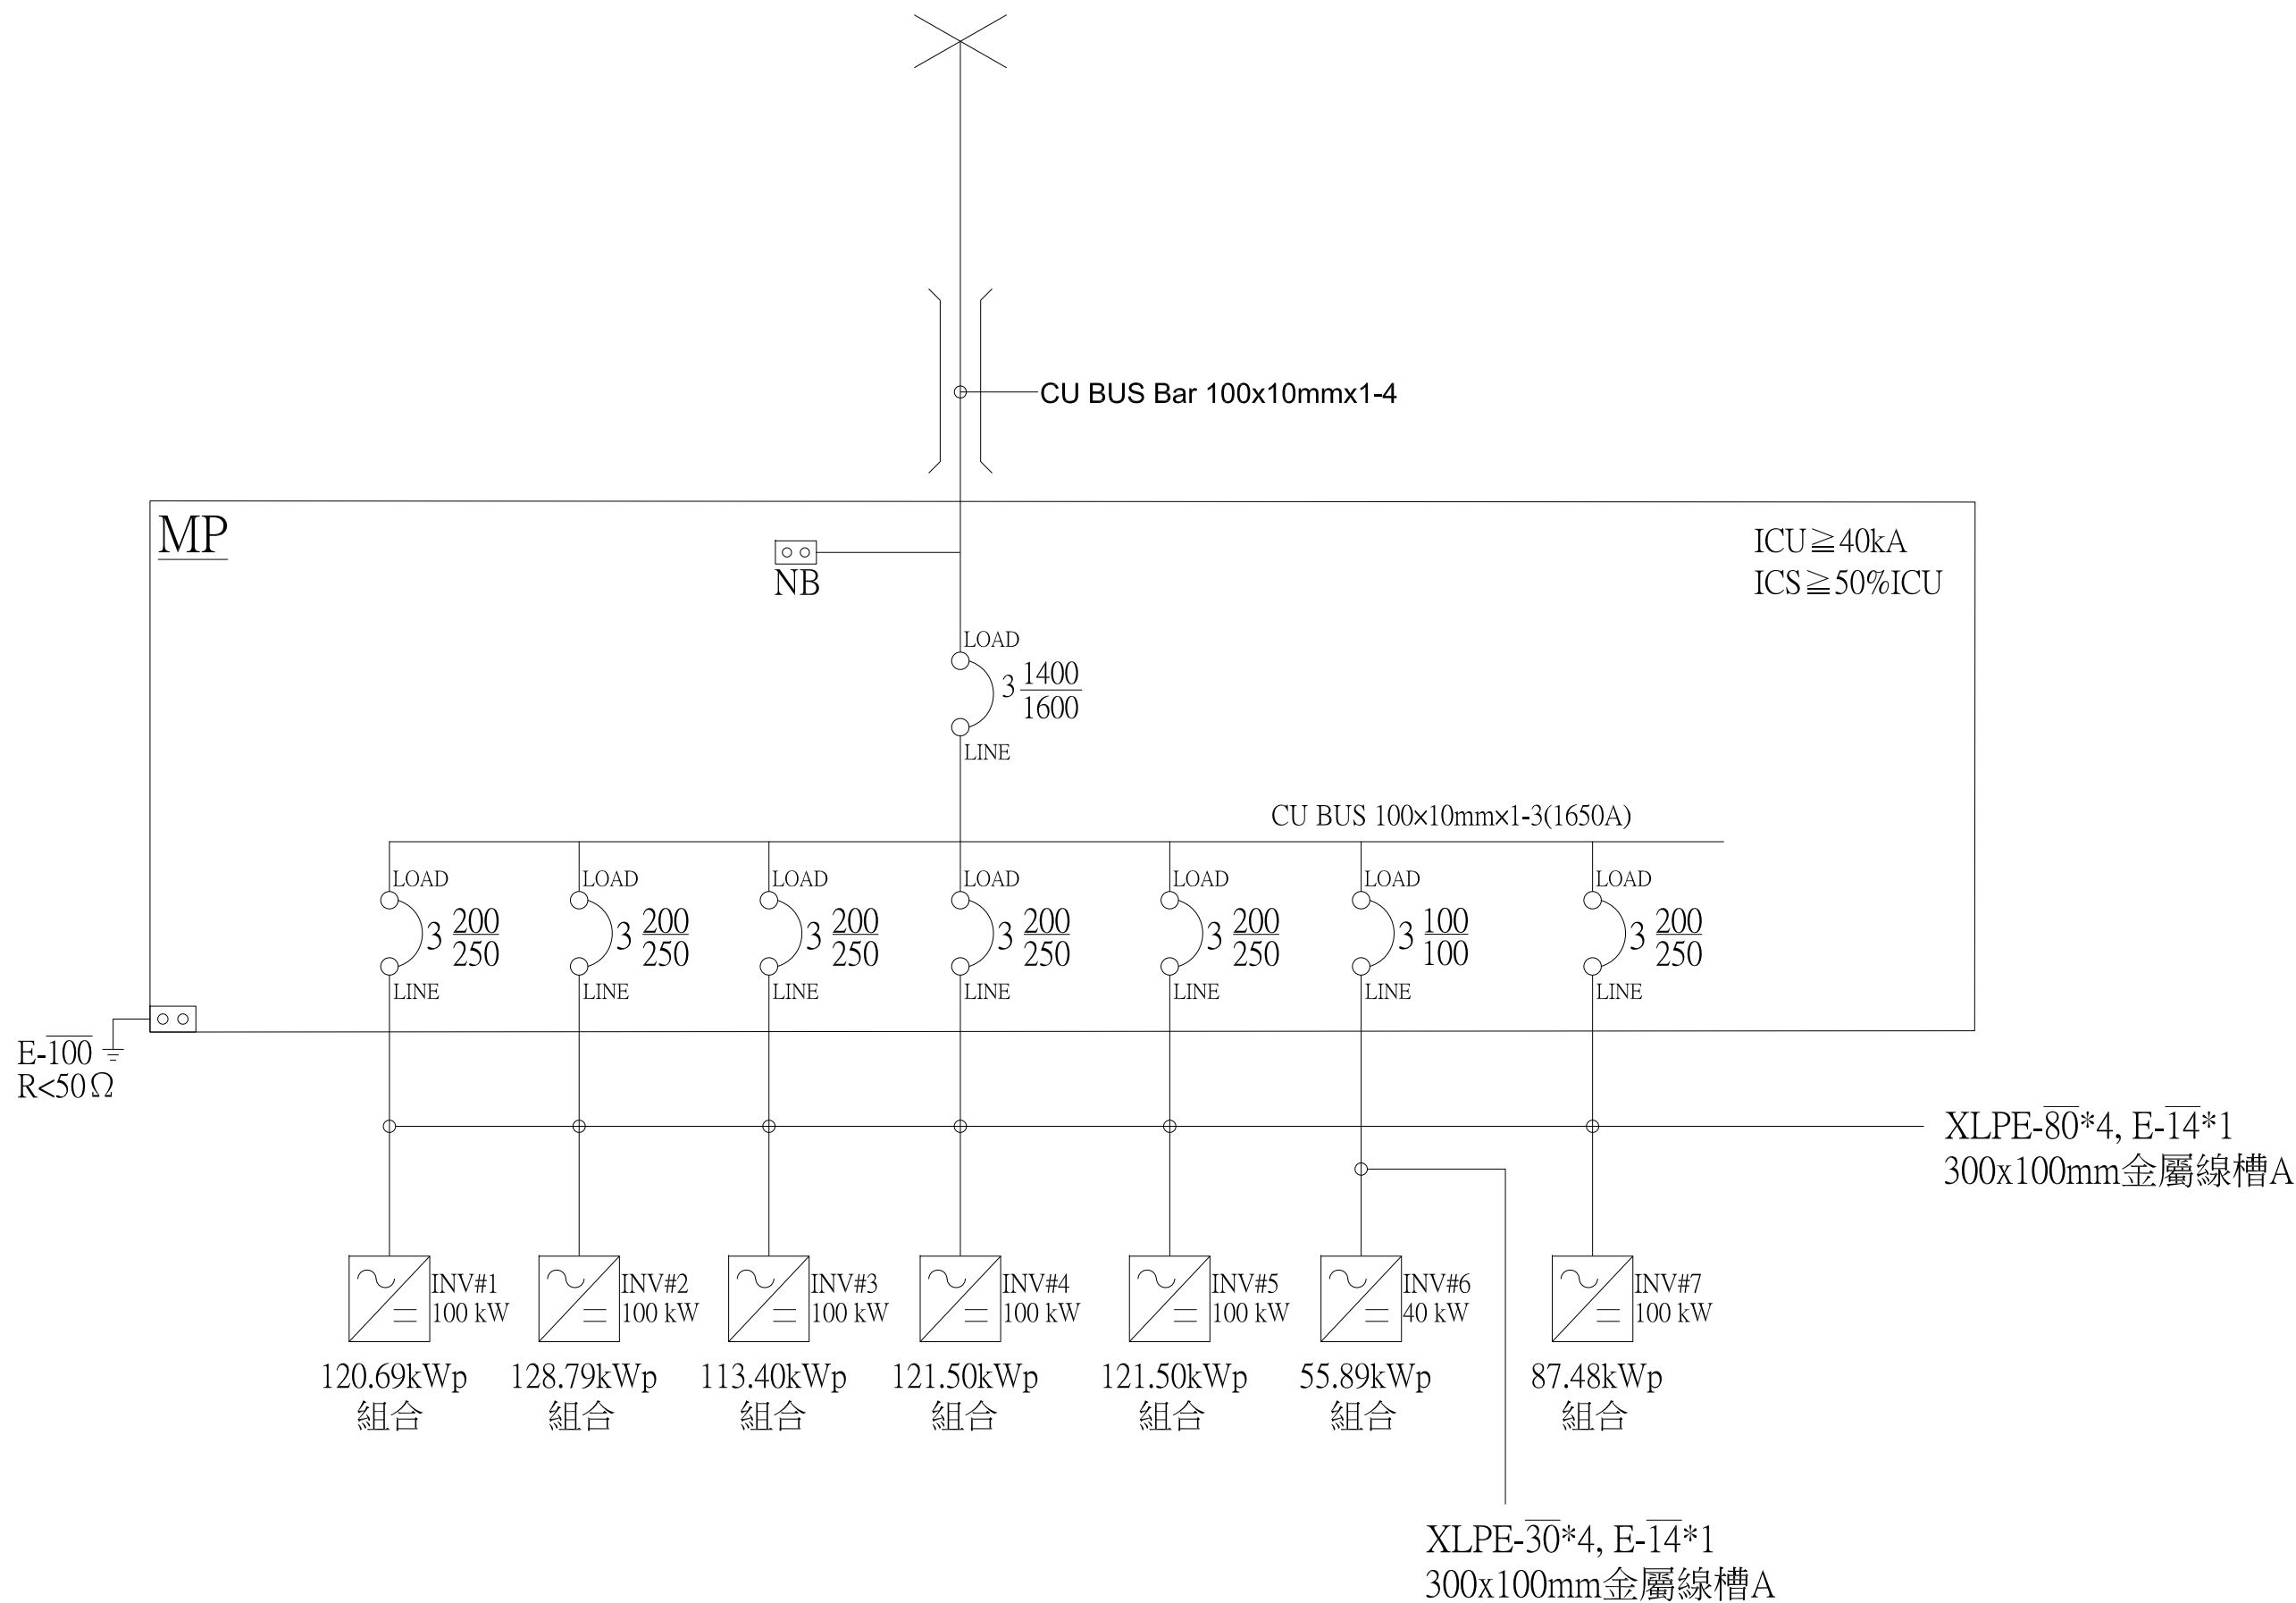

TO: 3□TR 750KVA
11.4-22.8 KV/220-380V

客戶 CUSTOMER: 南益工業工程有限公司	核准 APPROVED BY:	審核 CHECKED BY:	設計 DESIGNED BY:	繪圖 DRAWER:	建華機電股份有限公司 CHAN HUA MACHINERY & ELECTRIC CO., LTD. TEL: (04)23581130 FAX: (04)23581140 廠址: 台中市南屯區工業 25 路 25 號	版次 REV	修正摘要 SUMMARY	日期 DATE	圖名 TITLE: 系統單線圖		
用途 USER: 晴美能源有限公司 749.25kWp 太陽能光電系統	設計課 阮家豪	設計課 阮家豪	設計課 張逸凡	設計課 張逸凡		工號 WORKING NO.: 112062001	規劃日期 DATE: 112年06月26日			圖號 DWG. NO.: A02	版次 REV: A
	☐ 保留圖		單位 DM: 釐米 (mm)		案號 DRAWING NO.:	比例 SCALE: 1:20			張數 SHEET NO.: /