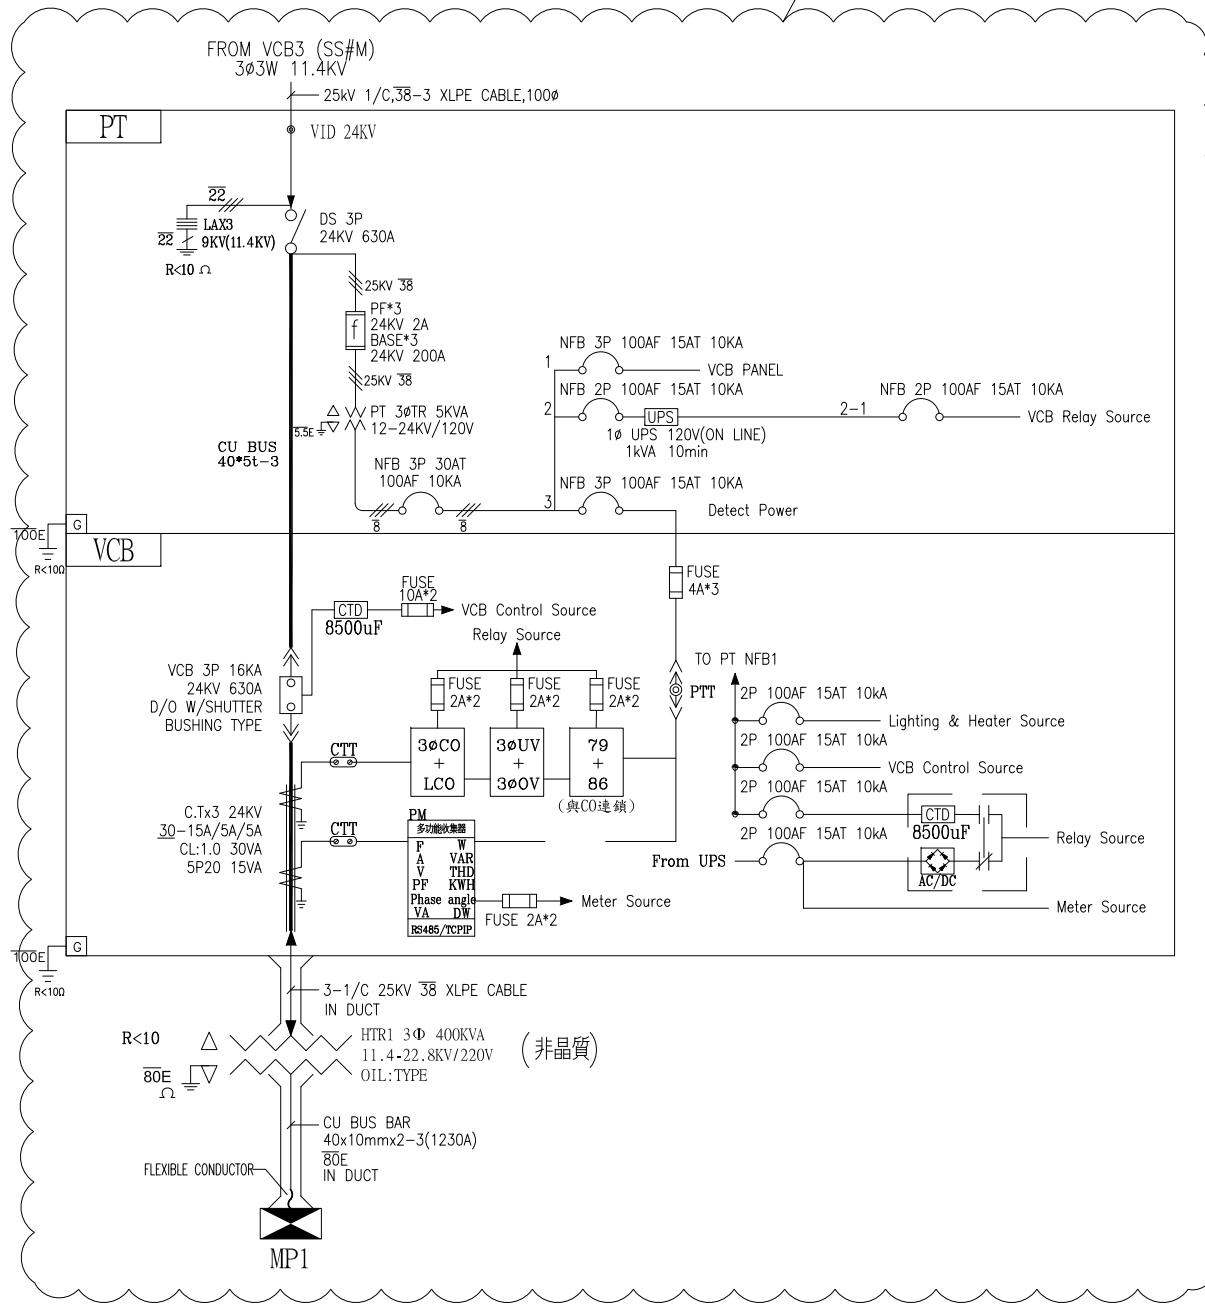

SS#2B

雲朵處屬本期工程

| | | | | | | | | | |
|------------------------------|--------------------|-------------------|--------------------|---------------|---|--------------------------|---------------------|--------------|--------------------|
| 客戶 CUSTOMER: 吉翔電機工程有限公司 | 核准 APPROVED BY: | 審核 CHECKED BY: | 設計 DESIGNED BY: | 繪圖 DRAWER: | 星華機電股份有限公司 CHAN HUA MACHINERY & ELECTRIC CO.,LTD. TEL:(04)23581130 FAX:(04)23581140 廠址:台中市南屯區工業 25 路 25 號 | 版次 REV: | 修正摘要 SUMMARY: | 日期 DATE: | 圖名 TITLE: 系統單線圖 |
| 用途 USER: 南投酒廠受電站及第二配電室新設案 | | | | | 工號 WORKING NO.: 112061301 | 規劃日期 DATE: 112年06月19日 | 圖號 DWG. NO.: A05 | 版次 REV: A | |
| <input type="checkbox"/> 保留圖 | 單位 DM: 釐米 (mm) | | | | 案號 DRAWING NO.: | 比例 SCALE: 1:30 | 張數 SHEET NO.: / | | |