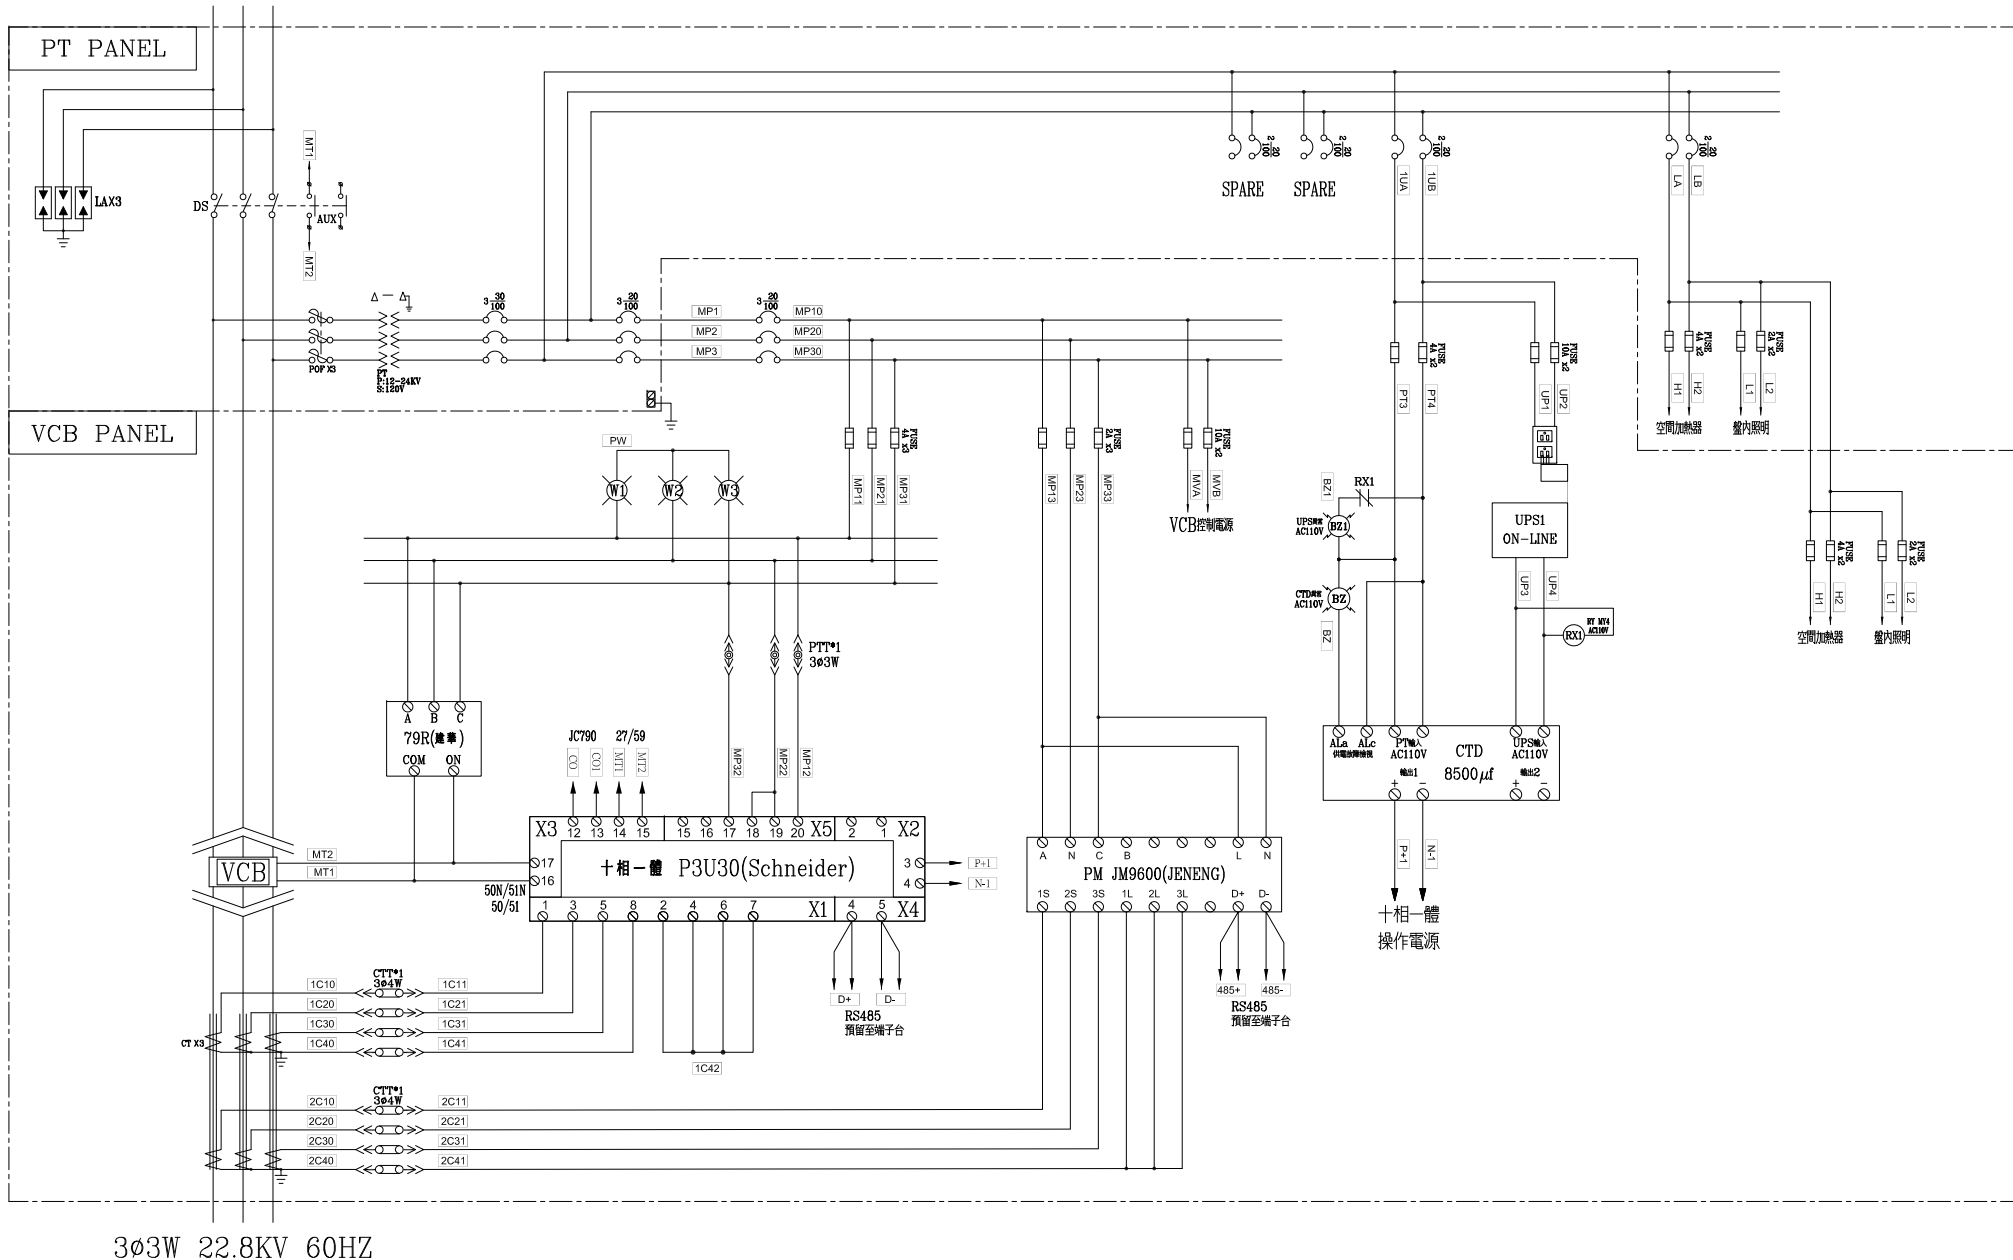

FROM MOF  
3ø3W 22.8KV 60HZ

3ø3W 22.8KV 60HZ

客戶 CUSTOMER: 日鼎科技股份有限公司	核准 APPROVED BY: 設計課 洪志勇	審核 CHECKED BY: 設計課 阮家豪	設計 DESIGNED BY: 設計課 謝啟彥	繪圖 DRAWER: 設計課 謝啟彥	<b>星華機電股份有限公司</b> CHAN HUA MACHINERY & ELECTRIC CO., LTD. TEL: (04)23581130 FAX: (04)23581140 廠址: 台中市南屯區工業 25 路 25 號	版次 REV	修正摘要 SUMMARY	日期 DATE	圖名 TITLE: 系統複線圖
用途 USER: 陸軍裝甲兵訓練指揮部 電力改壓工程	<input type="checkbox"/> 保留圖				工號 WORKING NO.: 112053121	規劃日期 DATE: 112年08月23日	圖號 DWG. NO.: HB02	張數 SHEET NO.: /	版次 REV: A
單位 DM: 釐米 (mm)					案號 DRAWING NO.:	比例 SCALE: 1:30			