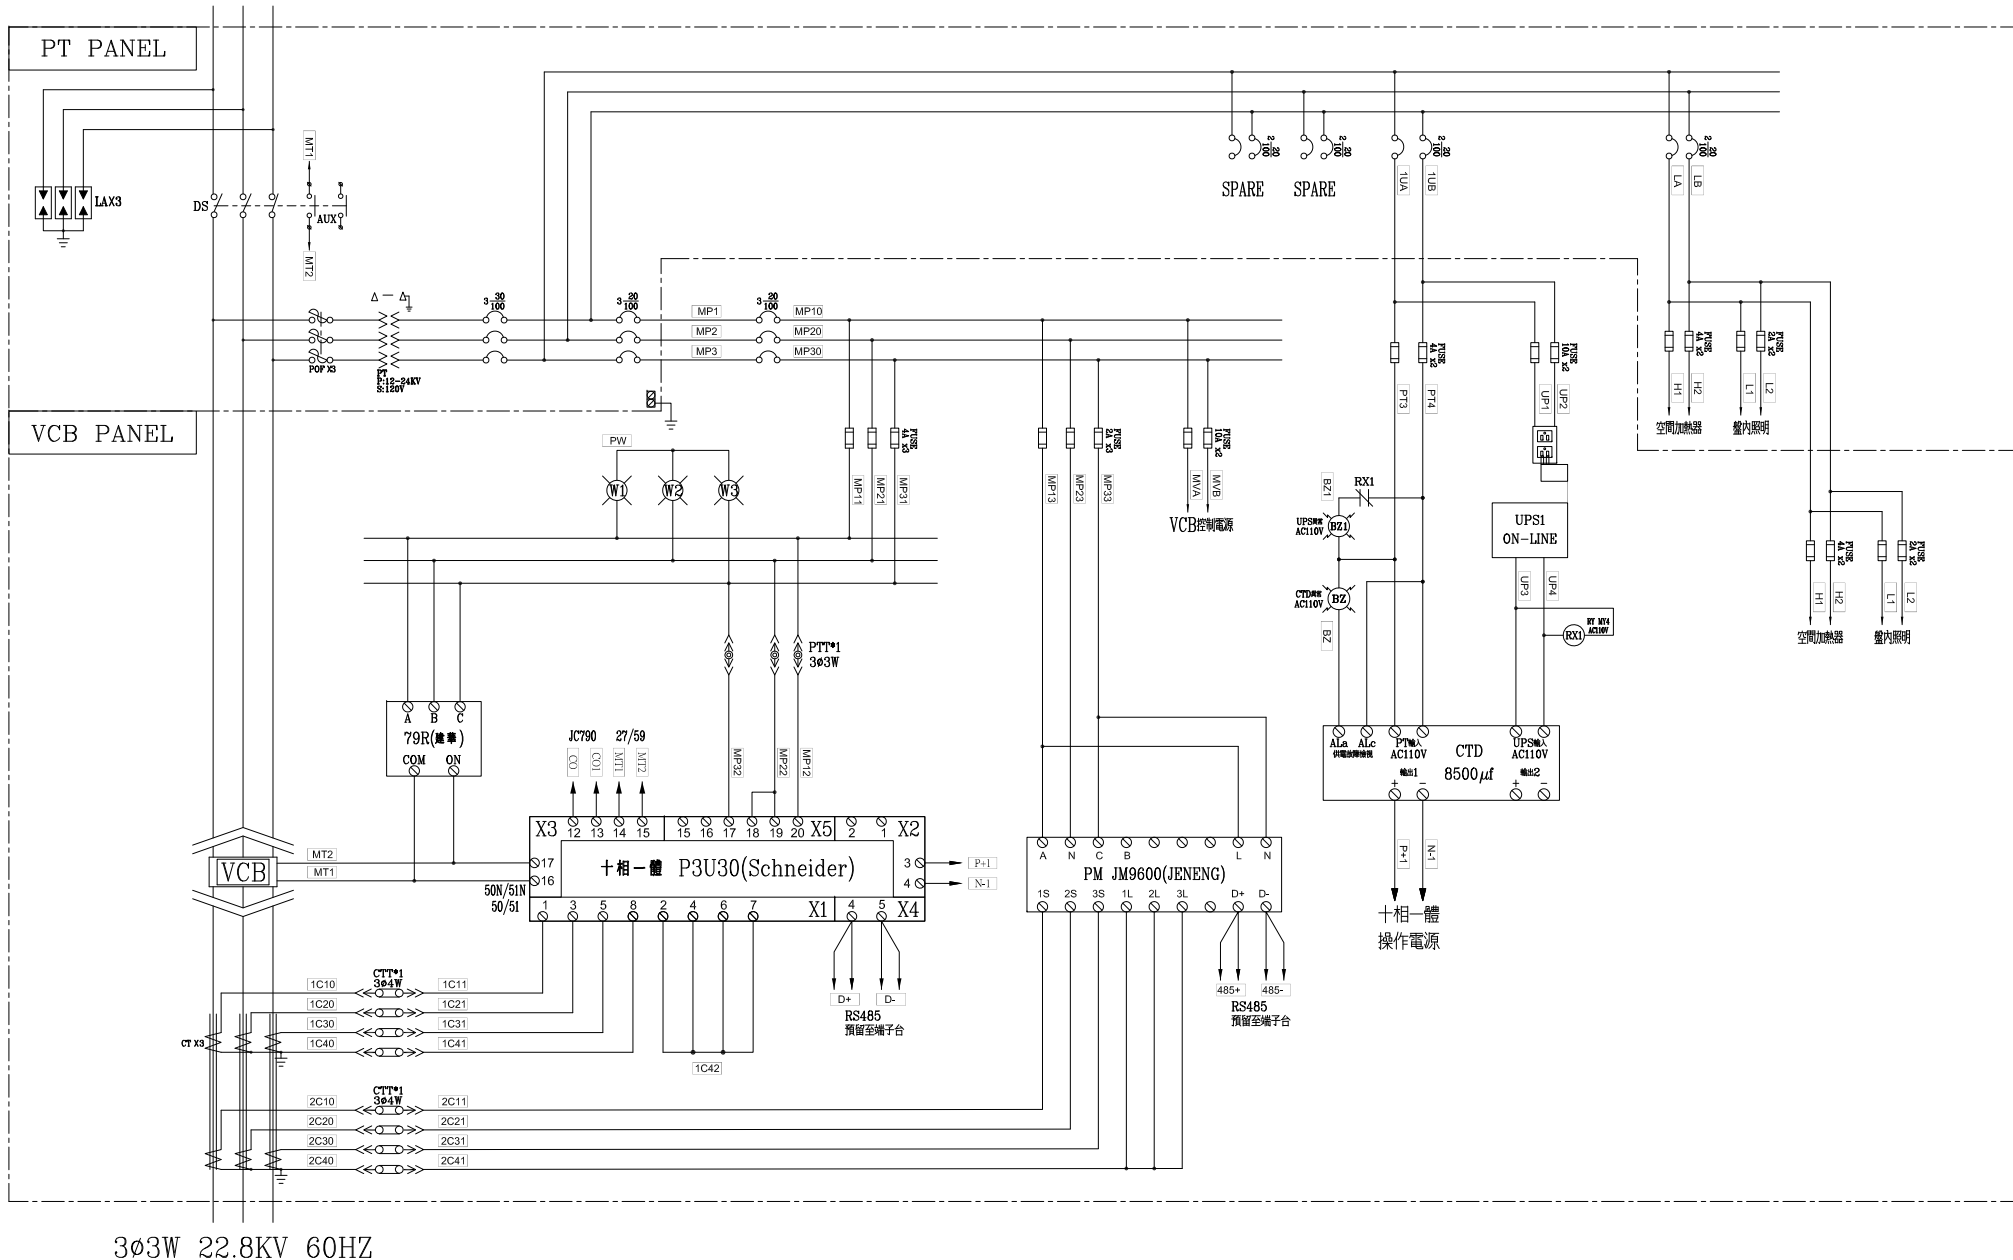

FROM MOF
3ø3W 22.8KV 60HZ

3ø3W 22.8KV 60HZ

客戶 CUSTOMER:	日鼎科技股份有限公司	核准 APPROVED BY:	審核 CHECKED BY:	設計 DESIGNED BY:	繪圖 DRAWER:	建華機電股份有限公司 CHAN HUA MACHINERY & ELECTRIC CO., LTD. TEL: (04)23581130 FAX: (04)23581140 廠址: 台中市南屯區工業 25 路 25 號	版次 REV	修正摘要 SUMMARY	日期 DATE	圖名 TITLE:	系統複線圖
用途 USER:	陸軍裝甲兵訓練指揮部 電力改壓工程	設計課 洪志勇	設計課 阮家豪	設計課 謝啟彥	設計課 謝啟彥		工號 WORKING NO.: 112053121	規劃日期 DATE: 112年08月23日	圖號 DWG. NO.: HB02	版次 REV: A	張數 SHEET NO.: /
		<input type="checkbox"/> 保留圖		單位 DM: 釐米 (mm)			案號 DRAWING NO.:	比例 SCALE: 1:30			