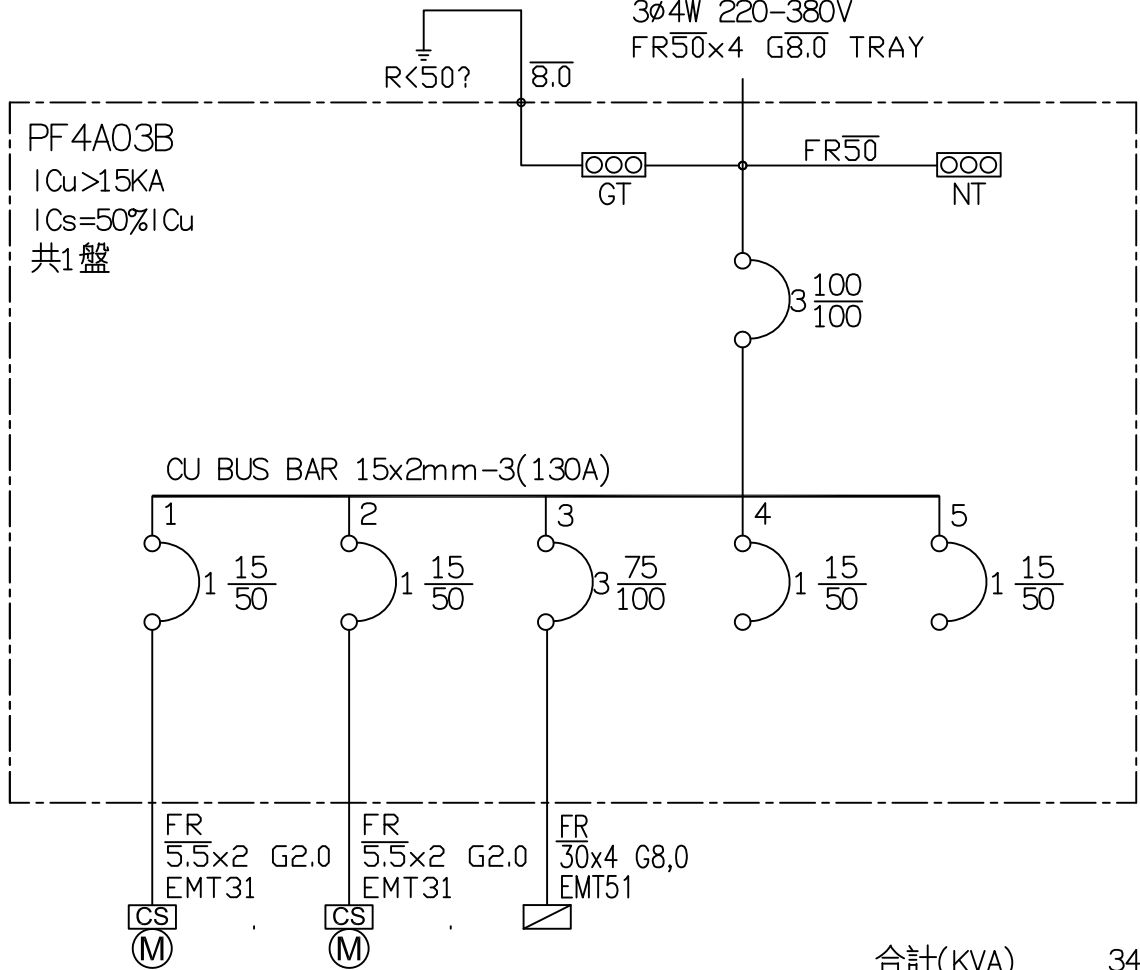

MP4A-PF4A03B PANEL

3ø4W 220-380V

FR50x4 G8.0 TRAY

合計(KVA) 34.500

負載	遮煙捲簾 0.25HPx6	遮煙捲簾 0.25HPx4	30HP 排煙機控制盤 PANEL	SP	SP	
燈(KVA)						2.000
力(HP)	1.500	1.000	30.000			32.500
熱(KW)						0.000

客戶 CUSTOMER: 大雅電氣工程股份有限公司	核准 APPROVED BY: [Signature]	審核 CHECKED BY: [Signature]	設計 DESIGNED BY: [Signature]	繪圖 DRAWER: [Signature]		版次 REV	修正摘要 SUMMARY	日期 DATE	圖名 TITLE: (3F)系統單線圖	
用途 USER: 為升電裝一彰化福興新生段廠辦 新建工程(L棟)	設計課 阮家豪	設計課 阮家豪	設計課 張逸凡	設計課 黃竣清		工號 WORKING NO.: 112052612	規劃日期 DATE: 112年07月31日			圖號 DWG. NO.: LA12
	<input type="checkbox"/> 保留圖	單位 DM: 釐米 (mm)	案號 DRAWING NO.:	比例 SCALE: 1:20					張數 SHEET NO.: /	