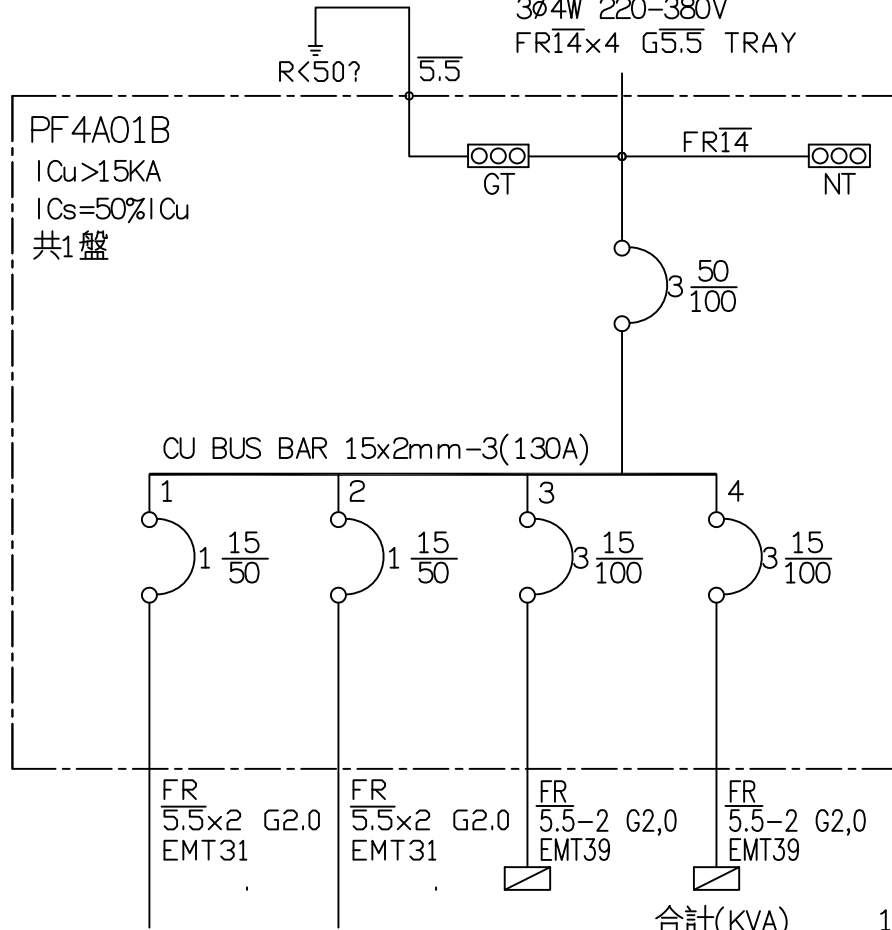

MP4A-PF4A01B PANEL  
 3ø4W 220-380V  
 FR14x4 G5.5 TRAY

負載	廣播主機 1KVA	受信主機 1KVA	5HP 排煙機控制盤 PANEL	5HP 排煙機控制盤 PANEL	
燈(KVA)	1.000	1.000			2.000
力(HP)			5.000	5.000	10.000
熱(KW)					0.000

客戶 CUSTOMER: 大雅電氣工程股份有限公司  用途 USER: 為升電裝—彰化福興新生段廠辦 新建工程(L棟)	核准 APPROVED BY:	審核 CHECKED BY:	設計 DESIGNED BY: 張逸凡	繪圖 DRAWER: 黃竣清	華華機械電氣股份有限公司 CHAN HUA MACHINERY & ELECTRIC CO. LTD. TEL: (04)23581130 FAX: (04)23581140 廠址: 台中市南屯區工業 25 路 25 號	版次 REV:	修正摘要 SUMMARY:	日期 DATE:	圖名 TITLE: (1F)系統單線圖
	<input type="checkbox"/> 保留圖	單位 DM: 釐米 (mm)	工號 WORKING NO.: 112052612	案號 DRAWING NO.:		規劃日期 DATE: 112年07月31日	比例 SCALE: 1:20	圖號 DWG. NO.: LA04	張數 SHEET NO.: /