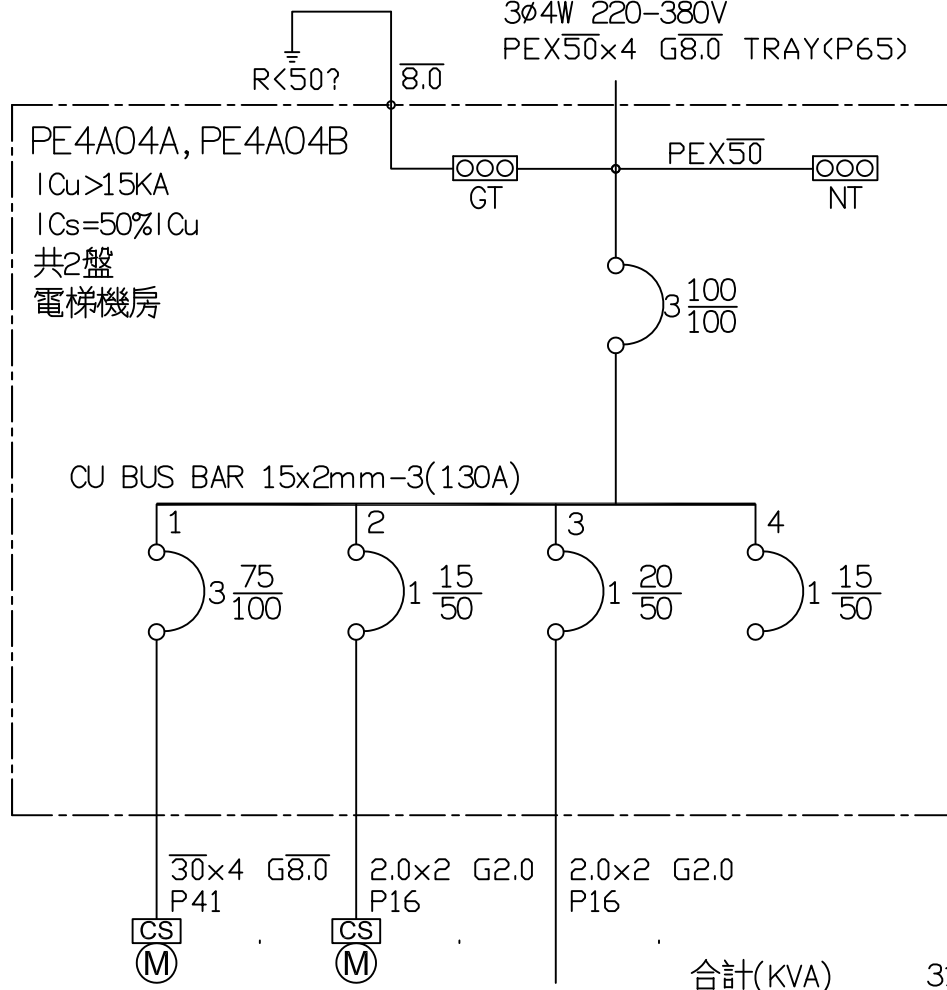

MP4A-PE4A04A PANEL  
 3ø4W 220-380V  
 PEX50x4 G8.0 TRAY(P65)

負載	電梯 30HP	排風扇 0.5HPx2	電梯照明 100VA	SP	
燈(KVA)			0.100		0.100
力(HP)	30.000	1.000			31.000
熱(KW)					0.000

客戶 CUSTOMER: 大雅電氣工程股份有限公司  用途 USER: 為升電裝—彰化福興新生段廠辦 新建工程(L棟)	核准 APPROVED BY:	審核 CHECKED BY:	設計 DESIGNED BY:	繪圖 DRAWER:	華華機電股份有限公司 CHAN-HUA TEL: (04)23581130 FAX: (04)23581140 廠址: 台中市南屯區工業 25 路 25 號	版次 REV	修正摘要 SUMMARY	日期 DATE	圖名 TITLE: (R1F)系統單線圖	
	<input type="checkbox"/> 保留圖	單位 DM: 釐米 (mm)	工號 WORKING NO.: 112052612	案號 DRAWING NO.:		規劃日期 DATE: 112年07月31日	比例 SCALE: 1:20	圖號 DWG. NO.: LA14	版次 REV: A	張數 SHEET NO.: /