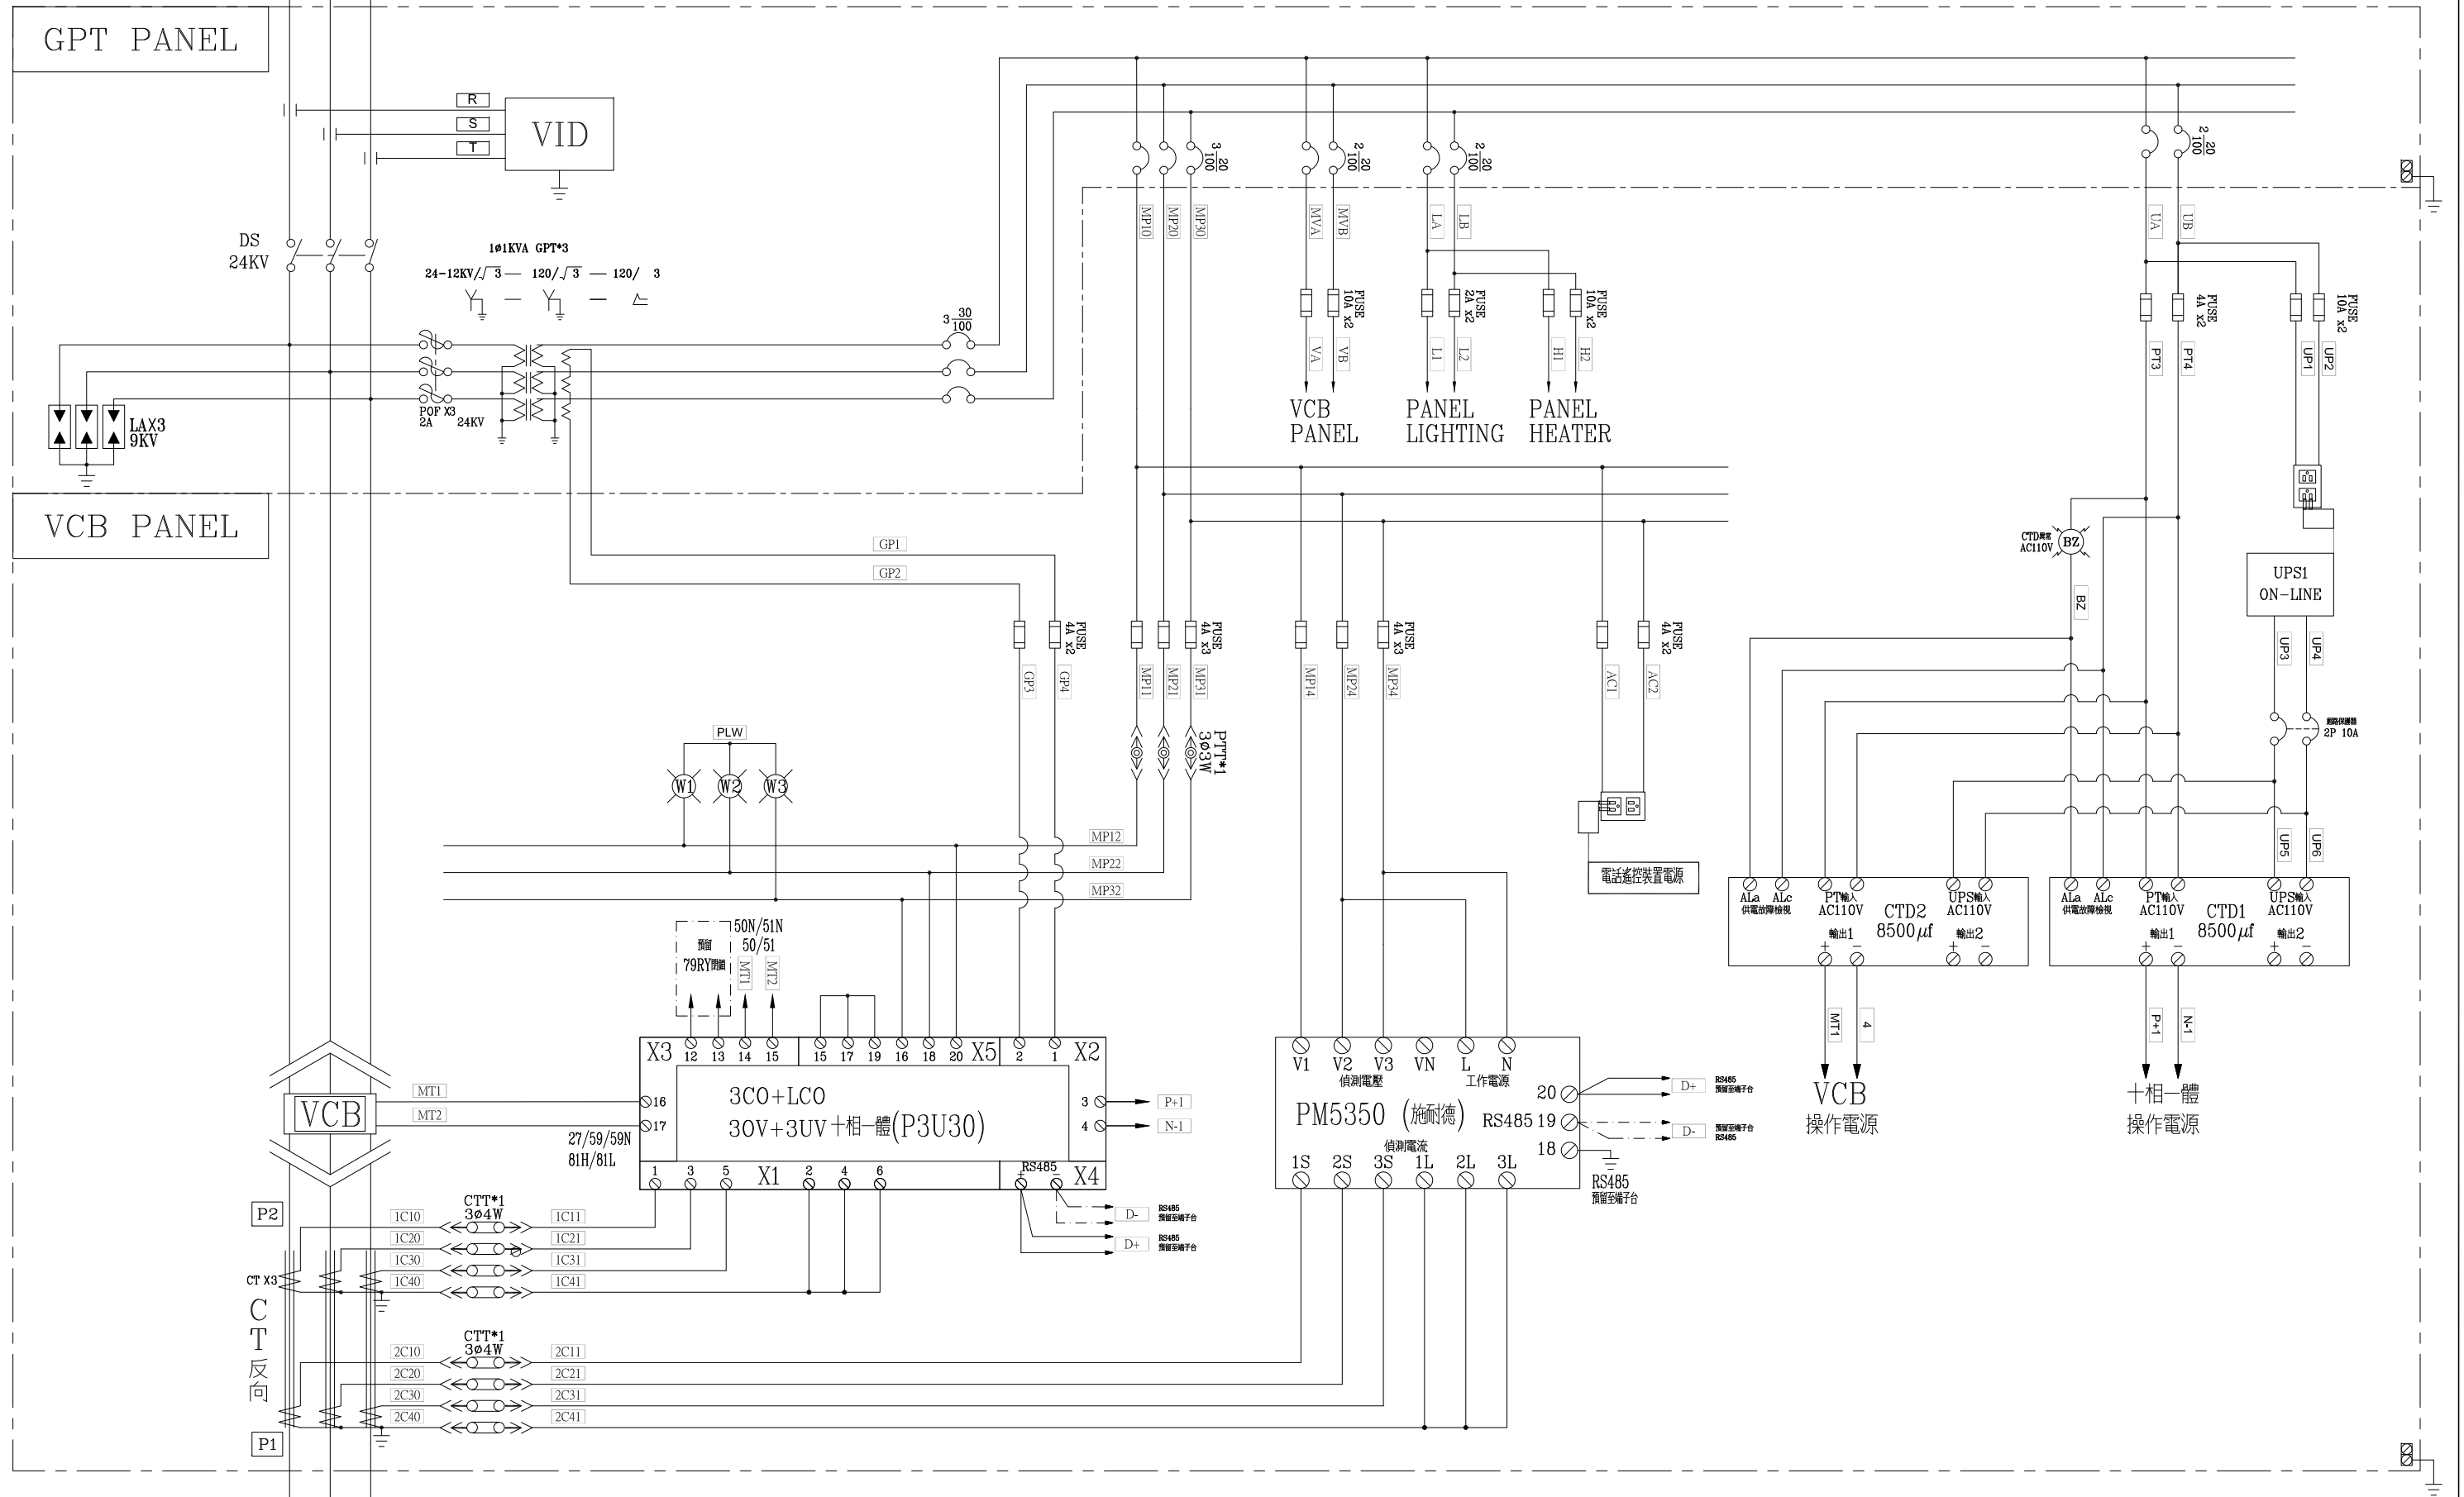

3ø3W 11.4KV 60HZ

客戶 CUSTOMER: 永泰企業股份有限公司	核准 APPROVED BY:	審核 CHECKED BY:	設計 DESIGNED BY:	繪圖 DRAWER:	建華機電股份有限公司 CHAN HUA MACHINERY & ELECTRIC CO.,LTD. TEL:(04)23581130 FAX:(04)23581140 廠址:台中市南屯區工業 25 路 25 號	版次 REV	修正摘要 SUMMARY	日期 DATE	圖名 TITLE:	
	用途 USER: 全家便利商店新豐廠971.25kW 太陽能光電新建工程	設計課 阮家豪	設計課 阮家豪	設計課 張逸凡		設計課 張逸凡	工號 WORKING NO.: 112051601	規劃日期 DATE: 112年05月29日	圖號 DWG. NO.: HB01	版次 REV: A
單位 DM: 釐米 (mm)					案號 DRAWING NO.:	比例 SCALE: 1:30	張數 SHEET NO.: /