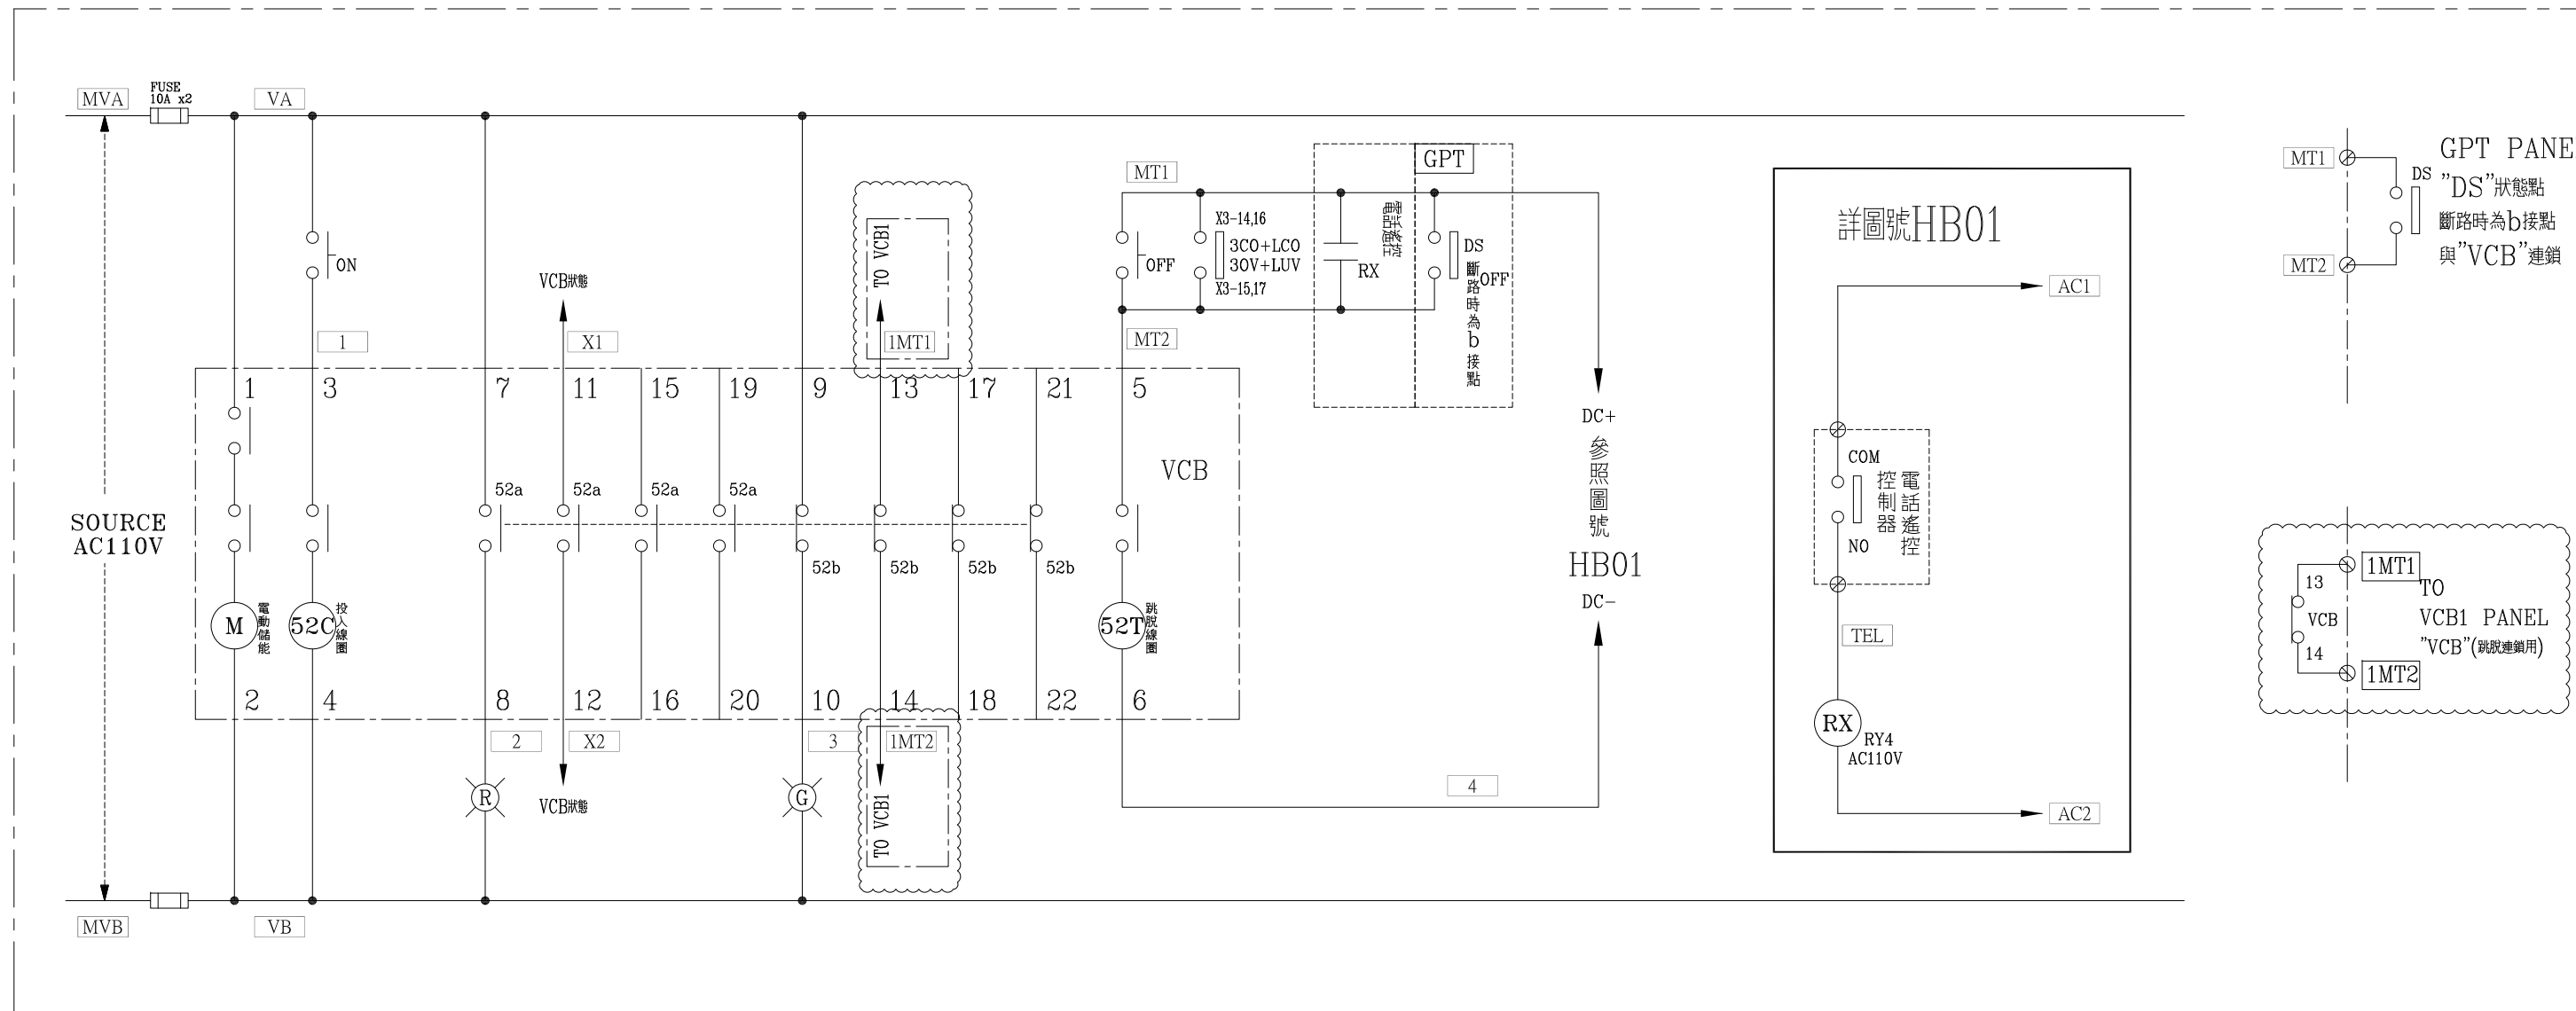

VCB PANEL MITSUBISHI "VCB" 控制圖

改圖

客戶 CUSTOMER:	永泰企業股份有限公司	核准 APPROVED BY:	審核 CHECKED BY:	設計 DESIGNED BY:	繪圖 DRAWER:	建華機電股份有限公司 CHAN-HUA TEL:(04)23581130 FAX:(04)23581140 廠址:台中市南屯區工業 25 路 25 號	版次 REV	修正摘要 SUMMARY	日期 DATE	圖名 TITLE:	系統控制圖		
用途 USER:	全家便利商店新豐廠971.25kW 太陽能光電新建工程	設計課 阮家豪	設計課 阮家豪	設計課 張逸凡	設計課 張逸凡		工號 WORKING NO.: 112051601	規劃日期 DATE: 112年05月29日			圖號 DWG. NO.:	HC01	版次 REV:
		□ 保留圖		單位 DM: 釐米 (mm)	案號 DRAWING NO.:	比例 SCALE: 1:30				張數 SHEET NO.:	/		