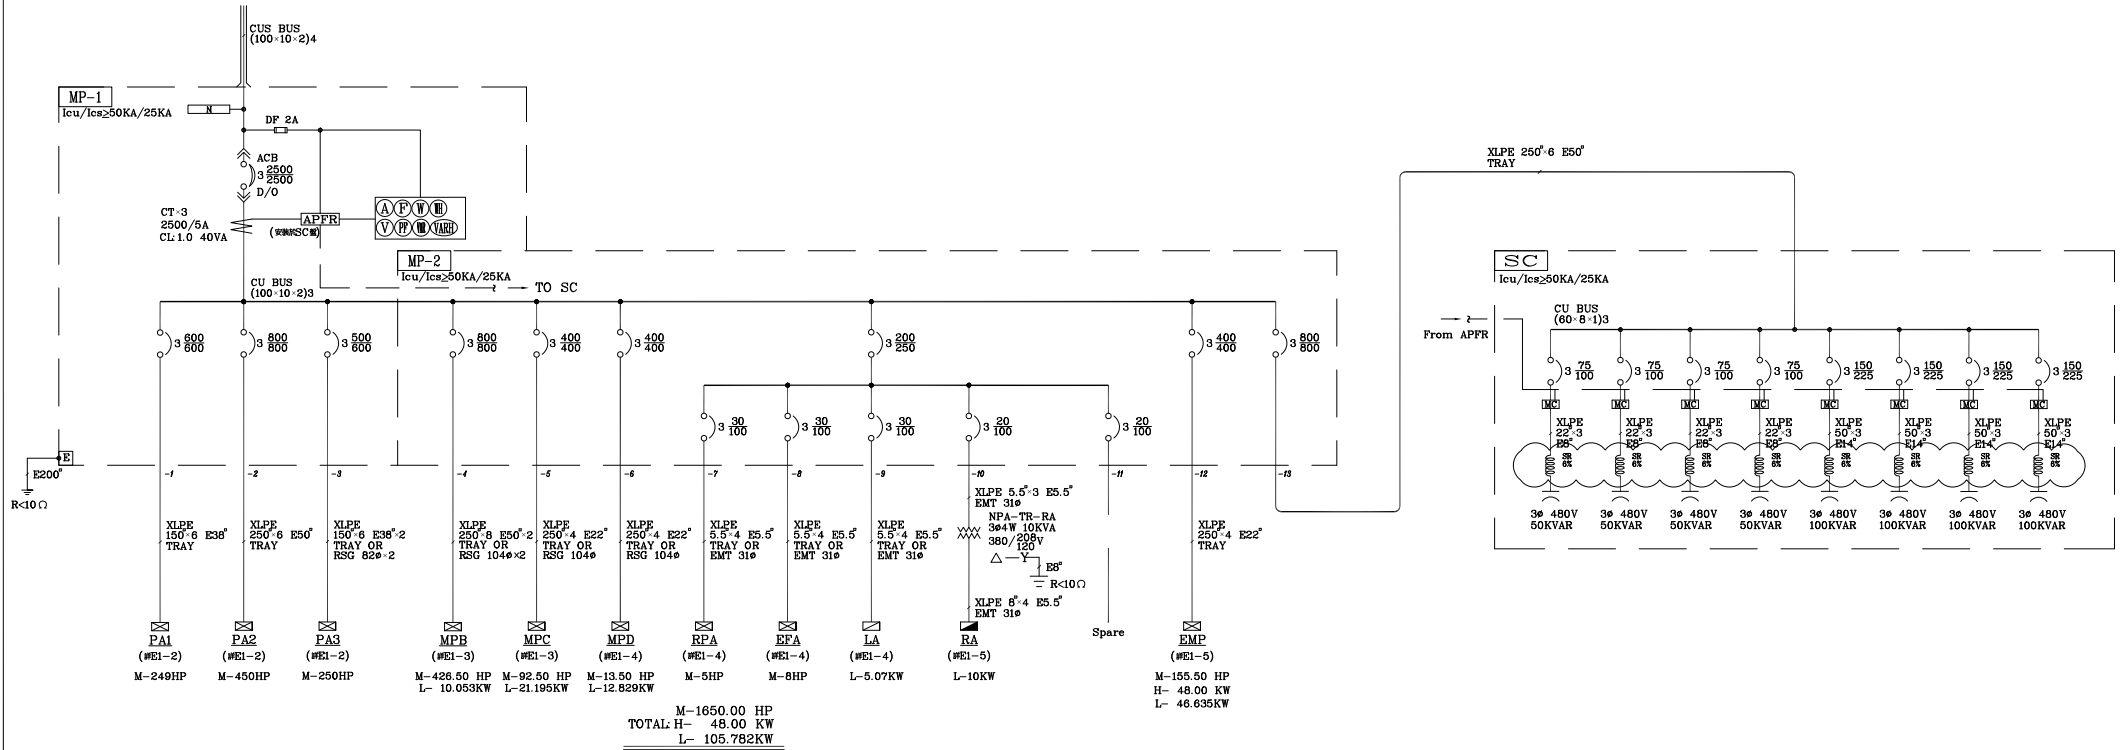

FROM TR 3φ4W 1500KVA 22.8 KV/380V SECONDARY  
11.4 KV/220V

客戶 CUSTOMER: 偉昌電氣工程股份有限公司  用途 USER: 金益鼎企業股份有限公司 電氣變更工程	核准 APPROVED BY: 阮家豪	審核 CHECKED BY: 阮家豪	設計 DESIGNED BY: 張逸凡	繪圖 DRAWER: 張逸凡	<b>星華機電股份有限公司</b> CHAN HUA MACHINERY & ELECTRIC CO.,LTD. TEL:(04)23581130 FAX:(04)23581140 廠址:台中市南屯區工業 25 路 25 號	版次 REV	修正摘要 SUMMARY	日期 DATE	圖名 TITLE: 系統單線圖
	<input type="checkbox"/> 保留圖	單位 DM: 釐米 (mm)	工號 WORKING NO.: 112032101	規劃日期 DATE: 112年04月07日		案號 DRAWING NO.:	比例 SCALE: 1:30	圖號 DWG. NO.: HA02	版次 REV: A