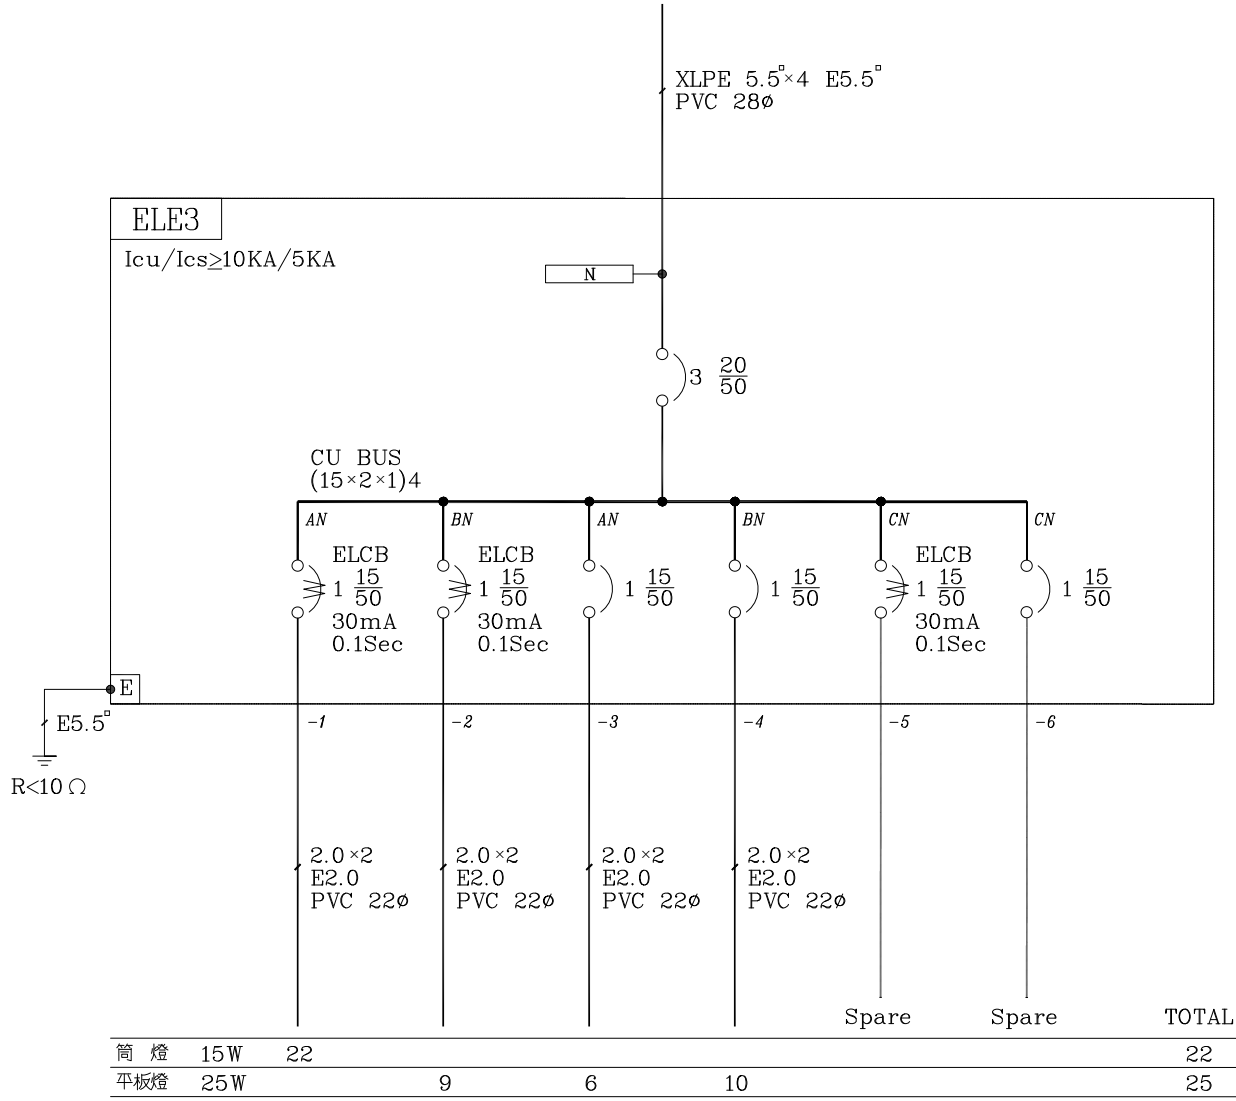

FROM ELE1-2 3φ4W 380V
220V

TOTAL : L-0.955KW

客戶 CUSTOMER: 偉昌電氣工程股份有限公司	核准 APPROVED BY:	審核 CHECKED BY:	設計 DESIGNED BY:	繪圖 DRAWER:	建華機電股份有限公司 CHAN HUA MACHINERY & ELECTRIC CO., LTD. TEL: (04)23581130 FAX: (04)23581140 廠址: 台中市南屯區工業 25 路 25 號	版次 REV:	修正摘要 SUMMARY:	日期 DATE:	圖名 TITLE: E.F棟一系統單線圖	
用途 USER: 金益鼎企業股份有限公司 電氣變更工程	設計課 阮家豪	設計課 阮家豪	設計課 張逸凡	設計課 蔡于伶	工號 WORKING NO.: 112032101	規劃日期 DATE: 112年04月07日			圖號 DWG. NO.: LA12	版次 REV: A
	<input type="checkbox"/> 保留圖		單位 DM: 釐米 (mm)		案號 DRAWING NO.:	比例 SCALE: 1:30			張數 SHEET NO.: /	