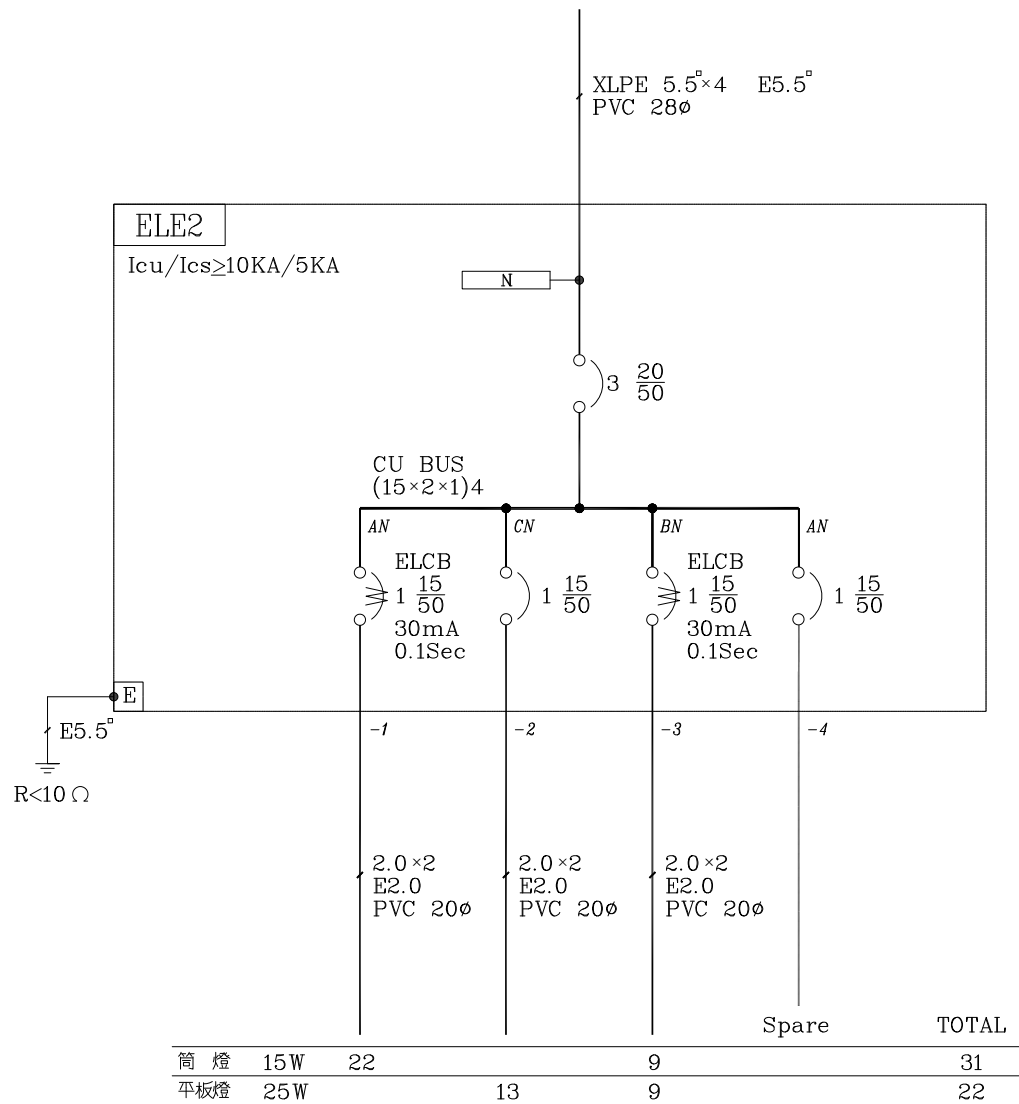

FROM ELE1-1 3Ø4W 380V  
220V

客戶 CUSTOMER: 偉昌電氣工程股份有限公司	核准 APPROVED BY:	審核 CHECKED BY:	設計 DESIGNED BY:	繪圖 DRAWER:	<b>建華機電股份有限公司</b> CHAN HUA MACHINERY & ELECTRIC CO., LTD. TEL: (04)23581130 FAX: (04)23581140 廠址: 台中市南屯區工業 25 路 25 號	版次 REV:	修正摘要 SUMMARY:	日期 DATE:	圖名 TITLE: E.F棟一系統單線圖	
用途 USER: 金益鼎企業股份有限公司 電氣變更工程	<input type="checkbox"/> 保留圖	<input type="checkbox"/> 保留圖	<input type="checkbox"/> 保留圖	<input type="checkbox"/> 保留圖	工號 WORKING NO.: 112032101	規劃日期 DATE: 112年04月07日			圖號 DWG. NO.: LA11	版次 REV: A
			設計 DESIGNED BY: 張逸凡	繪圖 DRAWER: 蔡于伶	案號 DRAWING NO.:	比例 SCALE: 1:30			張數 SHEET NO.: /	