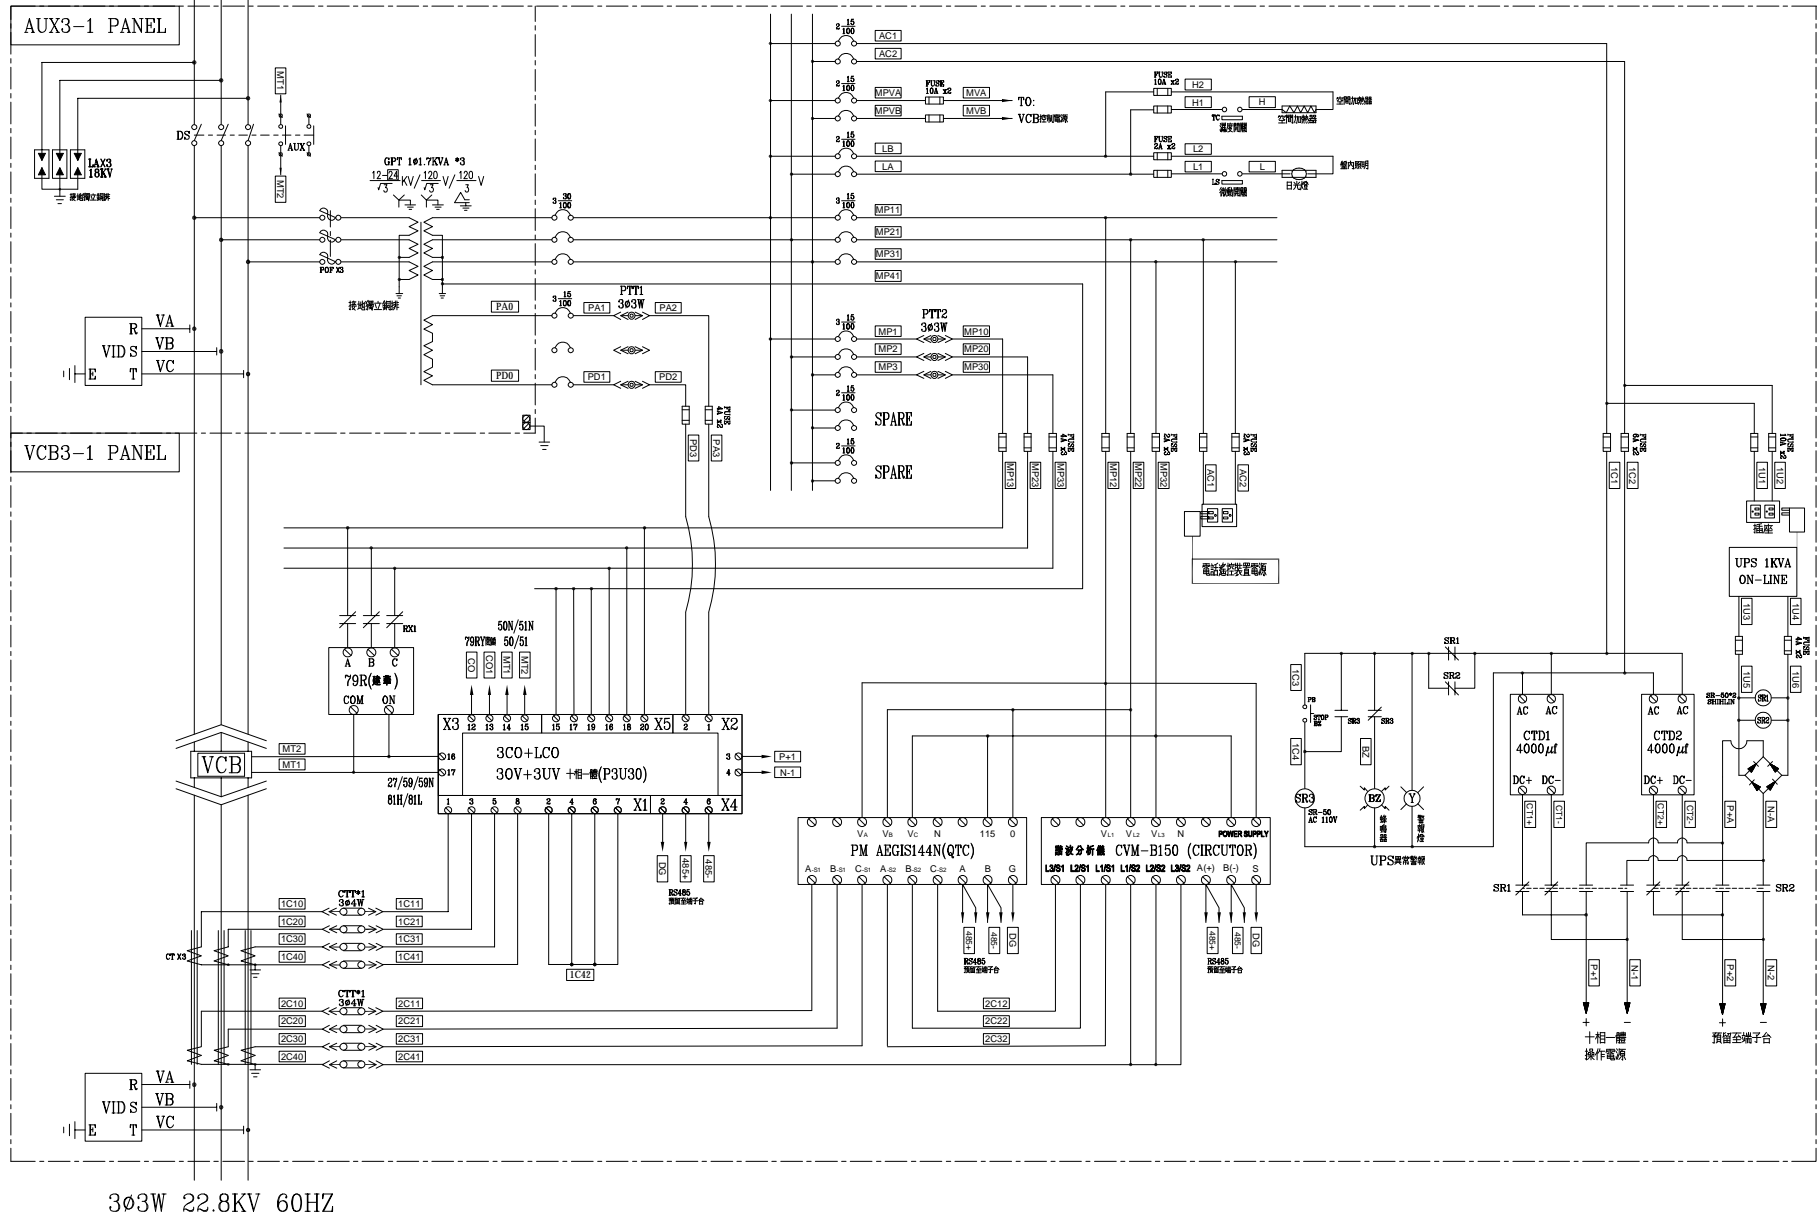

客戶 CUSTOMER:	正裕科技工程股份有限公司	核准 APPROVED BY:	審核 CHECKED BY:	設計 DESIGNED BY:	繪圖 DRAWER:	建華機電股份有限公司 CHAN-HUA MACHINERY & ELECTRIC CO. LTD. TEL:(04)23581130 FAX:(04)23581140 廠址:台中市南屯區工業 25 路 25 號	版次 REV	修正摘要 SUMMARY	日期 DATE	圖名 TITLE:	MUX-AC, MVCB-AC, AUX3-1, VCB3-1 動力系統高壓單線圖		
用途 USER:	水滷轉運中心新建工程	設計課 洪志勇	設計課 阮家豪	設計課 謝啓彥	設計課 謝啓彥		工號 WORKING NO.:	112020701	規劃日期 DATE:	112年03月27日	圖號 DWG. NO.:	HA02	版次 REV.:
		<input type="checkbox"/> 保留圖		單位 DM:	釐米 (mm)	案號 DRAWING NO.:		比例 SCALE:		張數 SHEET NO.:	/ 002		

3Ø3W 22.8KV 60HZ

3Ø3W 22.8KV 60HZ

客戶 CUSTOMER:	正裕科技工程股份有限公司	核准 APPROVED BY:	設計課 洪志勇	審核 CHECKED BY:	設計課 阮家豪	設計 DESIGNED BY:	設計課 謝格彥	繪圖 DRAWER:	設計課 謝格彥	建華機電股份有限公司 CHAN-HUA MACHINERY & ELECTRIC CO., LTD. TEL:(04)23581130 FAX:(04)23581140 廠址: 台中市南屯區工業 25 路 25 號	版次 REV	修正摘要 SUMMARY	日期 DATE	圖名 TITLE:	AUX3-1, VCB3-1 系統複線圖	
用途 USER:	水滷轉運中心新建工程	<input type="checkbox"/> 保留圖				單位 DM:	釐米 (mm)	工號 WORKING NO.:	112020701		規劃日期 DATE:	112年04月26日	圖號 DWG. NO.:	HB08	版次 REV:	A
								案號 DRAWING NO.:			比例 SCALE:	1:30	張數 SHEET NO.:	/014		