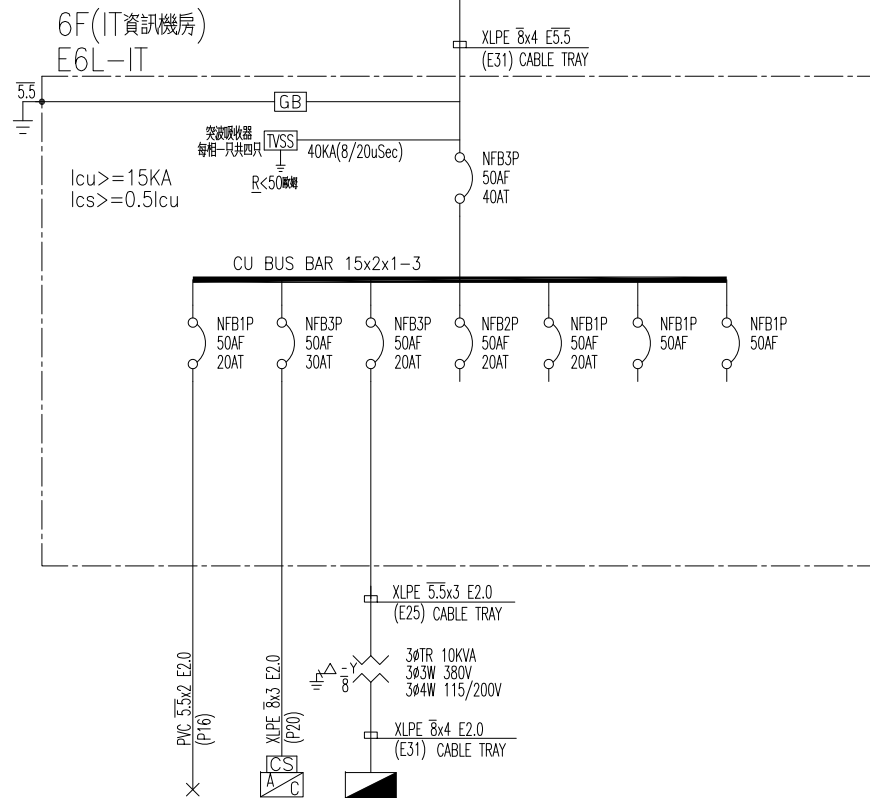

3øTR-IT 20KVA  
 3ø3W 220V/  
 3ø4W 220-380V  
 (7F) MP2B(ATS)

CKT NO.	1	2	3	4	5	6	7	TOTAL
CAPACITY(VA)								29964
CURRENT(A)								
LOAD(VA)	R							
	S							
	T							
LOAD NAME	電燈 13W*3-6	分離式冷氣主機 13HP	E6R-IT 2.58KVA	預留弱電電源回路 500VA	預留弱電電源回路 500VA	SPARE	SPARE	L:3.814KVA P:13HP