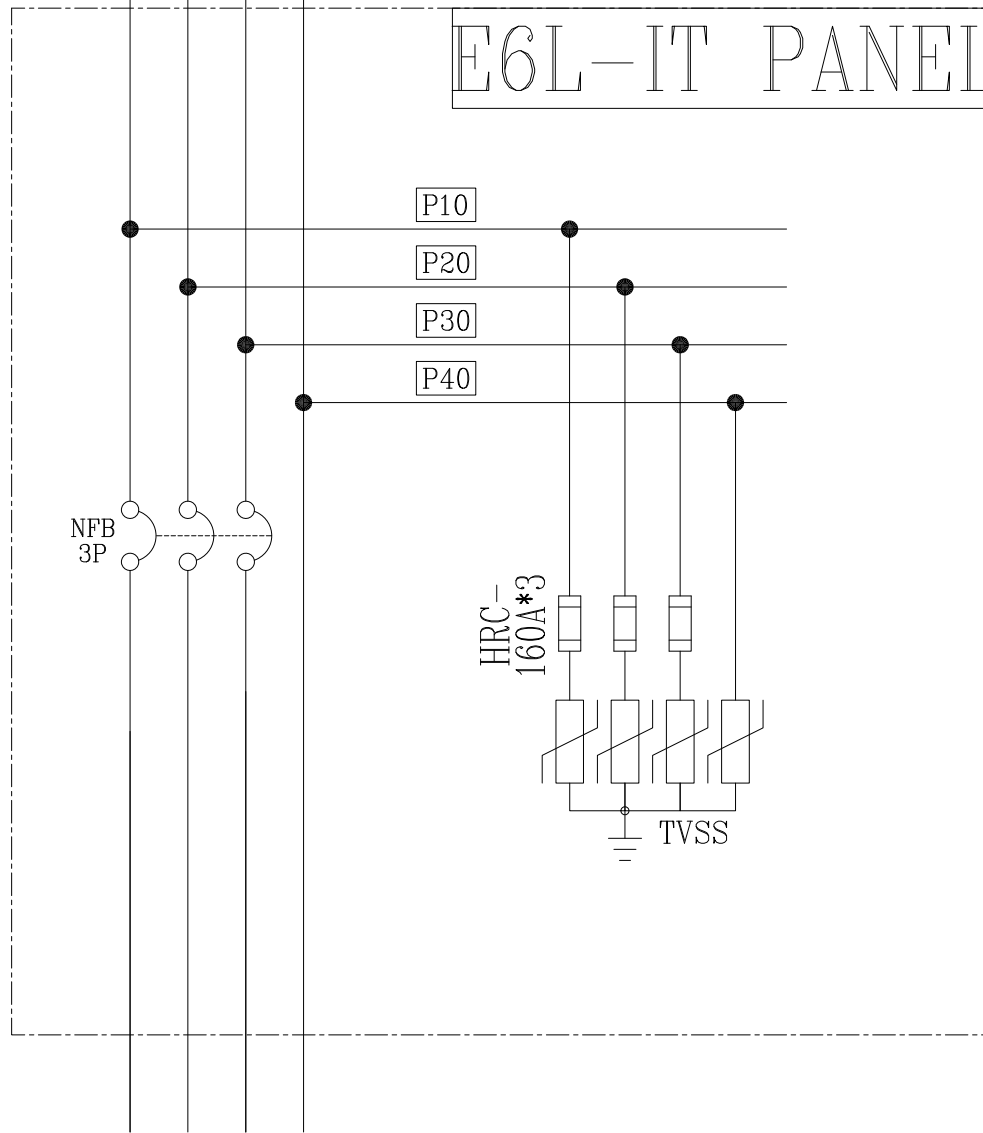

3ø4W 380-220V

R S T N

E6L-IT PANEL

客戶 CUSTOMER:	大雅電氣股份有限公司			核准 APPROVED BY:	審核 CHECKED BY:	設計 DESIGNED BY:	繪圖 DRAWER:	建華機電股份有限公司 CHAN HUA MACHINERY & ELECTRIC CO., LTD. TEL: (04)23581130 FAX: (04)23581140 廠址: 台中市南屯區工業 25 路 25 號	版次 REV	修正摘要 SUMMARY	日期 DATE	圖名 TITLE:	系統複線圖			
用途 USER:	般若科技股份有限公司般若(五廠) 新建工程(第二次變更設計)			設計課 洪志勇	設計課 謝啓彥	設計課 阮家豪	設計課 阮家豪		工號 WORKING NO.: 111041302	規劃日期 DATE: 111年04月20日			圖號 DWG. NO.:	LB03	版次 REV:	A
				☐ 保留圖		單位 DM: 釐米 (mm)		案號 DRAWING NO.:	比例 SCALE: ---:---			張數 SHEET NO.:	/