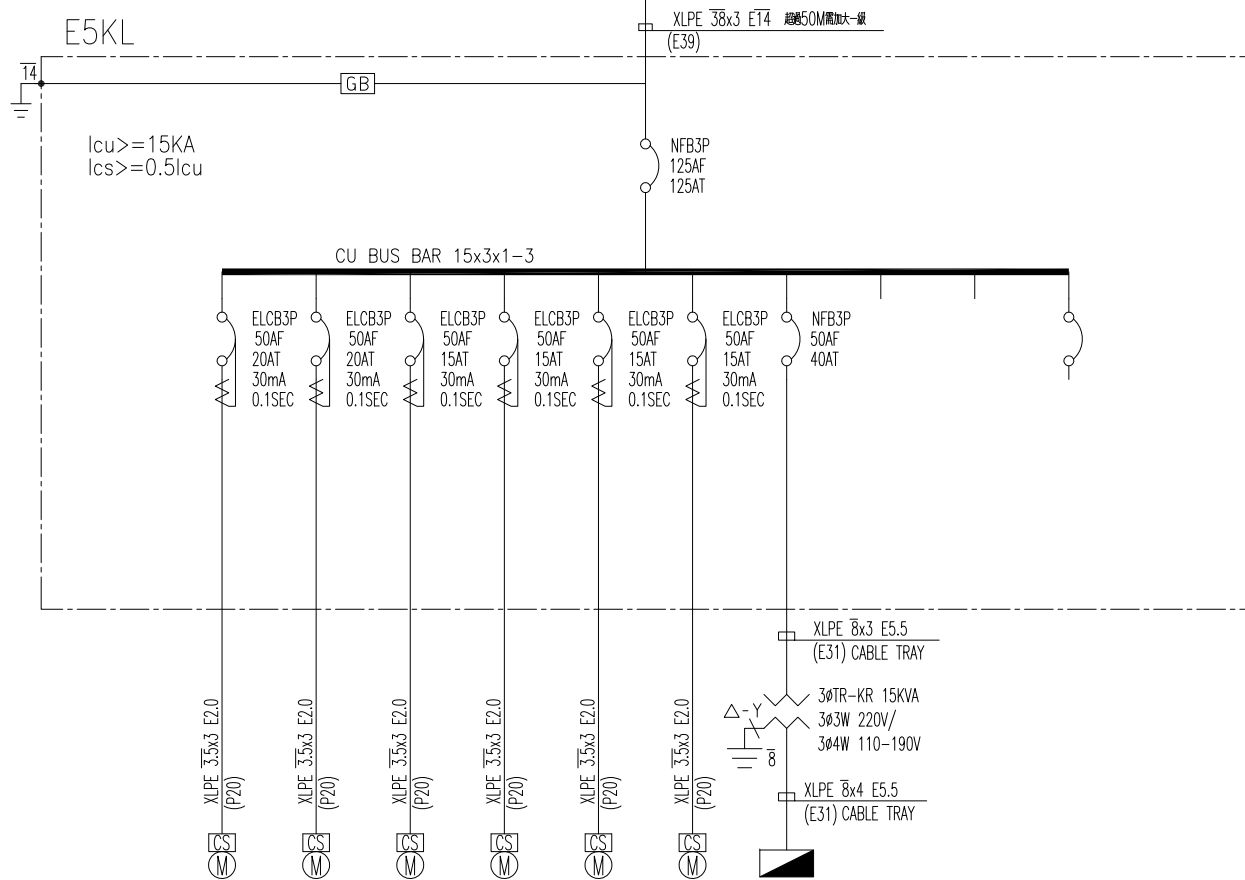

3φ3W 220V
(7F)MP2B(ATS)-13

CKT NO.	1	2	3	4	5	6	7	8	9	10	TOTAL
CAPACITY(KVA)	7.62	7.62	3.81	3.81	3.81	3.81					60.7
CURRENT(A)											97.31
LOAD(VA)	R										
	S										
	T										
LOAD NAME	六門冰箱	六門冰箱	工作台冰箱	工作台冰箱	工作台冰箱	工作台冰箱	E5KR 6.6KVA	SPARE	SPARE	SPARE	

圖名 TITLE: 系統單線圖

用途 USER: 般若科技股份有限公司般若(五廠)
新建工程(第二次變更設計)

設計課 設計課 設計課 設計課
洪志勇 謝啓彥 阮家豪 阮家豪
 保留圖 單位 DM: 釐米 (mm)

工號 WORKING NO.: 111041302 規劃日期 DATE: 111年04月20日
案號 DRAWING NO.: 比例 SCALE: ---:---

圖號 DWG. NO.: A33 版次 REV.: A
張數 SHEET NO.: /