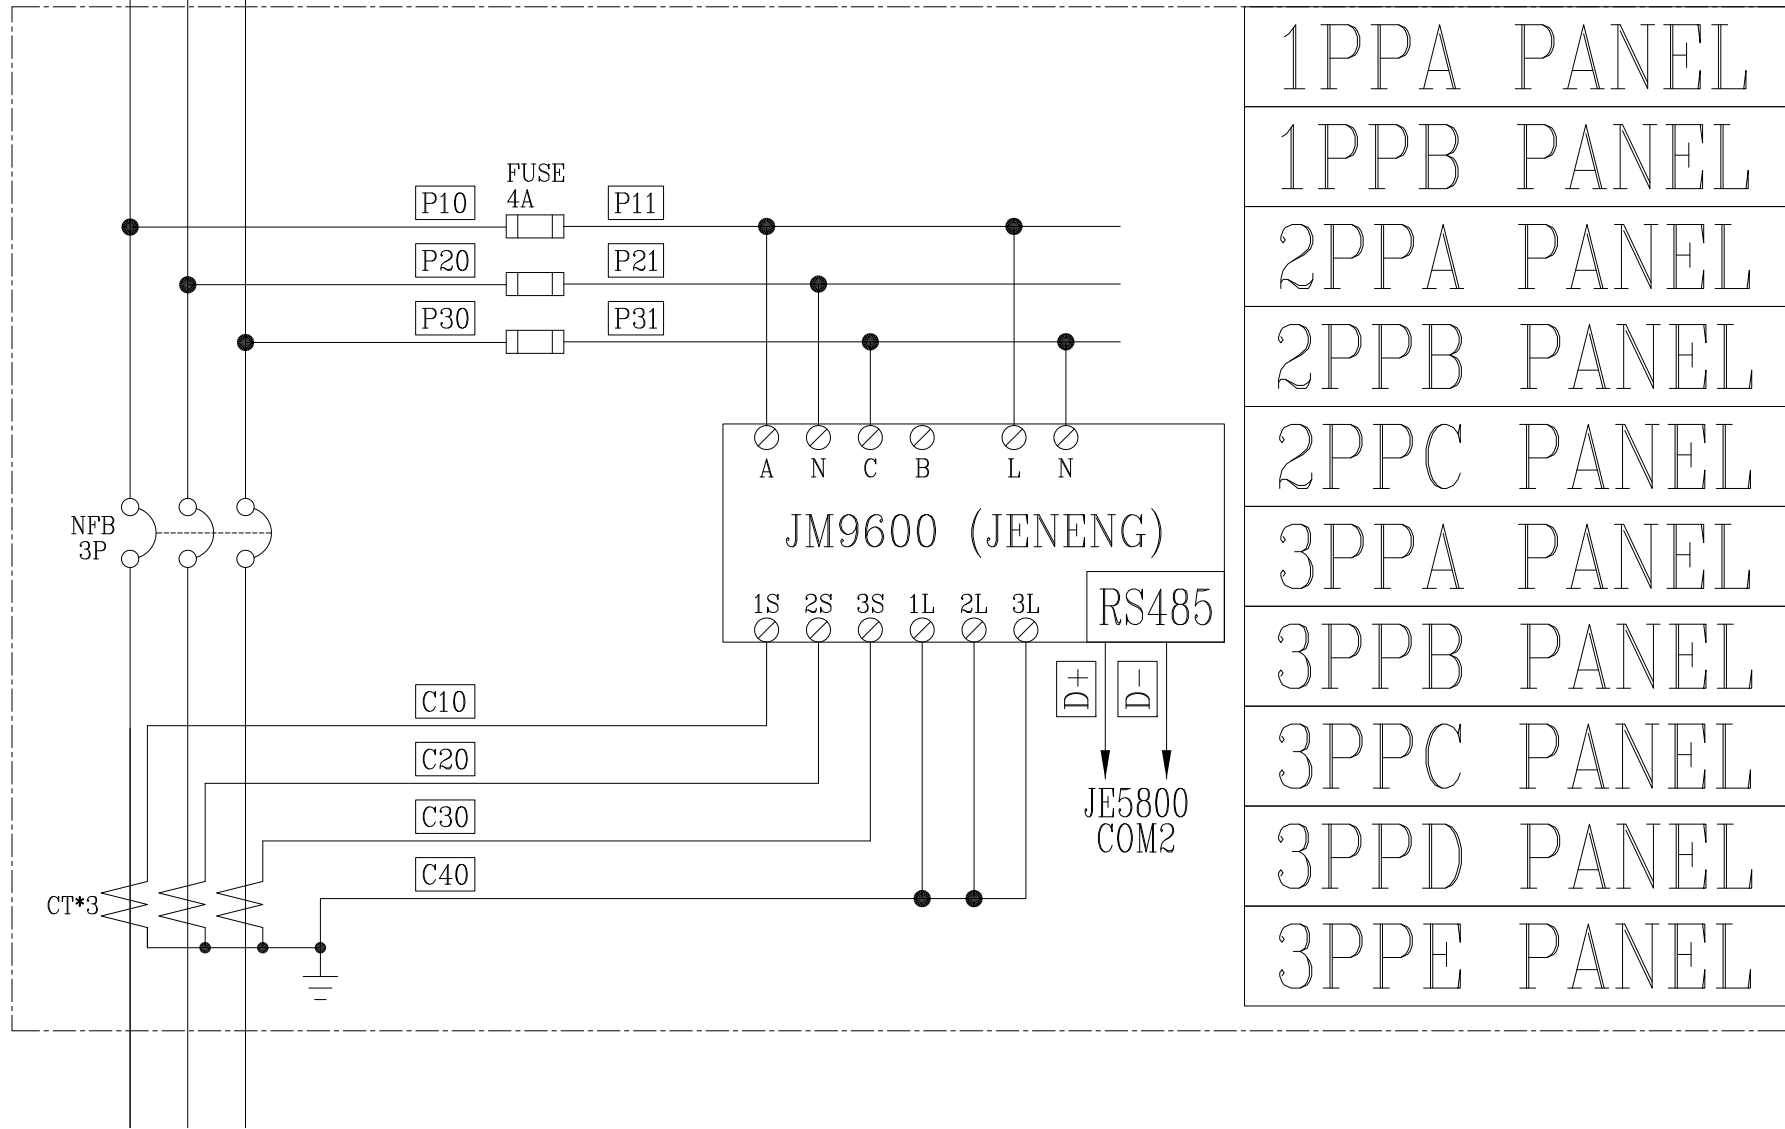

3Ø3W 220V

R S T

1PPA PANEL
1PPB PANEL
2PPA PANEL
2PPB PANEL
2PPC PANEL
3PPA PANEL
3PPB PANEL
3PPC PANEL
3PPD PANEL
3PPE PANEL

客戶 CUSTOMER: 大雅電氣股份有限公司	核准 APPROVED BY:	審核 CHECKED BY:	設計 DESIGNED BY:	繪圖 DRAWER:	 建華機電股份有限公司 CHAN HUA MACHINERY & ELECTRIC CO., LTD. TEL: (04)23581130 FAX: (04)23581140 廠址: 台中市南屯區工業 25 路 25 號	版次 REV	修正摘要 SUMMARY	日期 DATE	圖名 TITLE: 系統複線圖		
用途 USER: 般若科技股份有限公司般若(五廠) 新建工程(第二次變更設計)	 洪志勇	 謝啓彥	 阮家豪	 阮家豪		工號 WORKING NO.: 111041302	規劃日期 DATE: 111年04月20日			圖號 DWG. NO.: LB01	版次 REV: A
	☐ 保留圖		單位 DM: 釐米 (mm)	案號 DRAWING NO.:	比例 SCALE: ---:---				張數 SHEET NO.: /