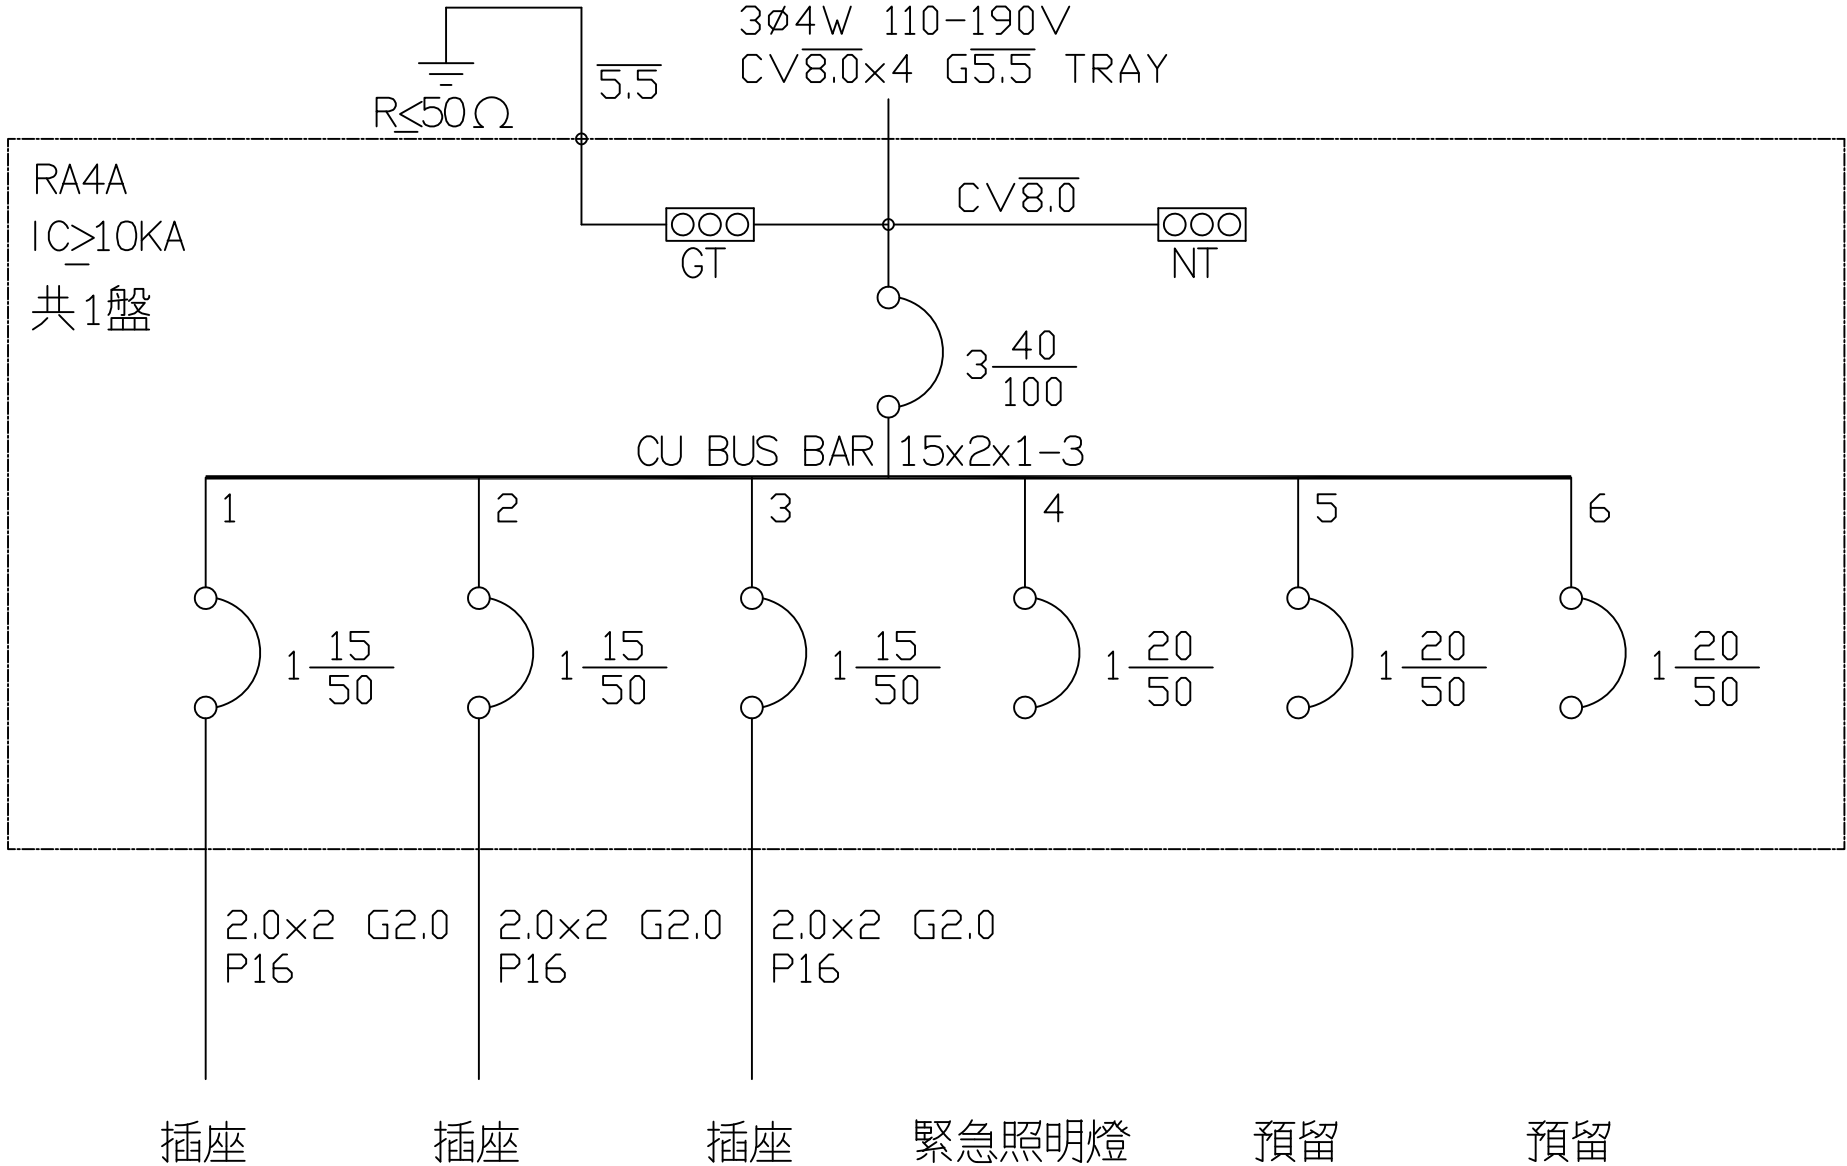

MR-RA4A PANEL  
 3Ø4W 110-190V  
 CV8.0x4 G5.5 TRAY

RA4A  
 IC>10KA  
 共1盤

插座

插座

插座

緊急照明燈

預留

預留

客? CUSTOMER	源晟科技工程有限公司			核准 APPROVED BY:	審核 CHECKED BY:	設計 DESIGNED BY:	繪圖 DRAWN:	<p>源華機電股份有限公司          CHW-HUA MACHINERY &amp; ELECTRIC CO. LTD.          TEL: (04)23581130 FAX: (04)23581140          廠址: 台中市南屯區工業 25 路 25 號</p>	版次 REV	修正摘要 SUMMARY	日期 DATE	圖名 TITLE	系統單線圖	
用途 USER	葉合佑實業有限公司			設計課 洪志勇	設計課 阮家豪	設計課 謝啓彥	設計課 謝啓彥		工號 DRAWING NO.: 111040801	規劃日期 DATE: 112年07月18日			圖號 DES. NO.: LA05	版次 REV: A
				<input type="checkbox"/> 保留圖	單位: 釐米 (mm)			案號 DRAWING NO.:	比例 SCALE:					