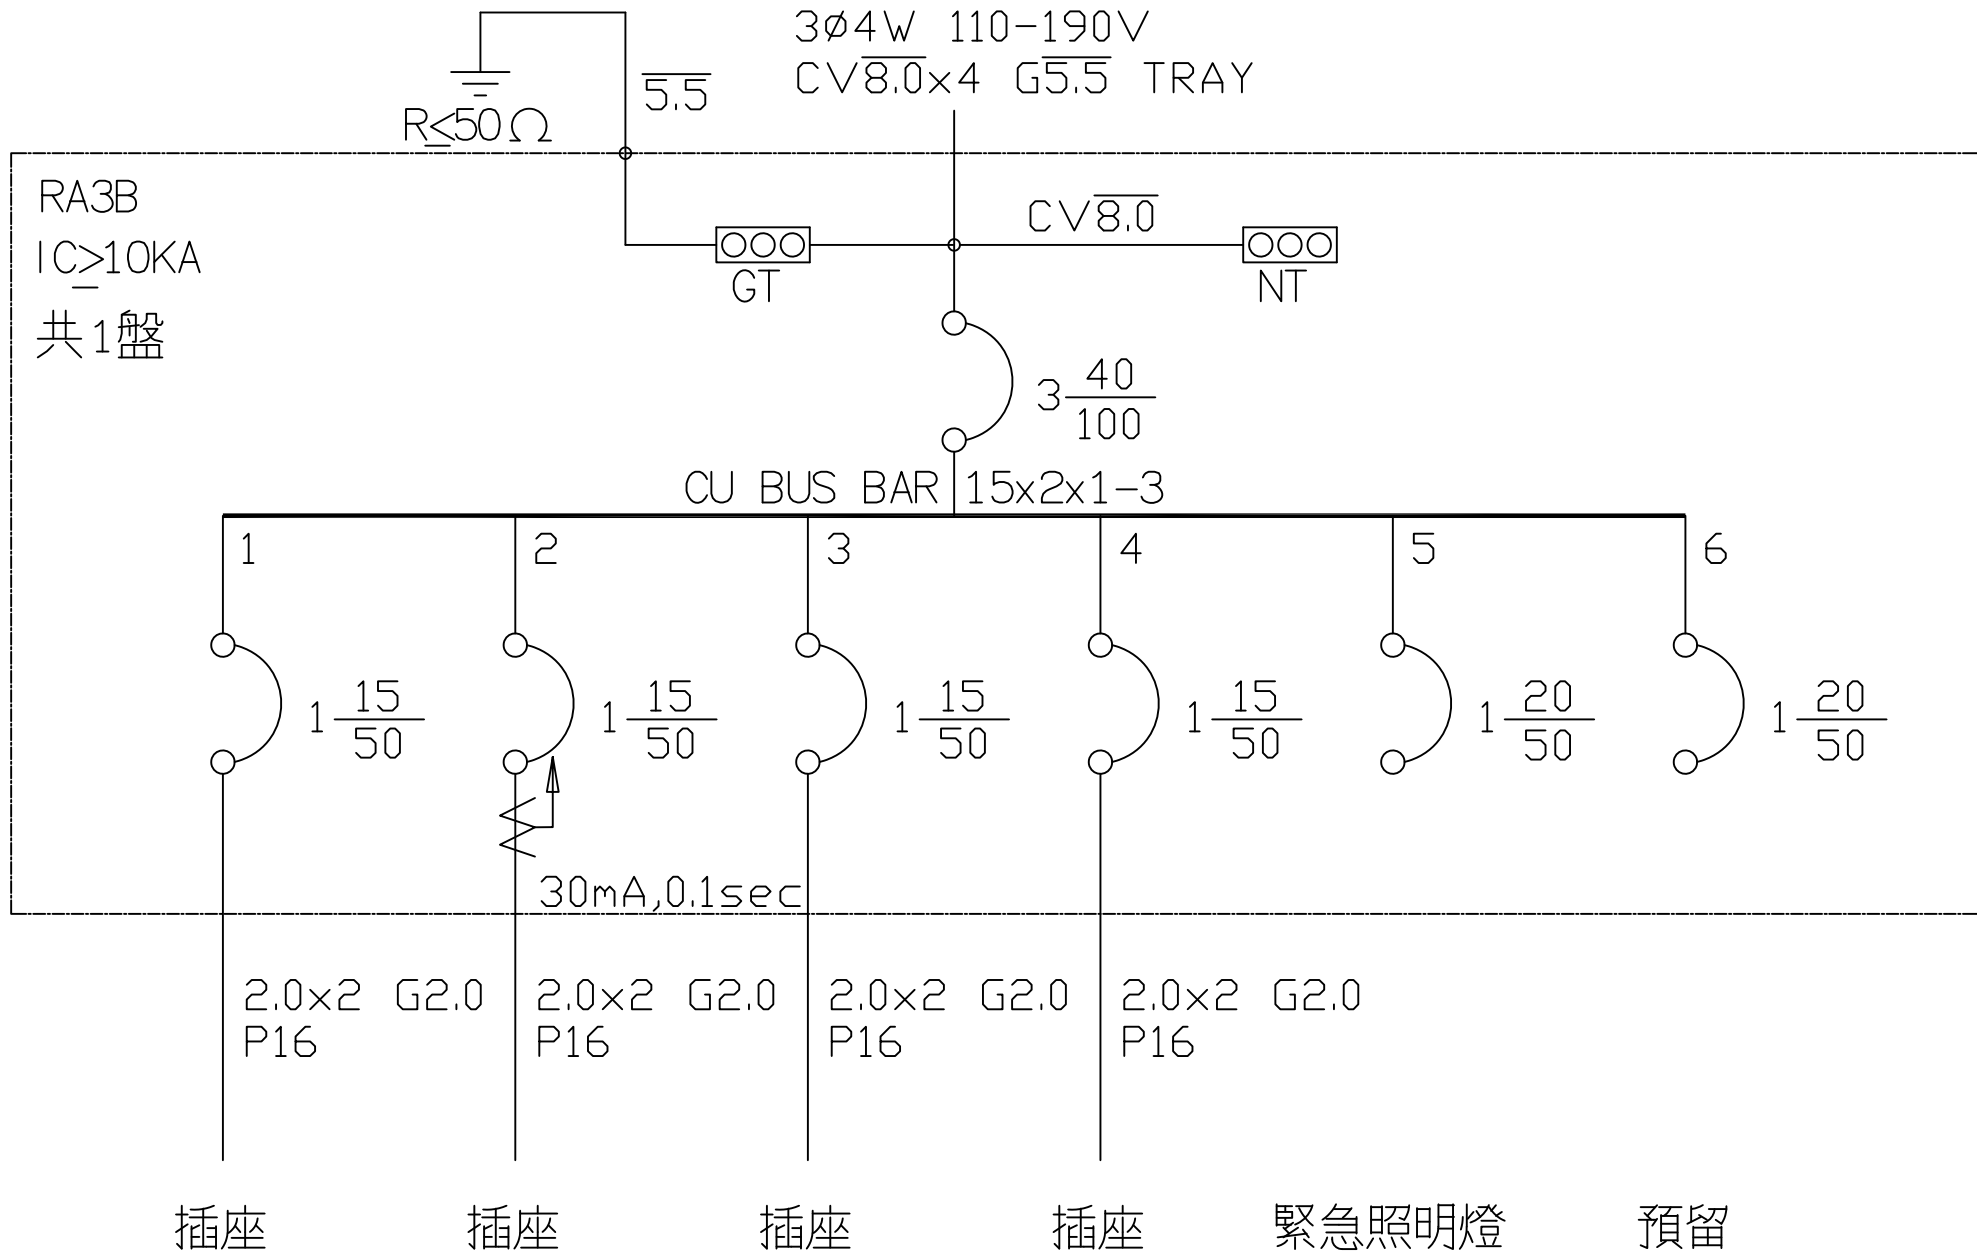

MR-RA3B PANEL
 3Ø4W 110-190V
 CV8.0x4 G5.5 TRAY

插座 插座 插座 插座 緊急照明燈 預留

客? 源晟科技工程有限公司 CUSTOMER: 源晟科技工程有限公司	核准 APPROVED BY: 設計課 洪志勇	審核 CHECKED BY: 設計課 阮家豪	設計 DESIGNED BY: 設計課 謝啓彥	繪圖 DRAWN: 設計課 謝啓彥	<p>CHN HUA MACHINERY & ELECTRIC CO. LTD. TEL: (04)23581130 FAX: (04)23581140 廠址: 台中市南屯區工業 25 路 25 號</p>	版次 REV	修正摘要 SUMMARY	日期 DATE	圖名 TITLE: 系統單線圖
用途 USER: 葉合佑實業有限公司	設計課 洪志勇	設計課 阮家豪	設計課 謝啓彥	設計課 謝啓彥		工號 WORKING NO.: 111040801	規劃日期 DATE: 112年07月18日	圖號 Dwg. NO.: LA04	版次 REV: A
<input type="checkbox"/> 保留圖	單位 釐米 (mm)	案號 DRAWING NO.:	比例 SCALE:	張數 SHEET NO.:					