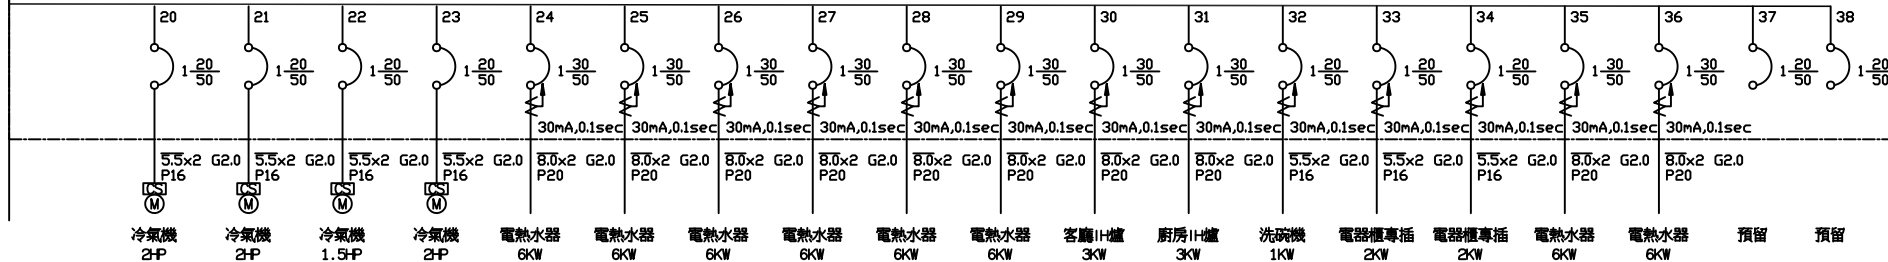

接下圖

接下圖

客? CUSTOMER	源晟科技工程有限公司	核准 APPROVED BY:	審核 CHECKED BY:	設計 DESIGNED BY:	繪圖 DRAWN BY:	 中華電機股份有限公司 CHN HIA MACHINERY & ELECTRIC CO. LTD. TEL: (04)23581130 FAX: (04)23581140 廠址: 台中市南屯區工業 25 路 25 號	版次 REV	修正摘要 SUMMARY	日期 DATE	圖名 TITLE	系統單線圖		
用途 USER	葉合佑實業有限公司	 洪志勇	 阮家豪	 謝啓彥	 謝啓彥		工號 WORKING NO.: 111040801	規劃日期 DATE: 112年07月18日			圖號 Dwg. NO.:	LA06	版次 REV:
		<input type="checkbox"/> 保留圖		單位 SCALE:	毫米 (mm)	案號 DRAWING NO.:	比例 SCALE:			張數 SHEET NO.:	/		