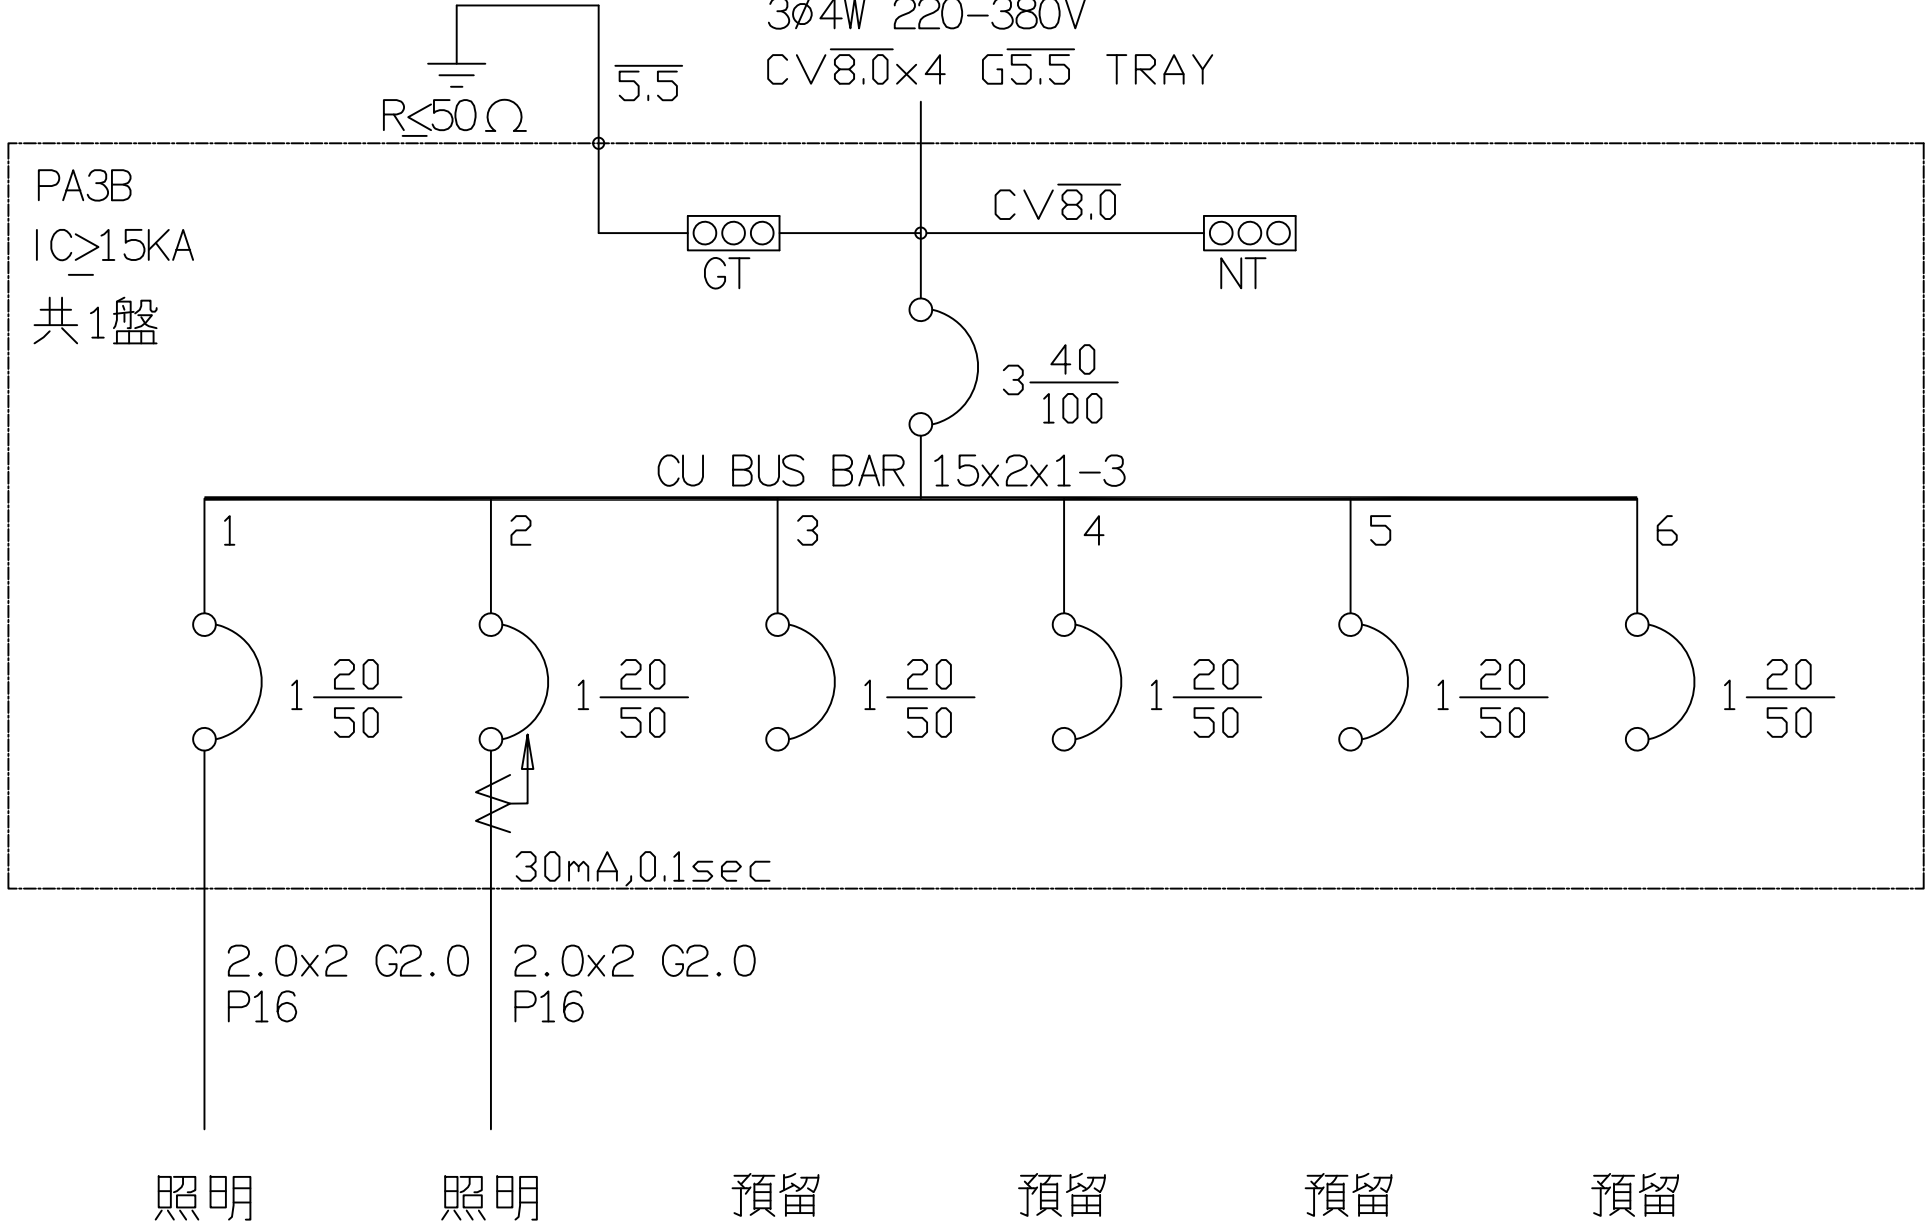

MP-PA3B PANEL
 3Ø4W 220-380V
 CV8.0×4 G5.5 TRAY

照明

照明

預留

預留

預留

預留

客? 源晟科技工程有限公司 CUSTOMER: 源晟科技工程有限公司	核准 APPROVED BY:	審核 CHECKED BY:	設計 DESIGNED BY:	繪圖 DRAWER:	<p>源華機電股份有限公司 CHN HUA MACHINERY & ELECTRIC CO. LTD. TEL: (04)23581130 FAX: (04)23581140 廠址: 台中市南屯區工業 25 路 25 號</p>	版次 REV:	修正摘要 SUMMARY:	日期 DATE:	圖名 TITLE: 系統單線圖
用途 USER: 葉合佑實業有限公司	設計課 洪志勇	設計課 阮家豪	設計課 謝啓彥	設計課 謝啓彥		工號 WORKING NO.: 111040801	規劃日期 DATE: 112年07月18日	圖號 Dwg. NO.: LA04	版次 REV: A
	<input type="checkbox"/> 保留圖	單位 釐米 (mm)	案號 DRAWING NO.:	比例 SCALE:				張數 SHEET NO.: /	