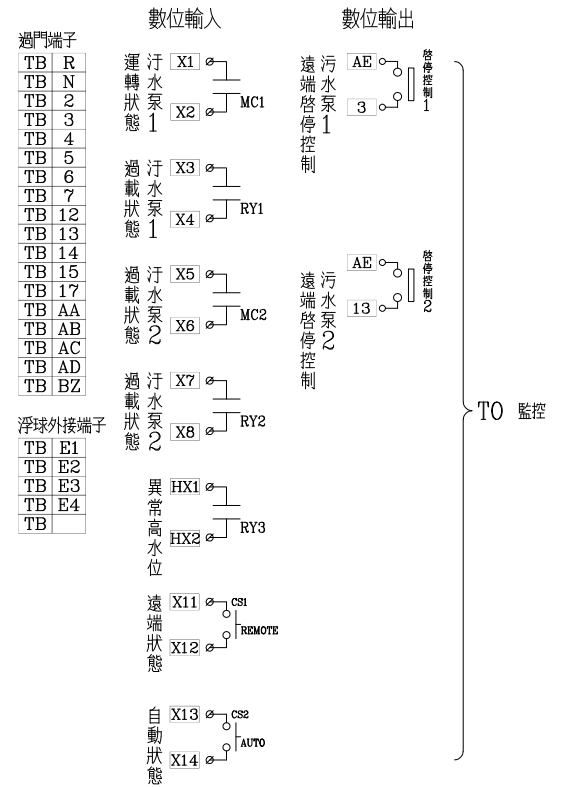

# <C-BUS 燈控系统結線示意圖>

盤內線號重複時,請於線號前  
加分組別如A組B.C....E.F.....

LB1A	L02A	L03A
LB1D	L02B	L03B
L01A	L02C	L03C
L01B	L02D	L03D
L01D		L04A

客戶: 晨禎營造股份有限公司

核准: APPROVED BY: 設計: DESIGNED BY: 繪圖: DRAWER:

**星華機電股份有限公司**  
 CHAN HUA MACHINERY & ELECTRIC CO., LTD.  
 TEL: (04)23581130 FAX: (04)23581140  
 廠址: 台中市南屯區工業 25 路 25 號

工號: 11103010 規劃日期: 111年06月07日  
 案號: 比例: /

版次 REV	修正摘要 SUMMARY	日期 DATE

用途: 雲林縣土庫鎮凌嘉科技廠辦新建工程

設計課: 洪志勇 (保留圖) 設計課: 阮家豪 設計課: 謝啓彥 設計課: 謝啓彥  
 單位 DM: 釐米 (mm)

圖名: 系統複線圖  
 圖號: LB01 版次: A  
 張數: /

污、廢水泵(交替並列)運轉控制圖

盤內線號重複時,請於線號前  
加分組別如A組B.C...E.F.....

盤名	迴路	編號
LB1A	13.15	C.E
LB1D	8	C
L01A	27	A
L01D	24	A

客戶 CUSTOMER:	晨禎營造股份有限公司	核准 APPROVED BY:	審核 CHECKED BY:	設計 DESIGNED BY:	繪圖 DRAWER:	<b>星華機電股份有限公司</b> CHAN HUA MACHINERY & ELECTRIC CO.,LTD. TEL:(04)23581130 FAX:(04)23581140 廠址:台中市南屯區工業 25 路 25 號	版次 REV	修正摘要 SUMMARY	日期 DATE	圖名 TITLE:	系統控制圖	
用途 USER:	雲林縣土庫鎮凌嘉科技 廠辦新建工程	設計課 洪志勇	設計課 阮家豪	設計課 謝啓彥	設計課 謝啓彥		工號 WORKING NO.: 11103010	規劃日期 DATE: 111年06月07日			圖號 DWG. NO.: LC02	版次 REV: A
		□ 保留圖		單位 DM: 釐米 (mm)	案號 DRAWING NO.:	比例 SCALE:				張數 SHEET NO.:	/	