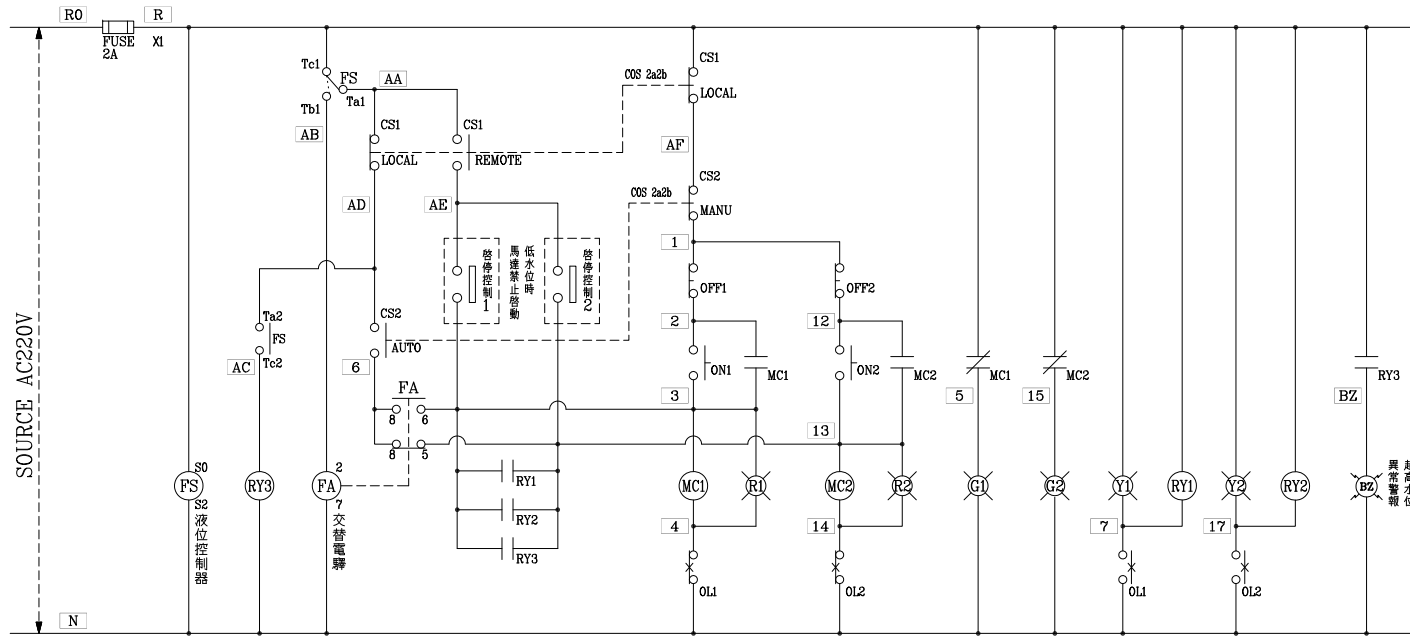

# <C-BUS 燈控系统結線示意圖>

盤內線號重複時,請於線號前  
加分組別如A組B.C....E.F.....

LB1A	L02A	L03A
LB1D	L02B	L03B
L01A	L02C	L03C
L01B	L02D	L03D
L01D		L04A

客戶: 晨禎營造股份有限公司

核准: APPROVED BY: 設計: DESIGNED BY: 繪圖: DRAWER:

**星華機電股份有限公司**  
 CHAN HUA MACHINERY & ELECTRIC CO., LTD.  
 TEL: (04)23581130 FAX: (04)23581140  
 廠址: 台中市南屯區工業 25 路 25 號

工號: 11103010 規劃日期: 111年06月07日  
 案號: 比例: /

版次 REV	修正摘要 SUMMARY	日期 DATE

用途: 雲林縣土庫鎮凌嘉科技廠辦新建工程

設計課: 洪志勇 (保留圖) 設計課: 阮家豪 設計課: 謝啓彥 設計課: 謝啓彥  
 單位 DM: 釐米 (mm)

圖名: 系統複線圖  
 圖號: LB01 版次: A  
 張數: /

污、廢水泵(交替並列)運轉控制圖