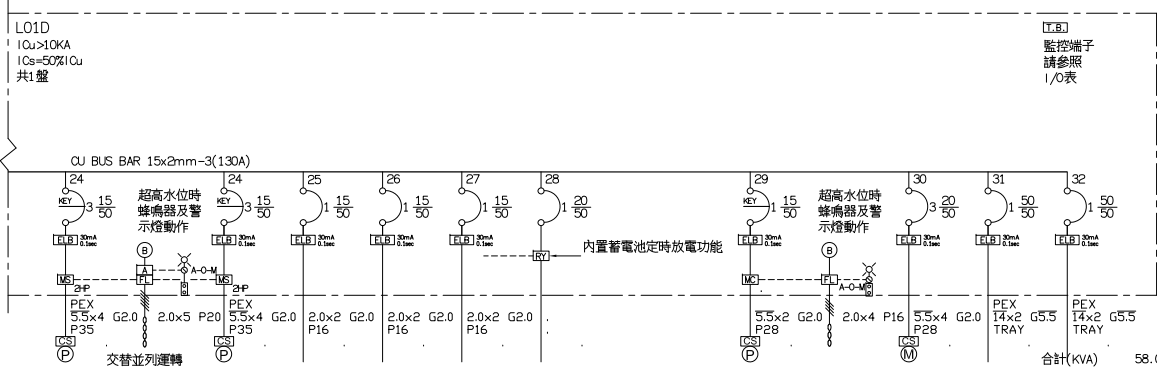

自載	照明 1KVA	照明 1KVA	照明 1KVA (SP)	照明 1KVA (SP)	照明 1KVA (SP)	照明 1KVA (SP)	照明 1KVA (SP)	風扇 100Vx10 (SP)	照明 1KVA	照明 1KVA	照明 1KVA	照明 1KVA	景觀照明 1KVA	景觀照明 1KVA	照明 1KVA (招牌燈)	外飾照明 1KVA (SP)	外飾照明 1KVA (SP)	外飾照明 1KVA (SP)	外飾照明 1KVA (SP)	電動門 1HP	梯機機 1HP	電動門 1HP	污水處理設備 1HP	
AN(KVA)	1.000			1.000				1.000			1.000		1.000			1.000				1.000			1.000	0.333
BN(KVA)		1.000			1.000									1.000		1.000								0.333
CN(KVA)			1.000			1.000			1.000			1.000			1.000			1.000		1.000	1.000			0.334

客戶 CUSTOMER: 晨禎營造股份有限公司 用途 USER: 雲林縣土庫鎮凌嘉科技廠辦新建工程	核准 APPROVED BY: 洪志勇	審核 CHECKED BY: 阮家豪	設計 DESIGNED BY: 謝啟彥	繪圖 DRAWER: 謝啟彥	<b>星華機電股份有限公司</b> CHAN HUA MACHINERY & ELECTRIC CO.,LTD. TEL:(04)23581130 FAX:(04)23581140 廠址:台中市南屯區工業 25 路 25 號 工號 WORKING NO.: 11103010 規劃日期 DATE: 111年04月13日 案號 DRAWING NO.: 比例 SCALE:	版次 REV	修正摘要 SUMMARY	日期 DATE	圖名 TITLE: 系統單線圖
	<input type="checkbox"/> 保留圖 單位 DM: 釐米 (mm)					圖號 DWG. NO.: LA09 張數 SHEET NO.: /	版次 REV: A		

工號: 11103010 規劃日期: 111年06月07日  
 案號: 比例: /

版次 REV	修正摘要 SUMMARY	日期 DATE

用途: 雲林縣土庫鎮凌嘉科技廠辦新建工程

設計課: 洪志勇 (保留圖) 設計課: 阮家豪 設計課: 謝啓彥 設計課: 謝啓彥  
 單位 DM: 釐米 (mm)

圖名: 系統複線圖  
 圖號: LB01 版次: A  
 張數: /

污、廢水泵(交替並列)運轉控制圖