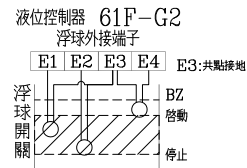

# <C-BUS 燈控系统結線示意圖>

盤內線號重複時,請於線號前  
加分組別如A組B.C....E.F.....

LB1A	L02A	L03A
LB1D	L02B	L03B
L01A	L02C	L03C
L01B	L02D	L03D
L01D		L04A

客戶: 晨禎營造股份有限公司

核准: APPROVED BY: 設計: DESIGNED BY: 繪圖: DRAWER:

**星華機電股份有限公司**  
 CHAN HUA MACHINERY & ELECTRIC CO., LTD.  
 TEL: (04)23581130 FAX: (04)23581140  
 廠址: 台中市南屯區工業 25 路 25 號

工號: 11103010 規劃日期: 111年06月07日  
 案號: 比例: /

版次 REV	修正摘要 SUMMARY	日期 DATE

用途: 雲林縣土庫鎮凌嘉科技廠辦新建工程

設計課: 洪志勇 (保留圖) 設計課: 阮家豪 設計課: 謝啓彥 設計課: 謝啓彥  
 單位 DM: 釐米 (mm)

圖名: 系統複線圖  
 圖號: LB01 版次: A  
 張數: /

污、廢水泵(交替並列)運轉控制圖

盤內線號重複時,請於線號前  
加分組別如A組B.C...E.F.....

盤名	迴路	編號
LB1A	13.15	C.E
LB1D	8	C
L01A	27	A
L01D	24	A

客戶 CUSTOMER:	晨禎營造股份有限公司	核准 APPROVED BY:	審核 CHECKED BY:	設計 DESIGNED BY:	繪圖 DRAWER:	<b>星華機電股份有限公司</b> CHAN HUA MACHINERY & ELECTRIC CO.,LTD. TEL:(04)23581130 FAX:(04)23581140 廠址:台中市南屯區工業 25 路 25 號	版次 REV	修正摘要 SUMMARY	日期 DATE	圖名 TITLE:	系統控制圖	
用途 USER:	雲林縣土庫鎮凌嘉科技 廠辦新建工程	設計課 洪志勇	設計課 阮家豪	設計課 謝啓彥	設計課 謝啓彥		工號 WORKING NO.: 11103010	規劃日期 DATE: 111年06月07日			圖號 DWG. NO.: LC02	版次 REV: A
		□ 保留圖		單位 DM: 釐米 (mm)	案號 DRAWING NO.:	比例 SCALE:				張數 SHEET NO.:	/	