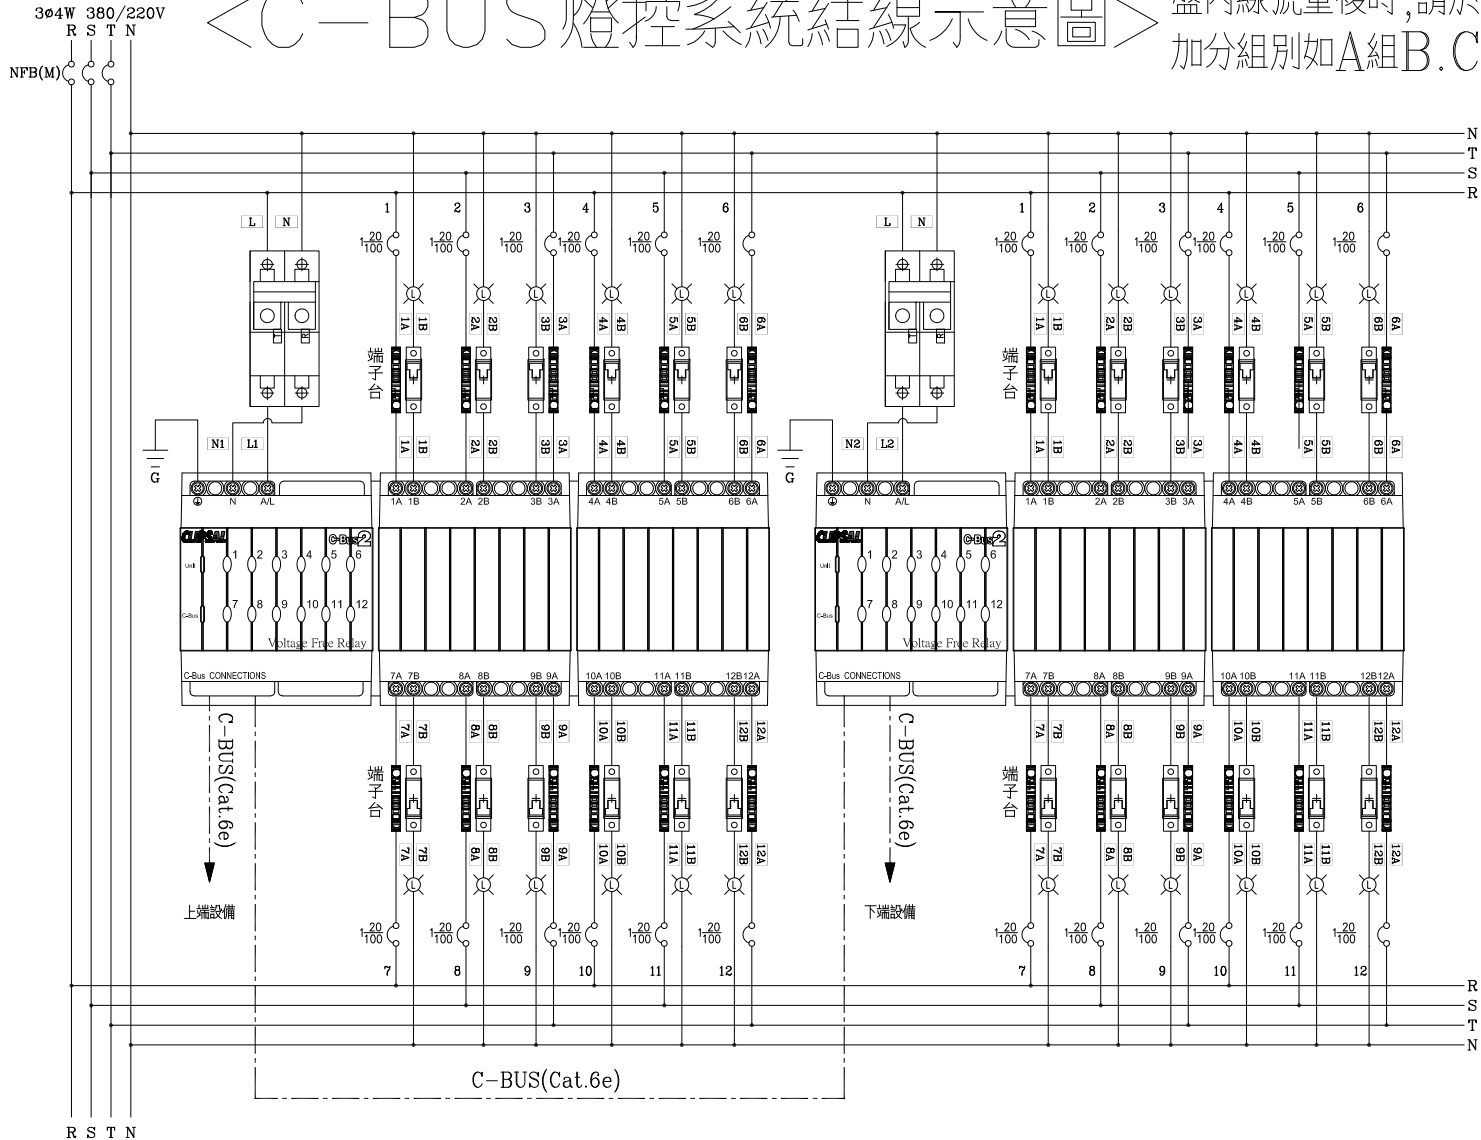

<C-BUS 燈控系统結線示意圖>

盤內線號重複時,請於線號前
加分組別如A組B.C....E.F.....

LB1A	L02A	L03A
LB1D	L02B	L03B
L01A	L02C	L03C
L01B	L02D	L03D
L01D		L04A

客戶: 晨禎營造股份有限公司

核准: APPROVED BY: 設計: DESIGNED BY: 繪圖: DRAWER:

星華機電股份有限公司
CHAN HUA MACHINERY & ELECTRIC CO., LTD.
TEL: (04)23581130 FAX: (04)23581140
廠址: 台中市南屯區工業 25 路 25 號

工號: 11103010 規劃日期: 111年06月07日
案號: 比例: /

版次 REV	修正摘要 SUMMARY	日期 DATE

用途: 雲林縣土庫鎮凌嘉科技廠辦新建工程

設計課: 洪志勇 (保留圖) 設計課: 阮家豪 設計課: 謝啓彥 設計課: 謝啓彥
單位 DM: 釐米 (mm)

圖名: 系統複線圖
圖號: LB01 版次: A
張數: /