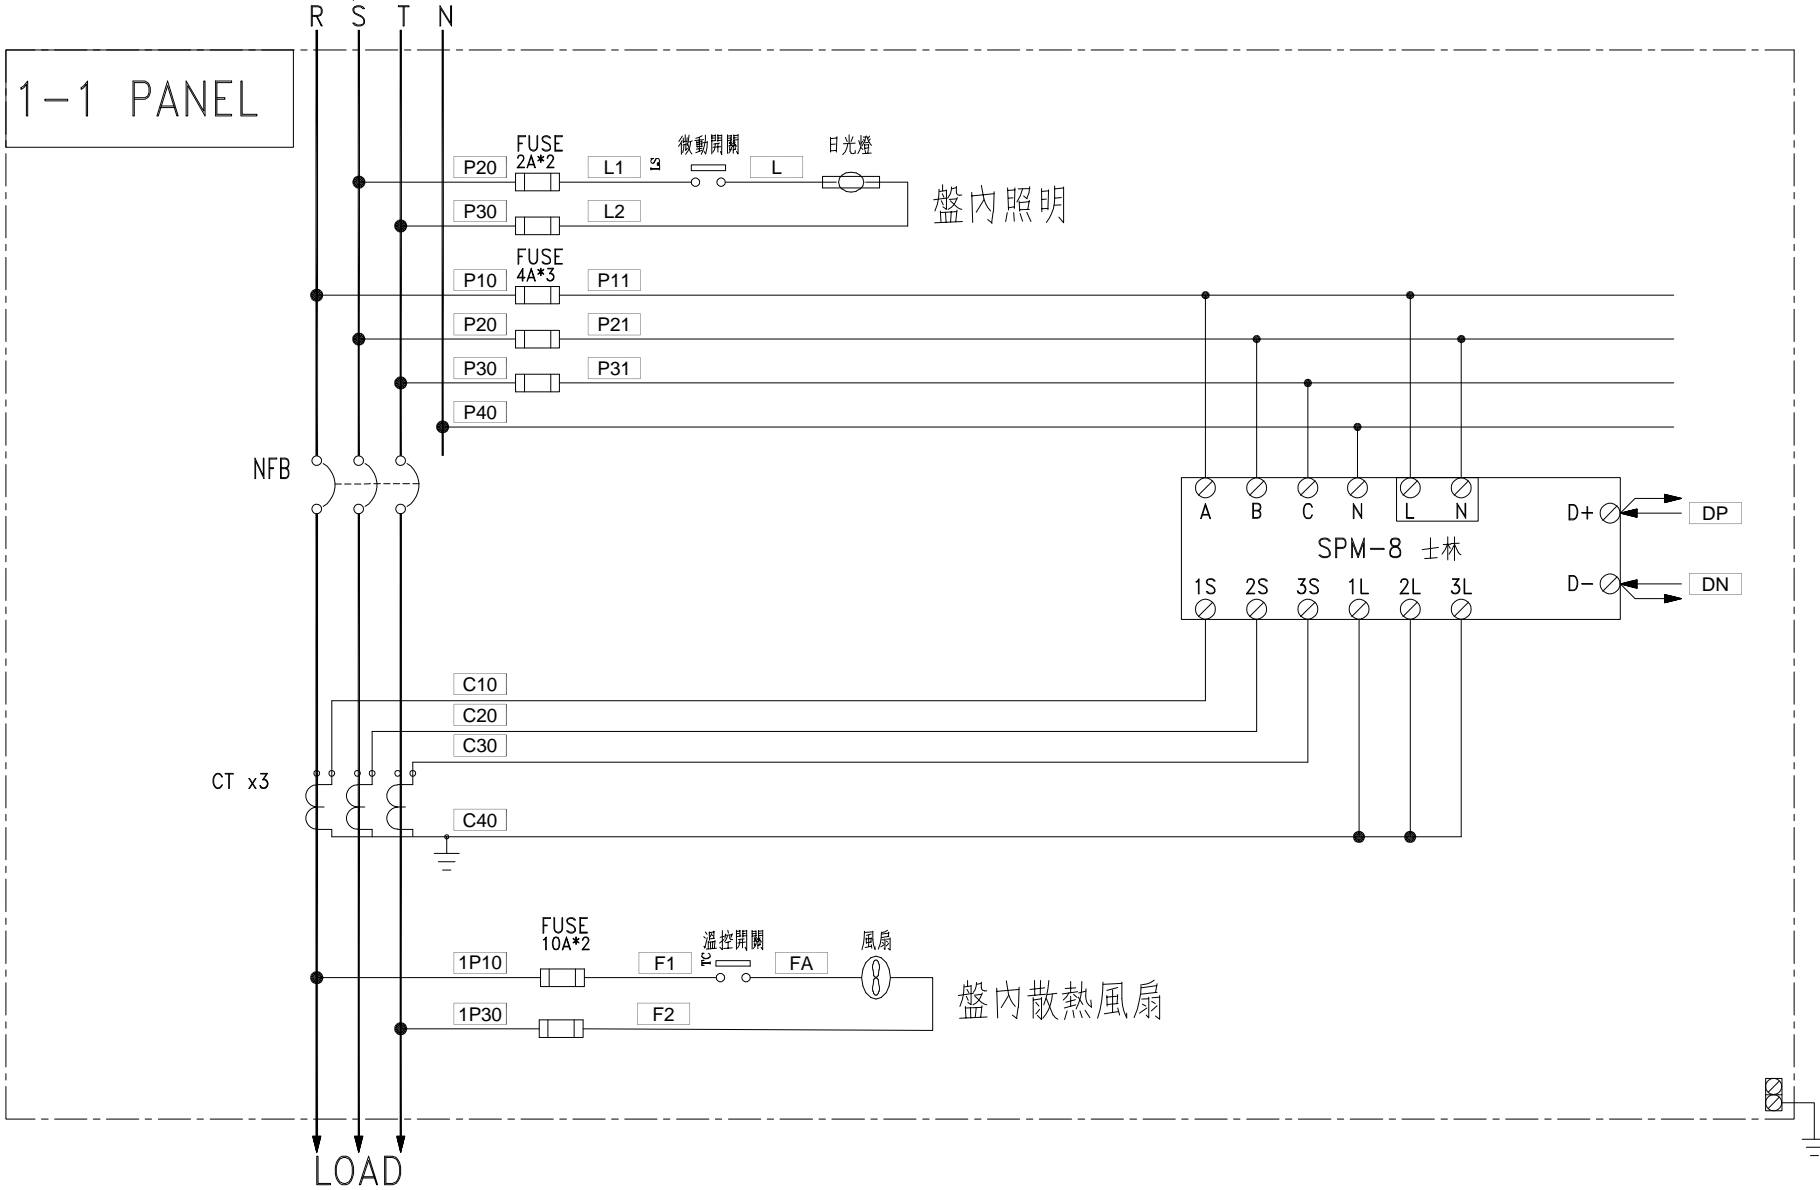

3φ4W 208V/120V 60Hz

客戶 CUSTOMER: 世展機電工程有限公司	核准 APPROVED BY:	審核 CHECKED BY:	設計 DESIGNED BY:	繪圖 DRAWER:	建華機電股份有限公司 CHAN-HUA MACHINERY & ELECTRIC CO. LTD. TEL: (04)23581130 FAX: (04)23581140 廠址: 台中市南屯區工業 25 路 25 號	版次 REV	修正摘要 SUMMARY	日期 DATE	圖名 TITLE:
	設計課 洪志勇	設計課 阮家豪	設計課 謝啓彥	設計課 劉家文		工號 WORKING NO.: 11102006	規劃日期 DATE: 113年03月26日		
用途 USER: 大發農場	<input type="checkbox"/> 保留圖		單位 DM: 釐米 (mm)	案號 DRAWING NO.:	比例 SCALE: 1:30			圖號 DWG. NO.: A01	版次 REV: A
								張數 SHEET NO.: /	

3φ4W 208V/120V 60Hz

客戶 CUSTOMER: 世展機電工程有限公司

用途 USER: 大發農場

核准 APPROVED BY:	審核 CHECKED BY:	設計 DESIGNED BY:	繪圖 DRAWER:
設計課 洪志勇	設計課 阮家豪	設計課 謝啓彥	設計課 劉家文
<input type="checkbox"/> 保留圖		單位 DM: 釐米 (mm)	

建華機電股份有限公司
 CHAN HUA MACHINERY & ELECTRIC CO. LTD.
 TEL: (04)23581130 FAX: (04)23581140
 廠址: 台中市南屯區工業 25 路 25 號

工號 WORKING NO.: 11102006
 案號 DRAWING NO.:

規劃日期 DATE: 113年03月26日
 比例 SCALE: 1:20

版次 REV	修正摘要 SUMMARY	日期 DATE

圖名 TITLE:	系統複線圖	
圖號 DWG. NO.:	LB01	版次 REV: A
張數 SHEET NO.:	/	