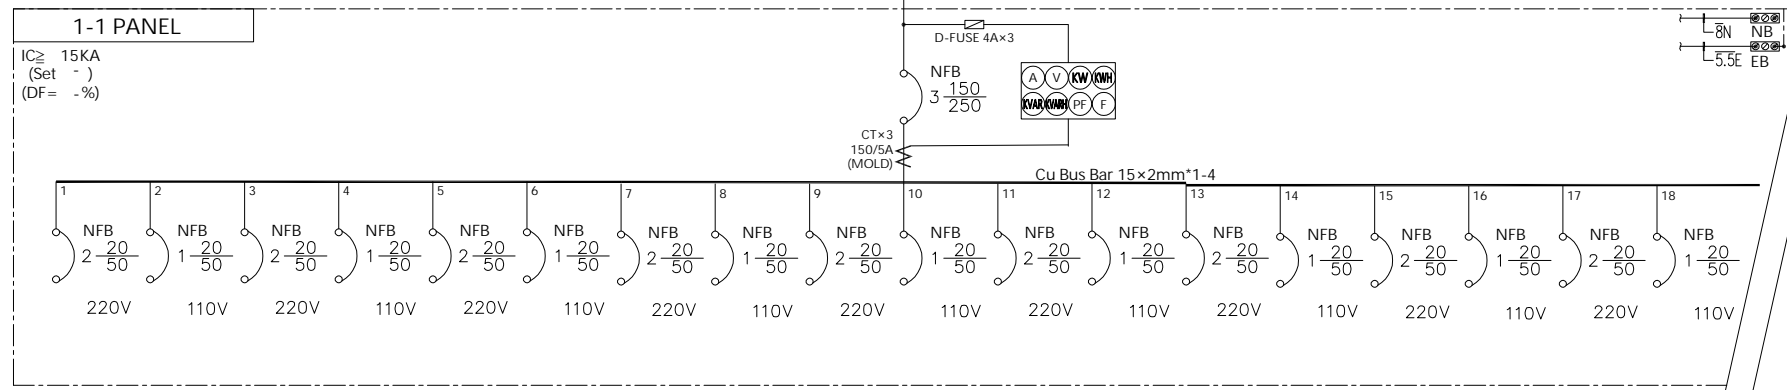

3φ4W 208V/120V 60Hz

客戶 CUSTOMER: 世展機電工程有限公司	核准 APPROVED BY:	審核 CHECKED BY:	設計 DESIGNED BY:	繪圖 DRAWER:	建華機電股份有限公司 CHAN-HUA MACHINERY & ELECTRIC CO. LTD. TEL: (04)23581130 FAX: (04)23581140 廠址: 台中市南屯區工業 25 路 25 號	版次 REV	修正摘要 SUMMARY	日期 DATE	圖名 TITLE:
	設計課 洪志勇	設計課 阮家豪	設計課 謝啓彥	設計課 劉家文		工號 WORKING NO.: 11102006	規劃日期 DATE: 113年03月26日		
用途 USER: 大發農場	<input type="checkbox"/> 保留圖		單位 DM: 釐米 (mm)	案號 DRAWING NO.:	比例 SCALE: 1:30			圖號 DWG. NO.: A01	版次 REV: A
								張數 SHEET NO.: /	

工號 WORKING NO.: 11102006
 案號 DRAWING NO.:

規劃日期 DATE: 113年03月26日
 比例 SCALE: 1:20

版次 REV	修正摘要 SUMMARY	日期 DATE

圖名 TITLE:	系統複線圖	
圖號 DWG. NO.:	LB01	版次 REV: A
張數 SHEET NO.:	/	