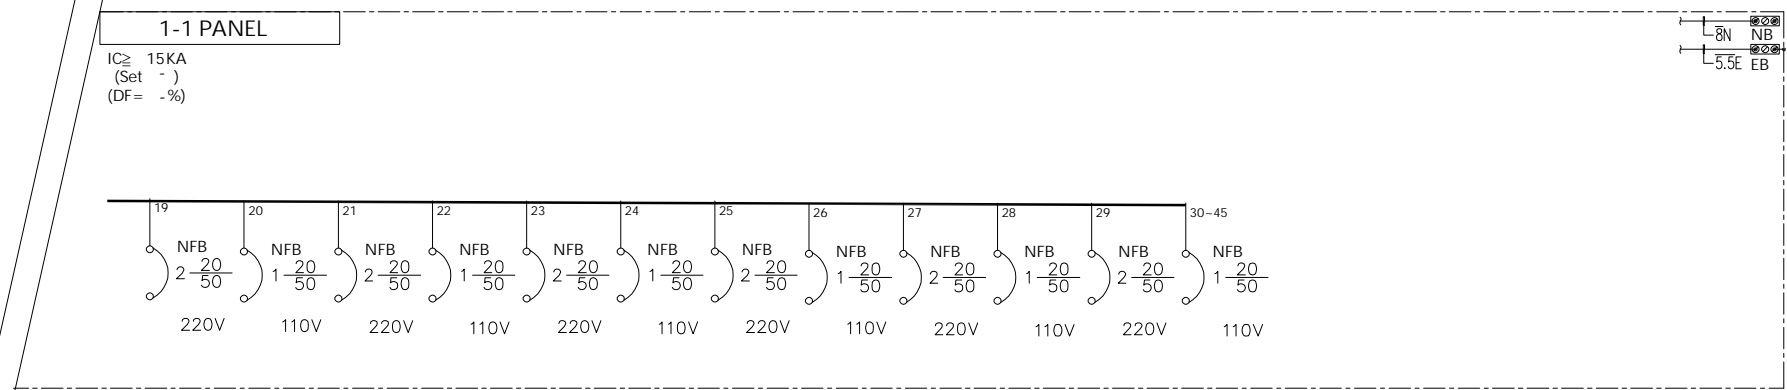

3φ4W 208V/120V 60Hz

客戶 CUSTOMER: 世展機電工程有限公司	核准 APPROVED BY:	審核 CHECKED BY:	設計 DESIGNED BY:	繪圖 DRAWER:	建華機電股份有限公司 CHAN-HUA MACHINERY & ELECTRIC CO. LTD. TEL: (04)23581130 FAX: (04)23581140 廠址: 台中市南屯區工業 25 路 25 號	版次 REV	修正摘要 SUMMARY	日期 DATE	圖名 TITLE:	
	設計課 洪志勇	設計課 阮家豪	設計課 謝啓彥	設計課 劉家文		工號 WORKING NO.: 11102006	規劃日期 DATE: 113年03月26日			系統單線圖
用途 USER: 大發農場	☐ 保留圖		單位 DM: 釐米 (mm)	案號 DRAWING NO.:	比例 SCALE: 1:30			圖號 DWG. NO.: A01	版次 REV: A	
								張數 SHEET NO.: /